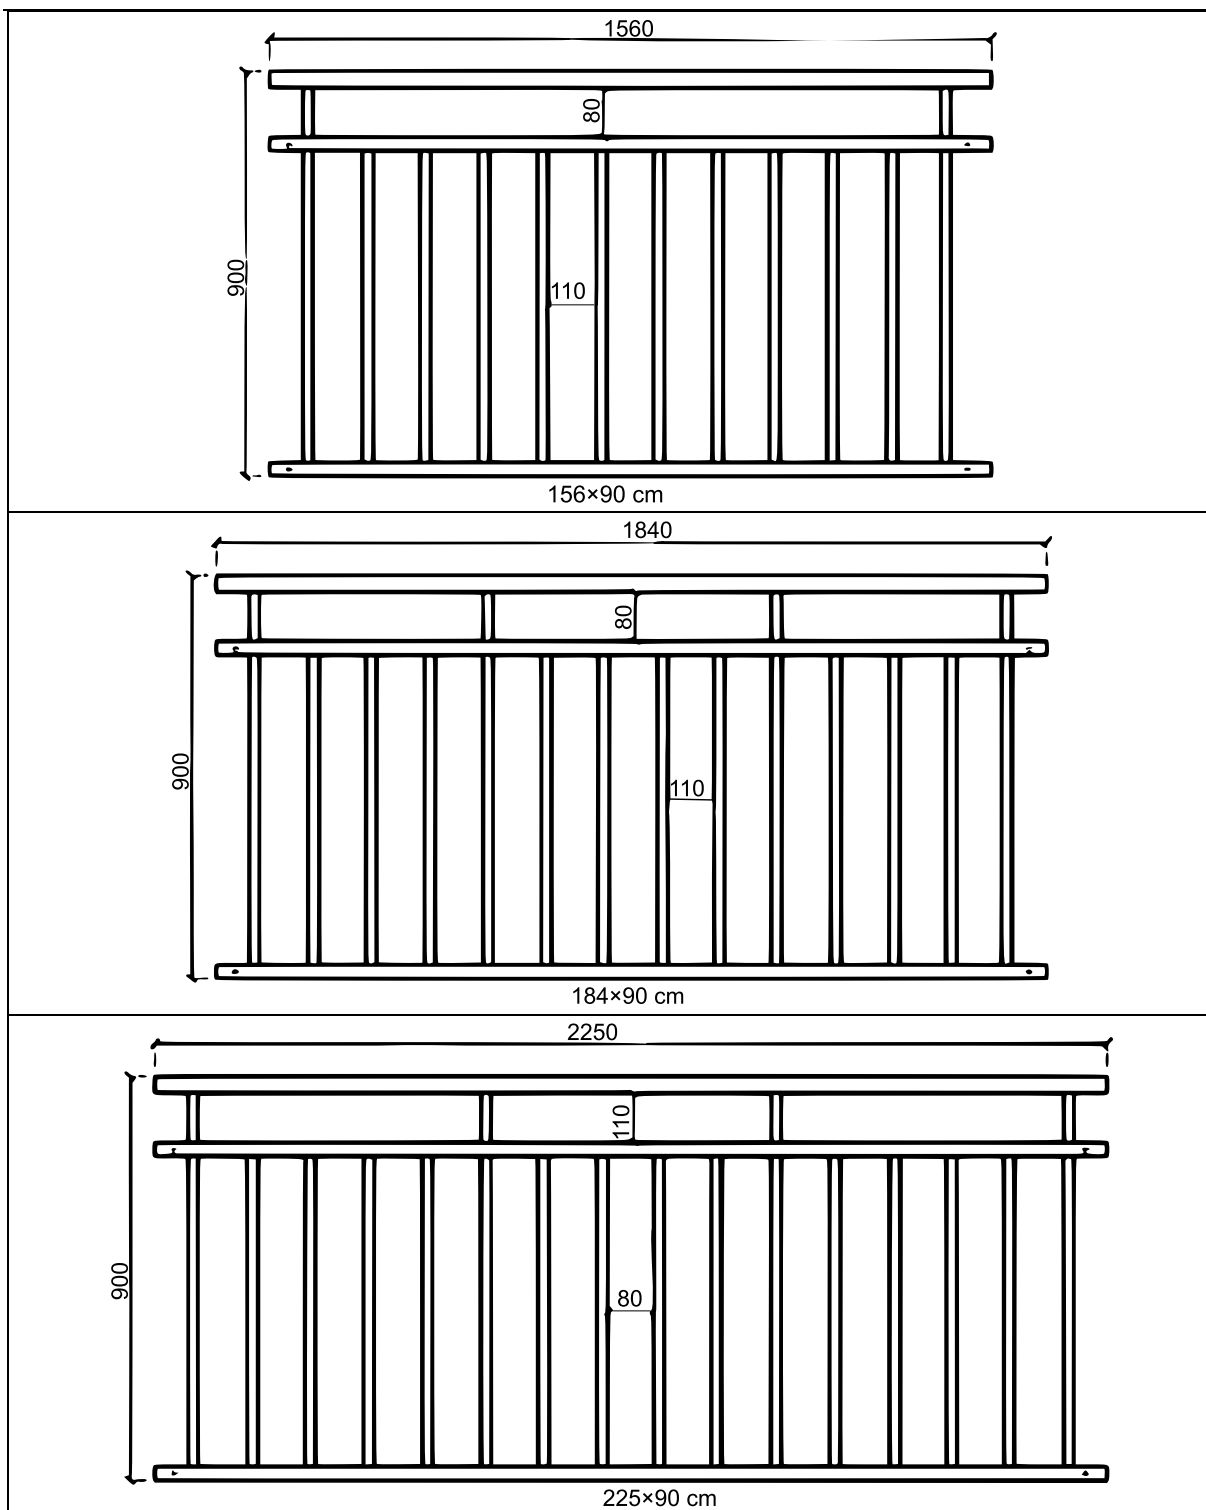

Viktig anmärkning:

Varje sätt av delvis eller fullständigt mångfaldigande eller kommersiellt nyttjande av denna bruksanvisning behöver ett skriftligt godkännande från WilTec Wildanger Technik GmbH.