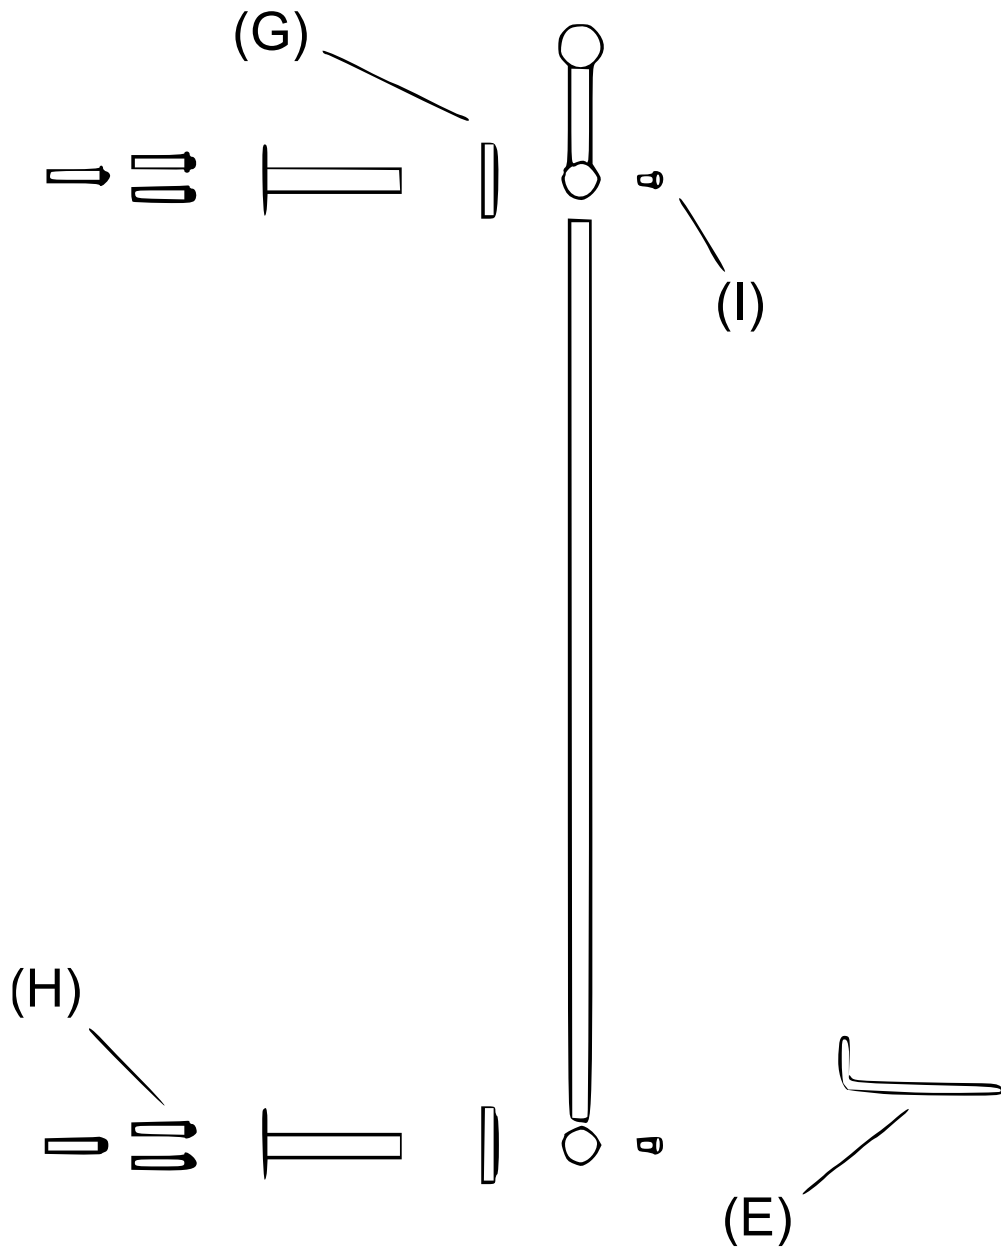

60120–60123 – Balkongräcke

Bokstav	Beteckning	Avbildning	Antal beroende på dimensioner (cm)				
			100×90	128×90	156×90	184×90	225×90
A	Ledstång		1	1	1	1	1
B	Nedre stång		1	1	1	1	1
C	Skruvstång		2	2	2	4	4
D	Stång		5	7	10	10	12
E	Nyckel		1	1	1	1	1
F	Stå		4	4	4	4	4
G	Stås täckring		4	4	4	4	4
H	Expansions-skruv		12	12	12	12	12
I	Skruv		6	6	6	8	8
J	Penna		1	1	1	1	1
K	Monterings-anvisningar		1	1	1	1	1

Bokstav	Beteckning	Bokstav	Beteckning
E	Nyckel (för att skruva)	H	Expansionsskruv
G	Ståstäckring	I	Skruv

Bokstav	Beteckning	Bokstav	Beteckning
A	Ledstång	D	Stång
B	Nedre stång	F	Stå
C	Skruvstång	J	Penna (för att markera hålen på väggen)