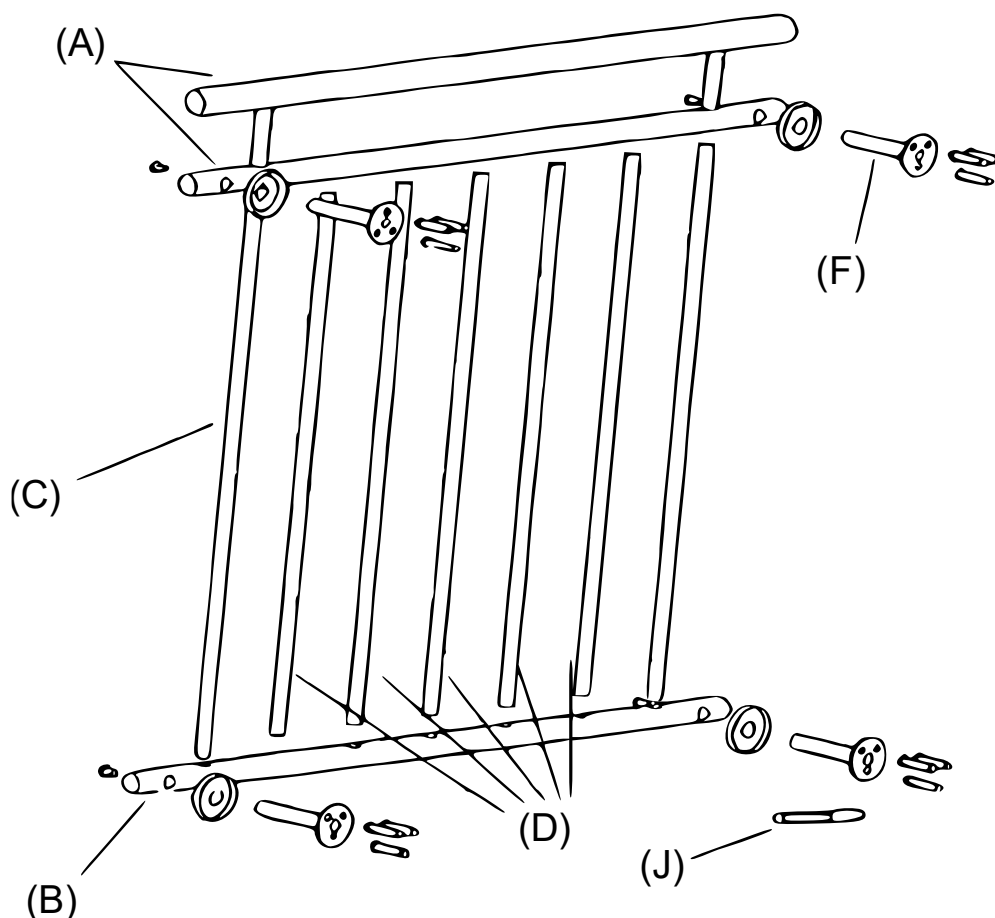

60120–60123 – Balkongräcke

Bokstav	Beteckning	Avbildning	Antal beroende på dimensioner (cm)				
			100×90	128×90	156×90	184×90	225×90
A	Ledstång		1	1	1	1	1
B	Nedre stång		1	1	1	1	1
C	Skruvstång		2	2	2	4	4
D	Stång		5	7	10	10	12
E	Nyckel		1	1	1	1	1
F	Stå		4	4	4	4	4
G	Stås täckring		4	4	4	4	4
H	Expansions-skruv		12	12	12	12	12
I	Skruv		6	6	6	8	8
J	Penna		1	1	1	1	1
K	Monterings-anvisningar		1	1	1	1	1

Bokstav	Beteckning	Bokstav	Beteckning
E	Nyckel (för att skruva)	H	Expansionsskruv
G	Ståstäckring	I	Skruv

Bokstav	Beteckning	Bokstav	Beteckning
A	Ledstång	D	Stång
B	Nedre stång	F	Stå
C	Skruvstång	J	Penna (för att markera hålen på väggen)