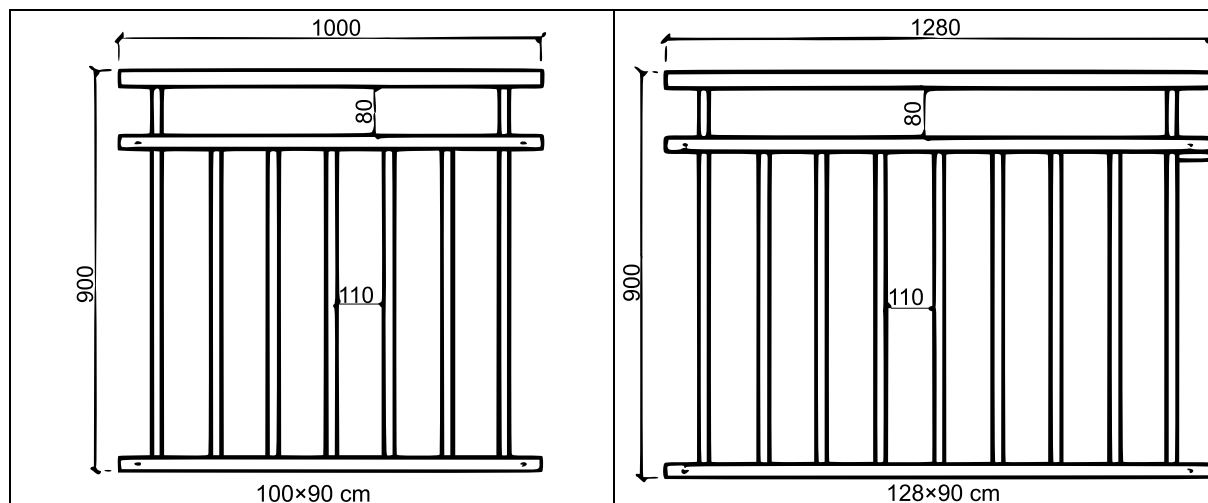

Abmessungen