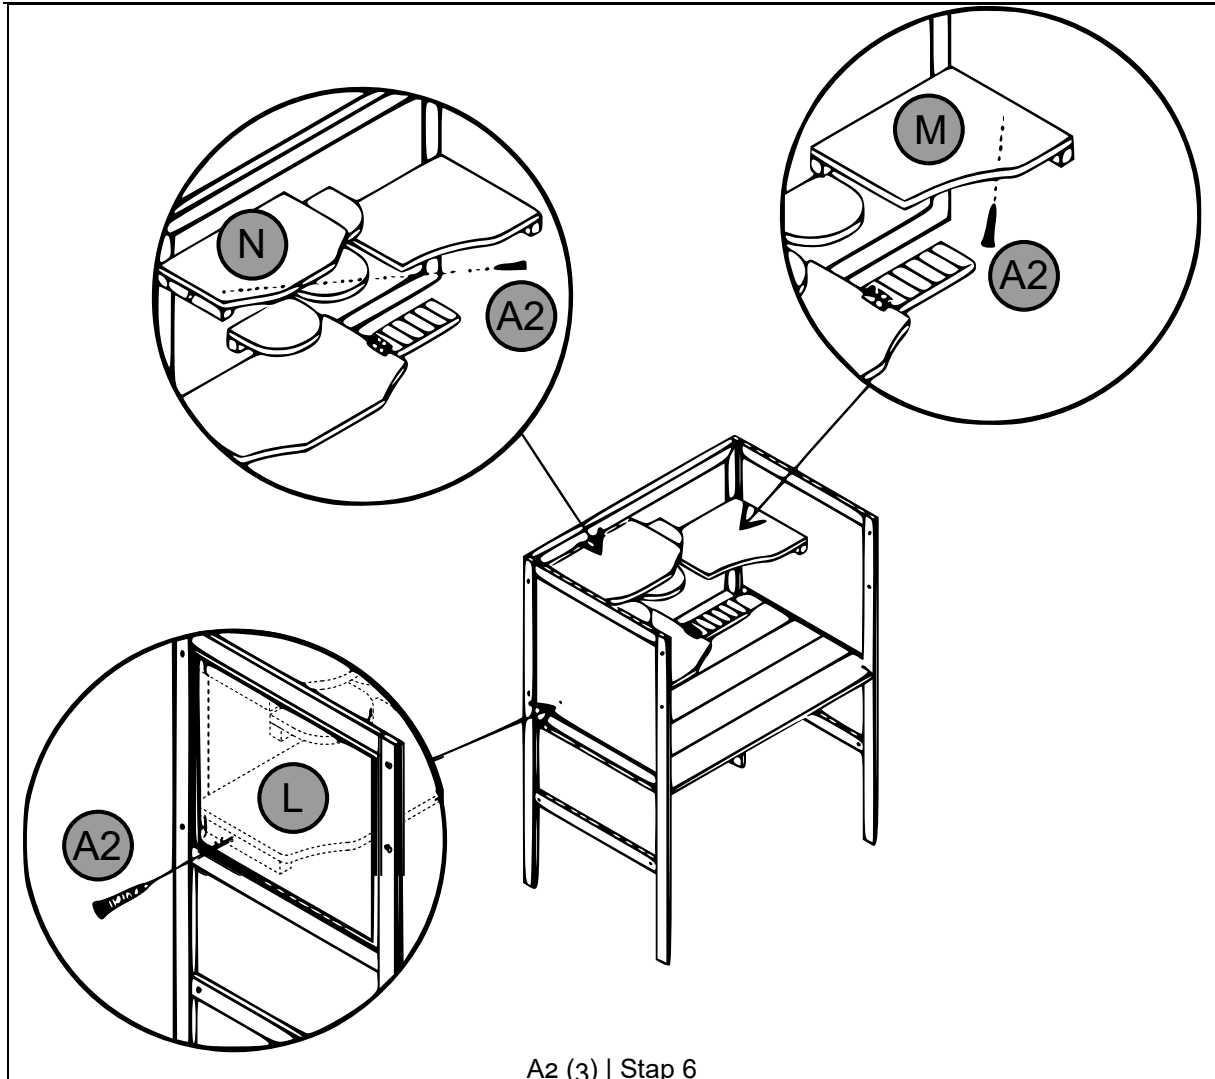

60193 – Knaagdierkooi

Letter	Afbeelding	Aant.	Letter	Afbeelding	Aant.
A ₁	 M6×30	12	F		1
A ₂	 M4×30	24	G		1
A ₃	 M4×25	2	H		1
A ₄	 M3×12	30	I		1
A ₅	 M1,5×8	4	J		1
A ₆		1	K		3
A ₇		5	L		1
A ₈		1	M		1
B C		1	N		1
D E		1	O P		1

MONTERINGSHANDLEIDING

A2 (4) | Stap 4

A1 (4) | A2 (9) | Stap 5

A2 (3) | Stap 6

A1 (8) | Stap 7

Belangrijk:

Het op welke manier dan ook kopiëren van deze handleiding en/of gebruik ervan voor commerciële doeleinden, is uitsluitend toegestaan met vooraf verkregen schriftelijke toestemming van *WilTec Wildanger Technik GmbH*.