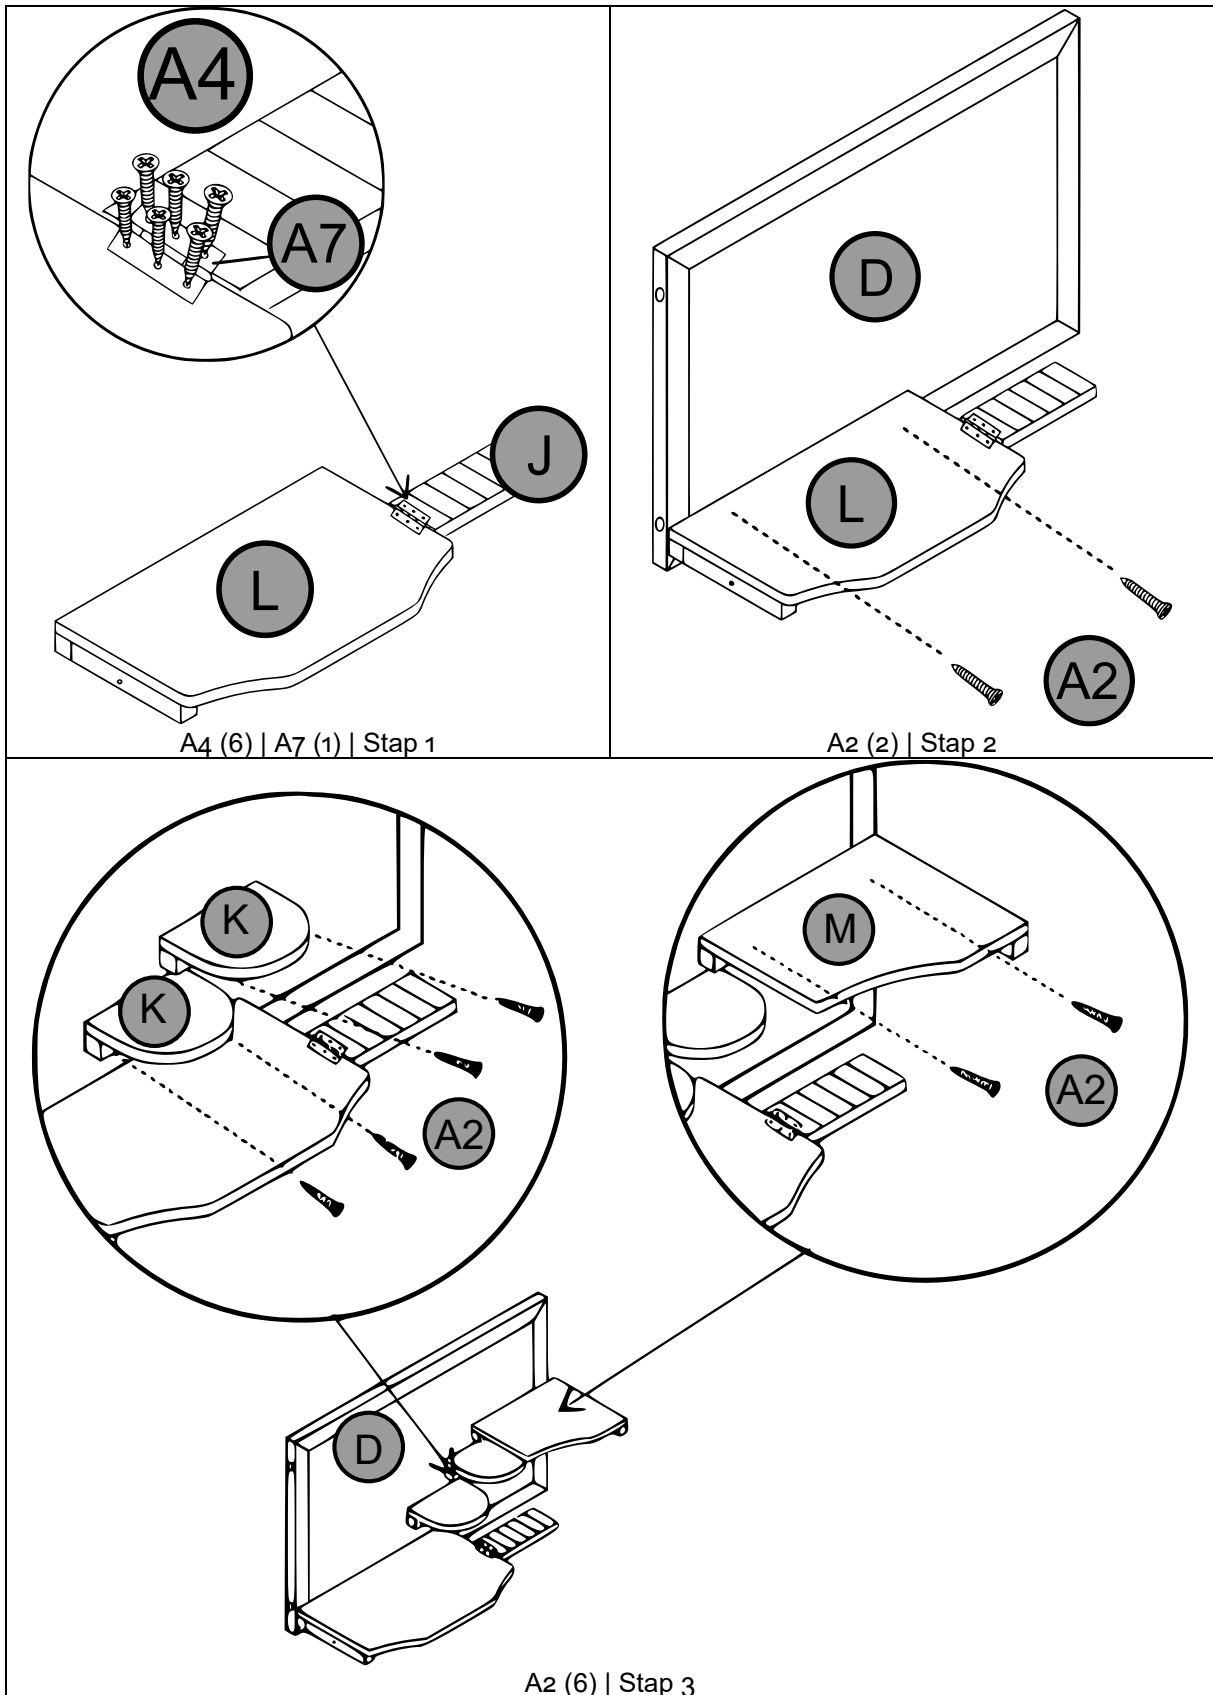

60193 – Knaagdierkooi

Letter	Afbeelding	Aant.	Letter	Afbeelding	Aant.
A ₁	 M6×30	12	F		1
A ₂	 M4×30	24	G		1
A ₃	 M4×25	2	H		1
A ₄	 M3×12	30	I		1
A ₅	 M1,5×8	4	J		1
A ₆		1	K		3
A ₇		5	L		1
A ₈		1	M		1
B C		1	N		1
D E		1	O P		1

MONTERINGSHANDLEIDING

A2 (4) | Stap 4

A1 (4) | A2 (9) | Stap 5

A2 (3) | Stap 6

A1 (8) | Stap 7

Belangrijk:

Het op welke manier dan ook kopiëren van deze handleiding en/of gebruik ervan voor commerciële doeleinden, is uitsluitend toegestaan met vooraf verkregen schriftelijke toestemming van *WilTec Wildanger Technik GmbH*.