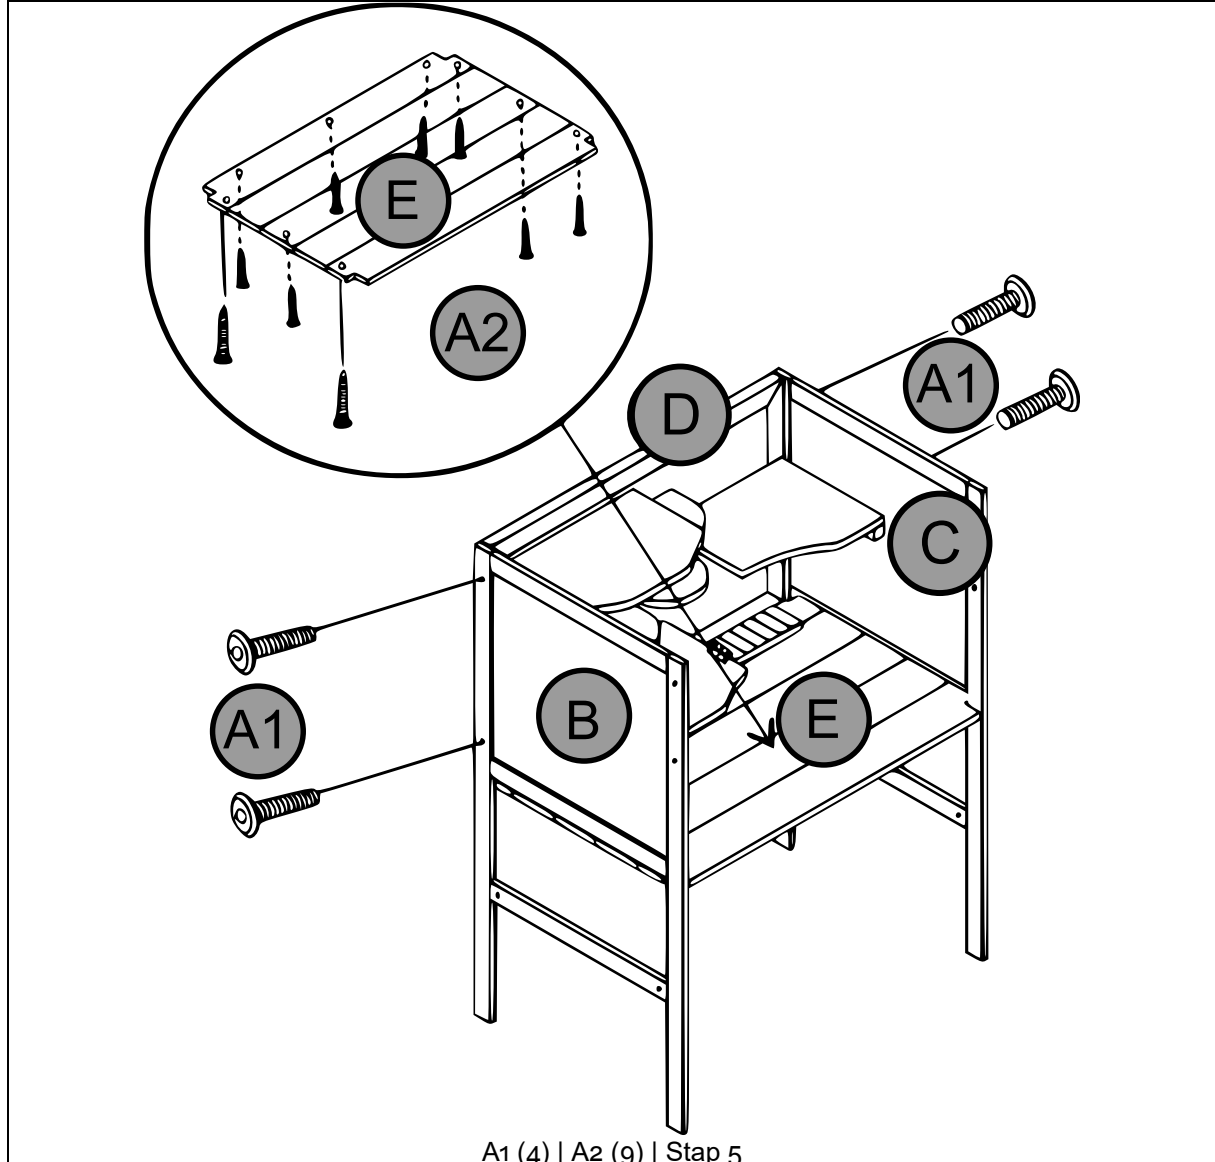

60193 – Knaagdierkooi

Letter	Afbeelding	Aant.	Letter	Afbeelding	Aant.
A ₁	 M6×30	12	F		1
A ₂	 M4×30	24	G		1
A ₃	 M4×25	2	H		1
A ₄	 M3×12	30	I		1
A ₅	 M1,5×8	4	J		1
A ₆		1	K		3
A ₇		5	L		1
A ₈		1	M		1
B C		1	N		1
D E		1	O P		1

MONTERINGSHANDLEIDING

A2 (4) | Stap 4

A1 (4) | A2 (9) | Stap 5

A2 (3) | Stap 6

A1 (8) | Stap 7

Belangrijk:

Het op welke manier dan ook kopiëren van deze handleiding en/of gebruik ervan voor commerciële doeleinden, is uitsluitend toegestaan met vooraf verkregen schriftelijke toestemming van *WilTec Wildanger Technik GmbH*.