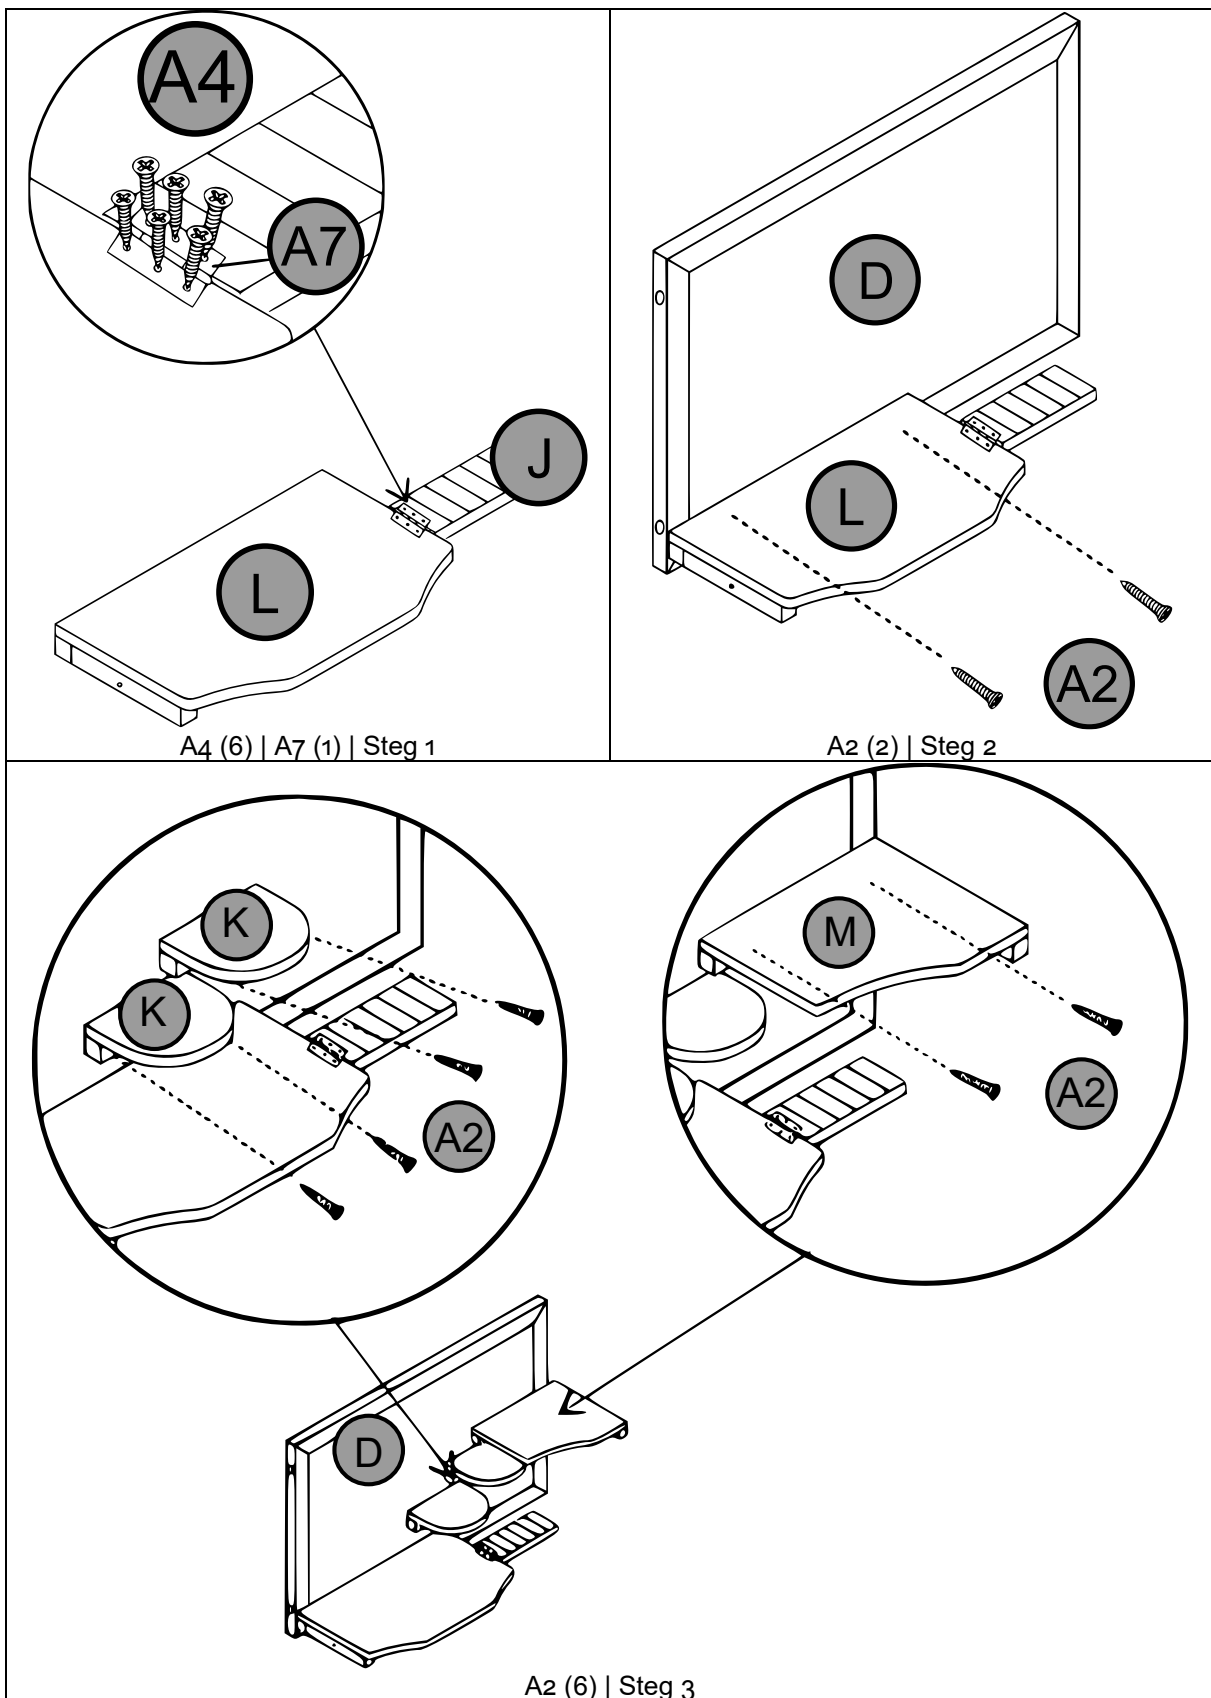

60193 – Hamsterbur

Bokstav	Avbildning	Ant.	Bokstav	Avbildning	Ant.
A ₁	 M6×30	12	F		1
A ₂	 M4×30	24	G		1
A ₃	 M4×25	2	H		1
A ₄	 M3×12	30	I		1
A ₅	 M1,5×8	4	J		1
A ₆		1	K		3
A ₇		5	L		1
A ₈		1	M		1
B C		1	N		1
D E		1	O P		1

MONTERINGSANVISNINGAR

A2 (4) | Steg 4

A1 (4) | A2 (9) | Steg 5

A2 (3) | Steg 6

A1 (8) | Steg 7

Viktig anmärkning:

Varje sätt av delvis eller fullständigt mångfaldigande eller kommersiellt nyttjande av denna bruksanvisning behöver ett skriftligt godkännande från WilTec Wildanger Technik GmbH.