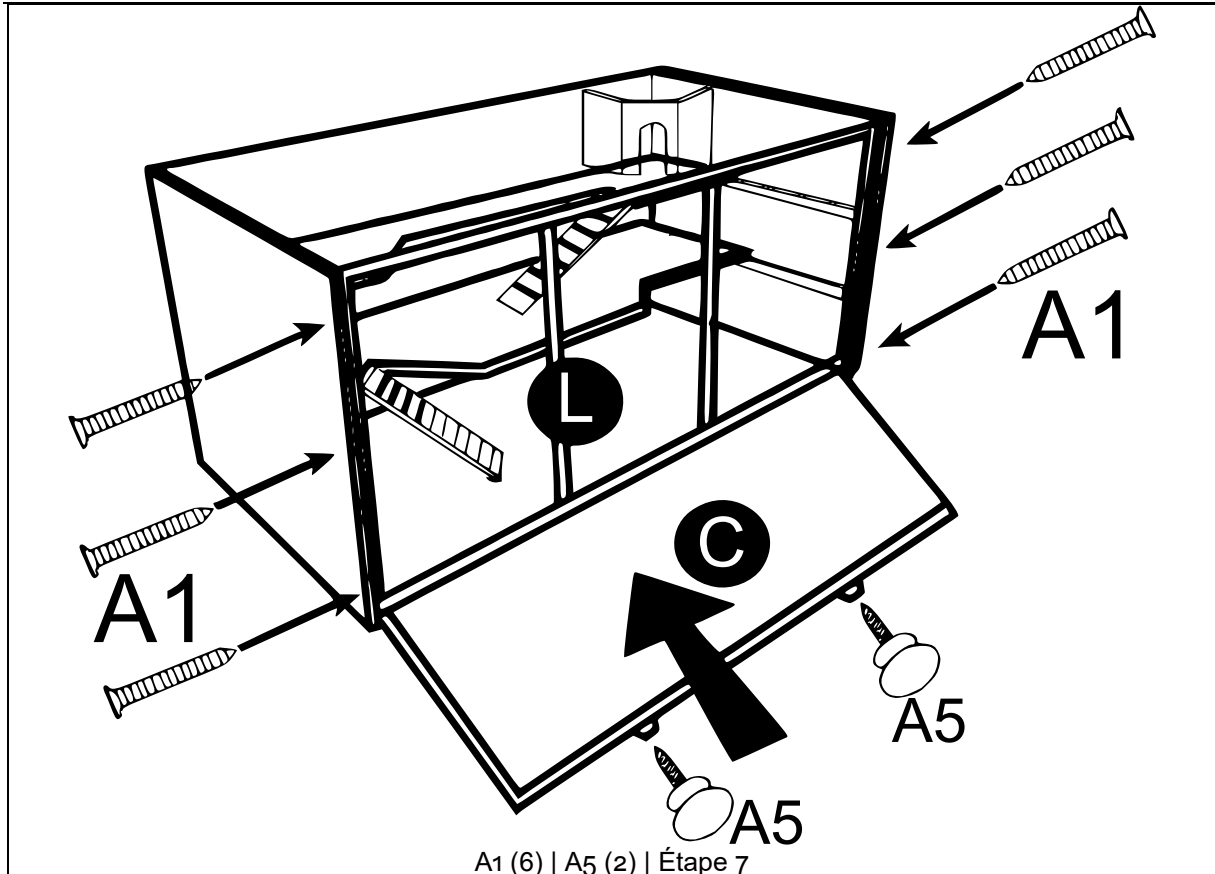

60194 – Cage XXL pour rongeurs

Lettre	Figure	Qté	Lettre	Figure	Qté
A ₁	 M4×30	16	E		1
A ₂	 M3×20	9	F		1
A ₃	 M3×10	28	G		1
A ₄ A ₅		4 2	H		1
A ₆		1	I J		1
B		2	K N		1
C		1	L		1
D		1	M		1

ASSEMBLAGE

A2 (4) | A3 (6) | A4 (1) | Étape 3

A2 (4) | A3 (6) | A4 (1) | Étape 4

ASSEMBLAGE

ASSEMBLAGE

Avis important :

Toute reproduction et toute utilisation à des fins commerciales, même partielle de ce mode d'emploi, ne sont autorisées qu'avec l'accord préalable de la société WilTec Wildanger Technik GmbH.