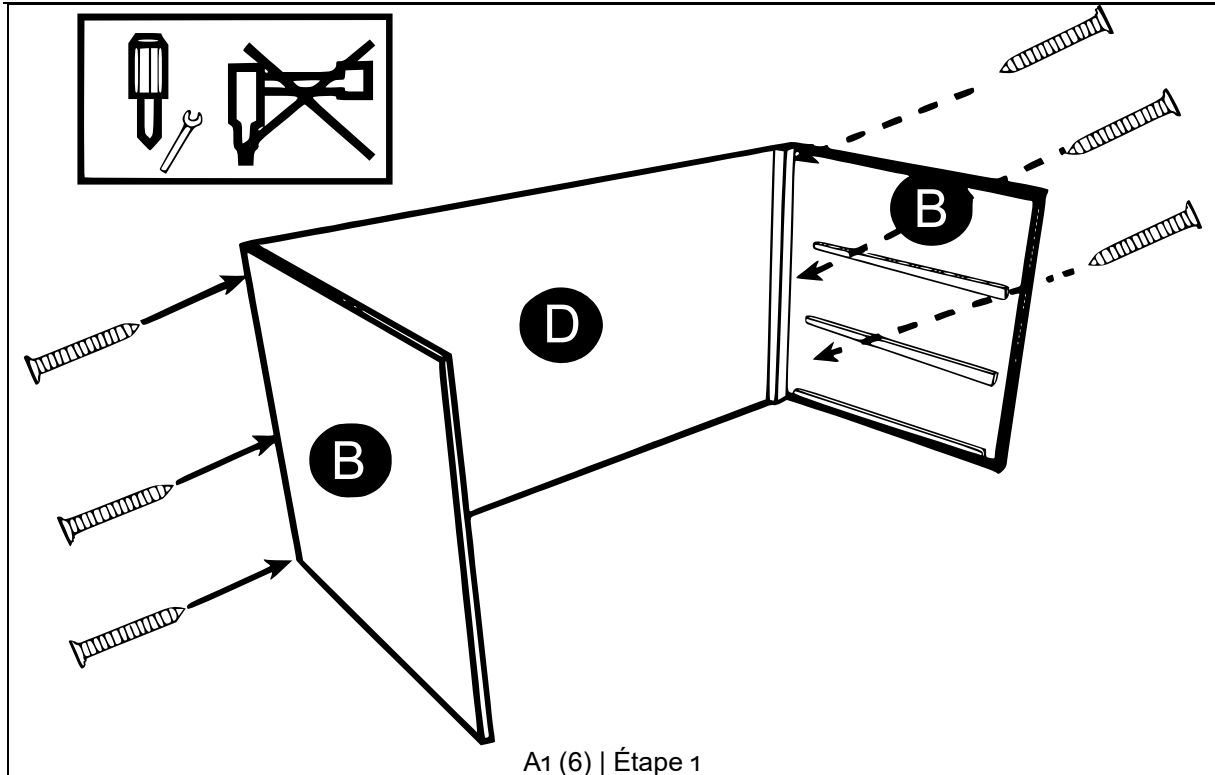

60194 – Cage XXL pour rongeurs

Lettre	Figure	Qté	Lettre	Figure	Qté
A ₁	 M4×30	16	E		1
A ₂	 M3×20	9	F		1
A ₃	 M3×10	28	G		1
A ₄ A ₅		4 2	H		1
A ₆		1	I J		1
B		2	K N		1
C		1	L		1
D		1	M		1

ASSEMBLAGE

A2 (4) | A3 (6) | A4 (1) | Étape 3

A2 (4) | A3 (6) | A4 (1) | Étape 4

ASSEMBLAGE

ASSEMBLAGE

Avis important :

Toute reproduction et toute utilisation à des fins commerciales, même partielle de ce mode d'emploi, ne sont autorisées qu'avec l'accord préalable de la société WilTec Wildanger Technik GmbH.