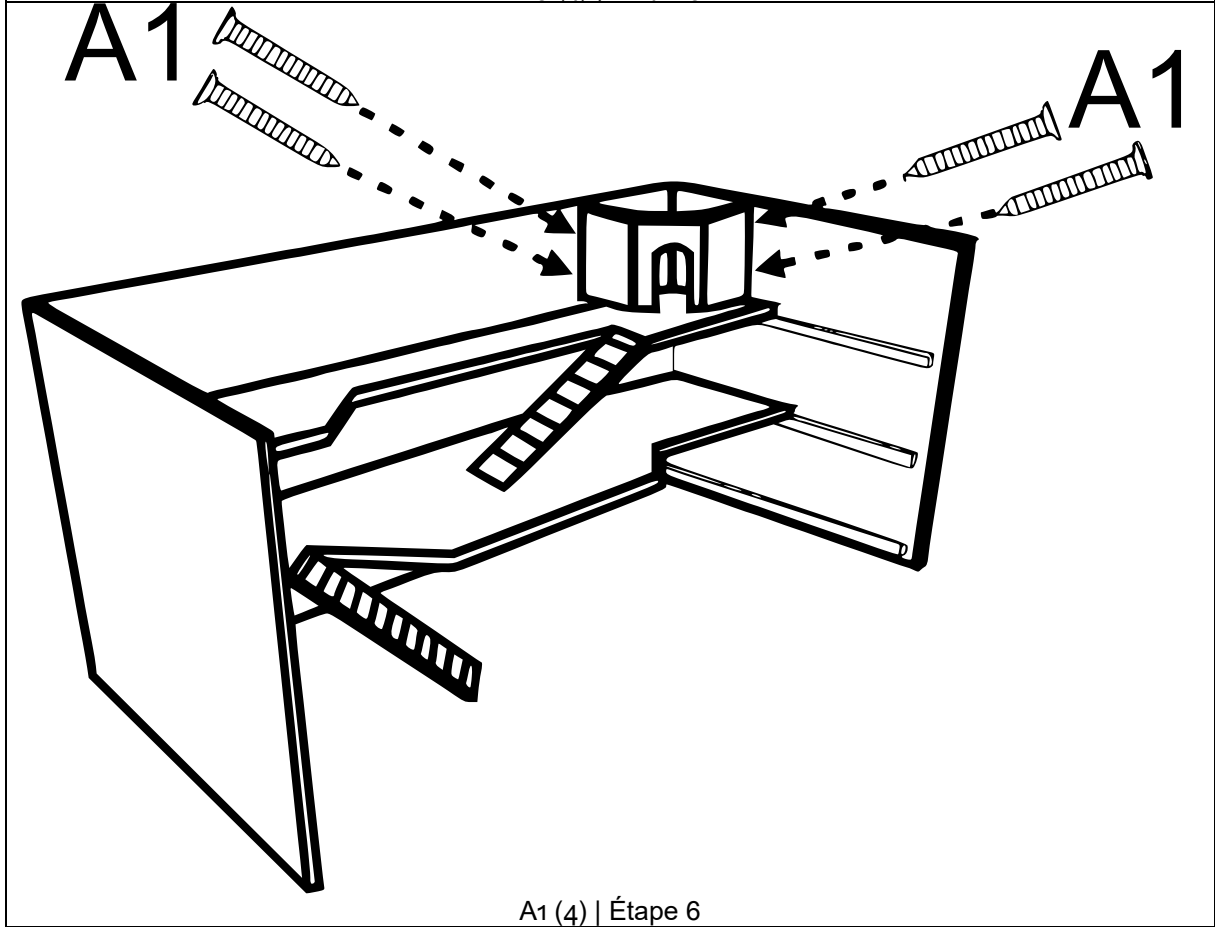

60194 – Cage XXL pour rongeurs

Lettre	Figure	Qté	Lettre	Figure	Qté
A ₁	 M4×30	16	E		1
A ₂	 M3×20	9	F		1
A ₃	 M3×10	28	G		1
A ₄ A ₅		4 2	H		1
A ₆		1	I J		1
B		2	K N		1
C		1	L		1
D		1	M		1

ASSEMBLAGE

A2 (4) | A3 (6) | A4 (1) | Étape 3

A2 (4) | A3 (6) | A4 (1) | Étape 4

ASSEMBLAGE

ASSEMBLAGE

Avis important :

Toute reproduction et toute utilisation à des fins commerciales, même partielle de ce mode d'emploi, ne sont autorisées qu'avec l'accord préalable de la société WilTec Wildanger Technik GmbH.