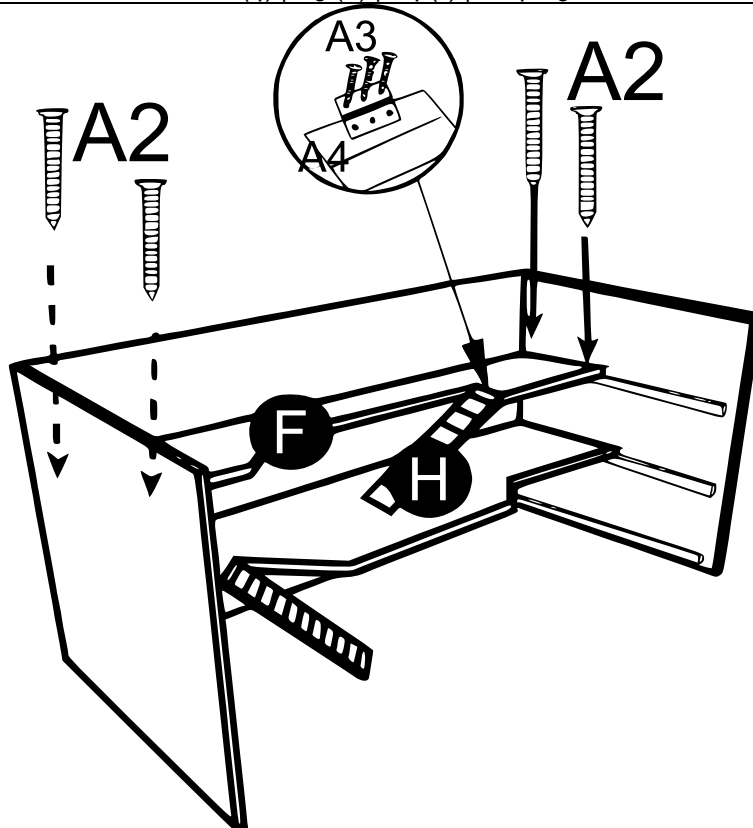

60194 – Cage XXL pour rongeurs

Lettre	Figure	Qté	Lettre	Figure	Qté
A ₁	 M4×30	16	E		1
A ₂	 M3×20	9	F		1
A ₃	 M3×10	28	G		1
A ₄ A ₅		4 2	H		1
A ₆		1	I J		1
B		2	K N		1
C		1	L		1
D		1	M		1

ASSEMBLAGE

A2 (4) | A3 (6) | A4 (1) | Étape 3

A2 (4) | A3 (6) | A4 (1) | Étape 4

ASSEMBLAGE

ASSEMBLAGE

Avis important :

Toute reproduction et toute utilisation à des fins commerciales, même partielle de ce mode d'emploi, ne sont autorisées qu'avec l'accord préalable de la société WilTec Wildanger Technik GmbH.