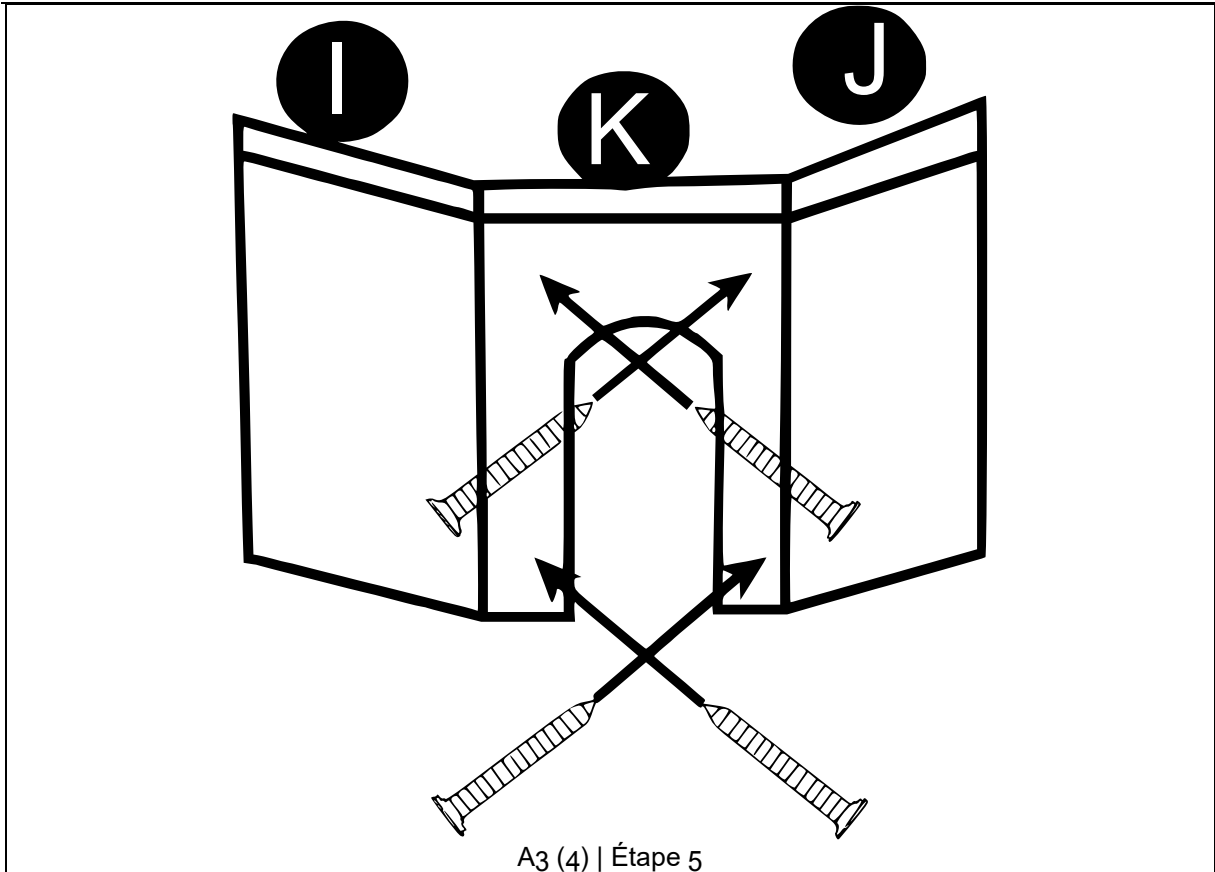

60194 – Cage XXL pour rongeurs

Lettre	Figure	Qté	Lettre	Figure	Qté
A ₁	 M4×30	16	E		1
A ₂	 M3×20	9	F		1
A ₃	 M3×10	28	G		1
A ₄ A ₅		4 2	H		1
A ₆		1	I J		1
B		2	K N		1
C		1	L		1
D		1	M		1

ASSEMBLAGE

A2 (4) | A3 (6) | A4 (1) | Étape 3

A2 (4) | A3 (6) | A4 (1) | Étape 4

ASSEMBLAGE

ASSEMBLAGE

Avis important :

Toute reproduction et toute utilisation à des fins commerciales, même partielle de ce mode d'emploi, ne sont autorisées qu'avec l'accord préalable de la société WilTec Wildanger Technik GmbH.