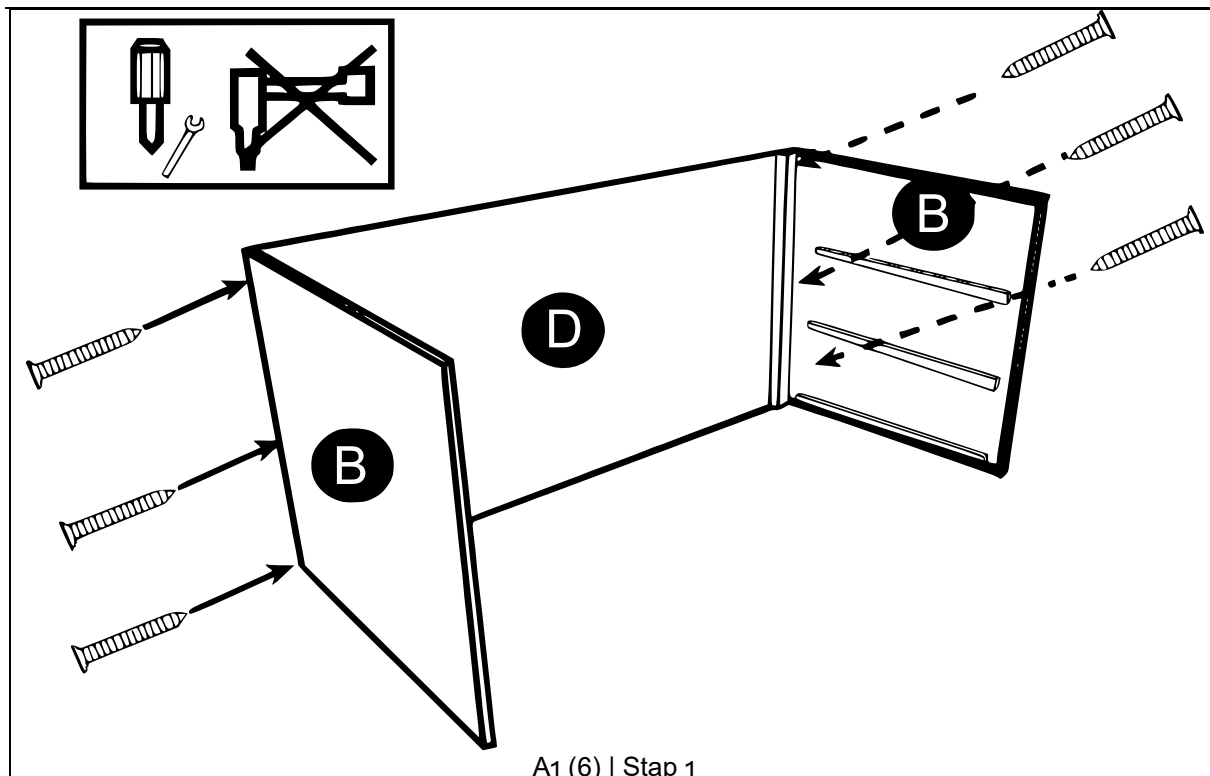

## 60194 – XXL-knaagdierkooi

Letter	Afbeelding	Aant.	Letter	Afbeelding	Aant.
A <sub>1</sub>	 M4×30	16	E		1
A <sub>2</sub>	 M3×20	9	F		1
A <sub>3</sub>	 M3×10	28	G		1
A <sub>4</sub>   A <sub>5</sub>		4   2	H		1
A <sub>6</sub>		1	I   J		1
B		2	K   N		1
C		1	L		1
D		1	M		1

# MONTERINGSHANDLEIDING

A2 (4) | A3 (6) | A4 (1) | Stap 3

A2 (4) | A3 (6) | A4 (1) | Stap 4

A3 (4) | Stap 5

A1 (4) | Stap 6

**Belangrijk:**

Het op welke manier dan ook kopiëren van deze handleiding en/of gebruik ervan voor commerciële doeleinden, is uitsluitend toegestaan met vooraf verkregen schriftelijke toestemming van *WilTec Wildanger Technik GmbH*.