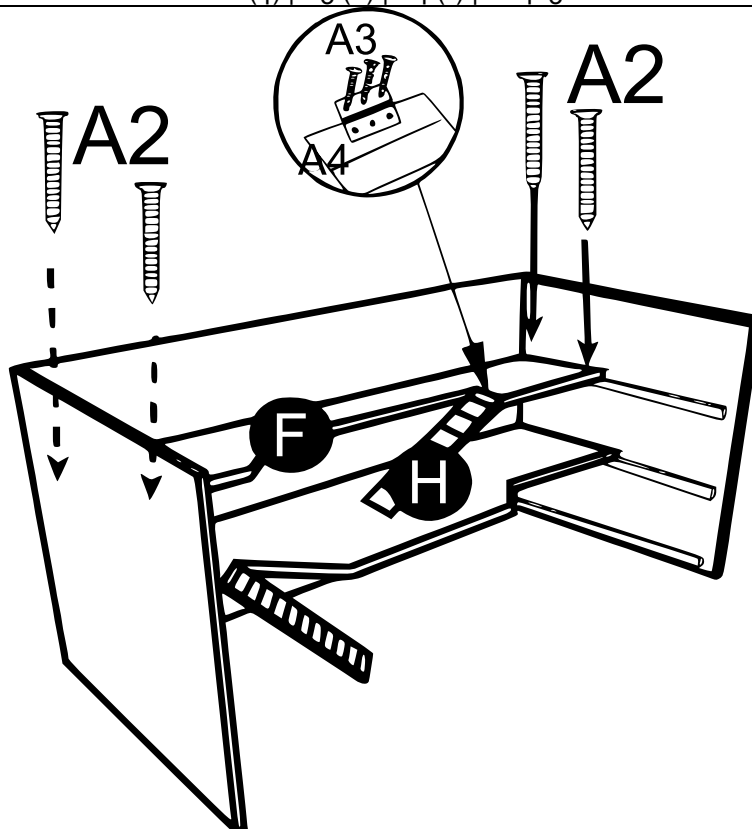

## 60194 – XXL-knaagdierkooi

Letter	Afbeelding	Aant.	Letter	Afbeelding	Aant.
A <sub>1</sub>	 M4×30	16	E		1
A <sub>2</sub>	 M3×20	9	F		1
A <sub>3</sub>	 M3×10	28	G		1
A <sub>4</sub>   A <sub>5</sub>		4   2	H		1
A <sub>6</sub>		1	I   J		1
B		2	K   N		1
C		1	L		1
D		1	M		1

# MONTERINGSHANDLEIDING

A2 (4) | A3 (6) | A4 (1) | Stap 3

A2 (4) | A3 (6) | A4 (1) | Stap 4

A3 (4) | Stap 5

A1 (4) | Stap 6

**Belangrijk:**

Het op welke manier dan ook kopiëren van deze handleiding en/of gebruik ervan voor commerciële doeleinden, is uitsluitend toegestaan met vooraf verkregen schriftelijke toestemming van *WilTec Wildanger Technik GmbH*.