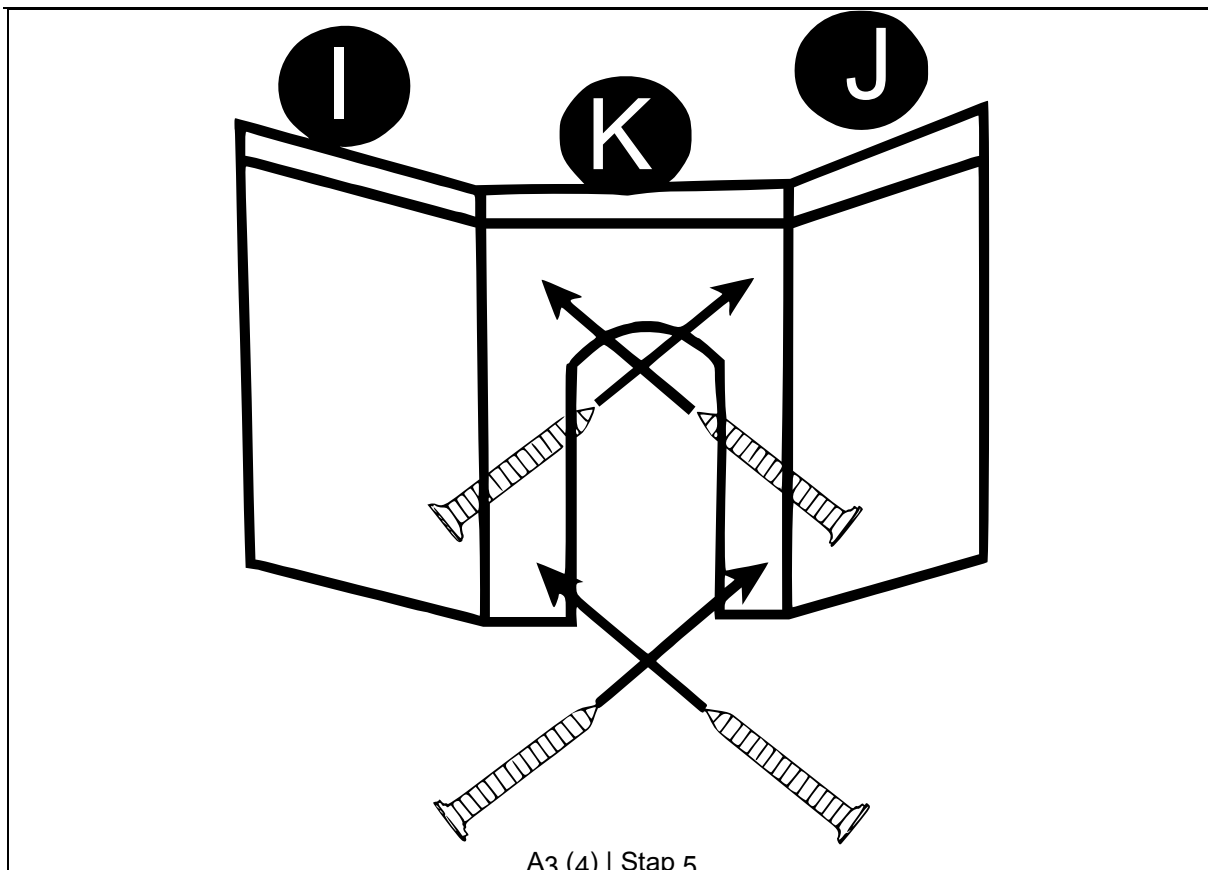

## 60194 – XXL-knaagdierkooi

Letter	Afbeelding	Aant.	Letter	Afbeelding	Aant.
A <sub>1</sub>	 M4×30	16	E		1
A <sub>2</sub>	 M3×20	9	F		1
A <sub>3</sub>	 M3×10	28	G		1
A <sub>4</sub>   A <sub>5</sub>		4   2	H		1
A <sub>6</sub>		1	I   J		1
B		2	K   N		1
C		1	L		1
D		1	M		1

# MONTERINGSHANDLEIDING

A2 (4) | A3 (6) | A4 (1) | Stap 3

A2 (4) | A3 (6) | A4 (1) | Stap 4

A3 (4) | Stap 5

A1 (4) | Stap 6

**Belangrijk:**

Het op welke manier dan ook kopiëren van deze handleiding en/of gebruik ervan voor commerciële doeleinden, is uitsluitend toegestaan met vooraf verkregen schriftelijke toestemming van *WilTec Wildanger Technik GmbH*.