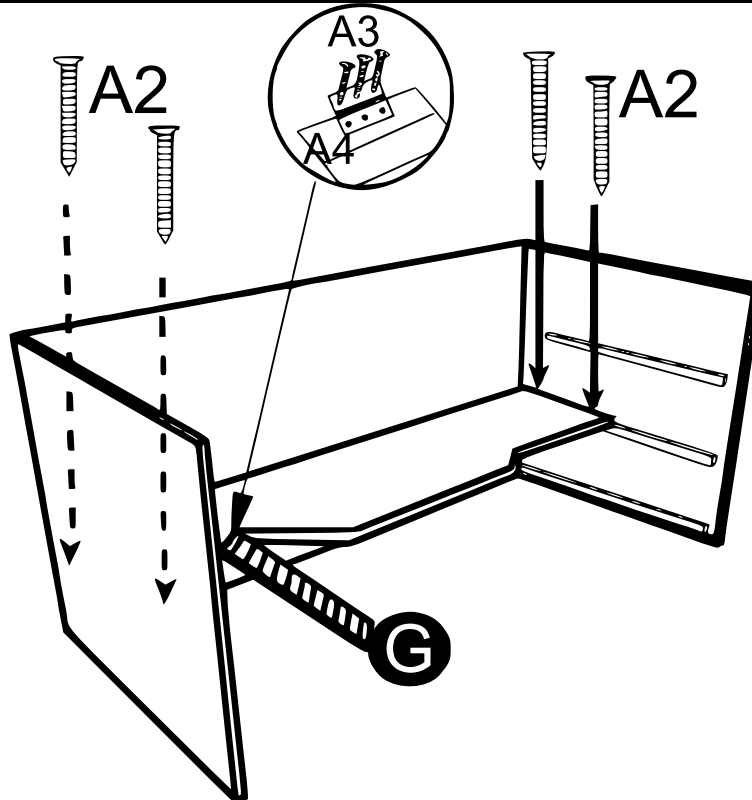

## 60194 – XXL-knaagdierkooi

Letter	Afbeelding	Aant.	Letter	Afbeelding	Aant.
A <sub>1</sub>	 M4×30	16	E		1
A <sub>2</sub>	 M3×20	9	F		1
A <sub>3</sub>	 M3×10	28	G		1
A <sub>4</sub>   A <sub>5</sub>		4   2	H		1
A <sub>6</sub>		1	I   J		1
B		2	K   N		1
C		1	L		1
D		1	M		1

# MONTERINGSHANDLEIDING

A2 (4) | A3 (6) | A4 (1) | Stap 3

A2 (4) | A3 (6) | A4 (1) | Stap 4

A3 (4) | Stap 5

A1 (4) | Stap 6

**Belangrijk:**

Het op welke manier dan ook kopiëren van deze handleiding en/of gebruik ervan voor commerciële doeleinden, is uitsluitend toegestaan met vooraf verkregen schriftelijke toestemming van *WilTec Wildanger Technik GmbH*.