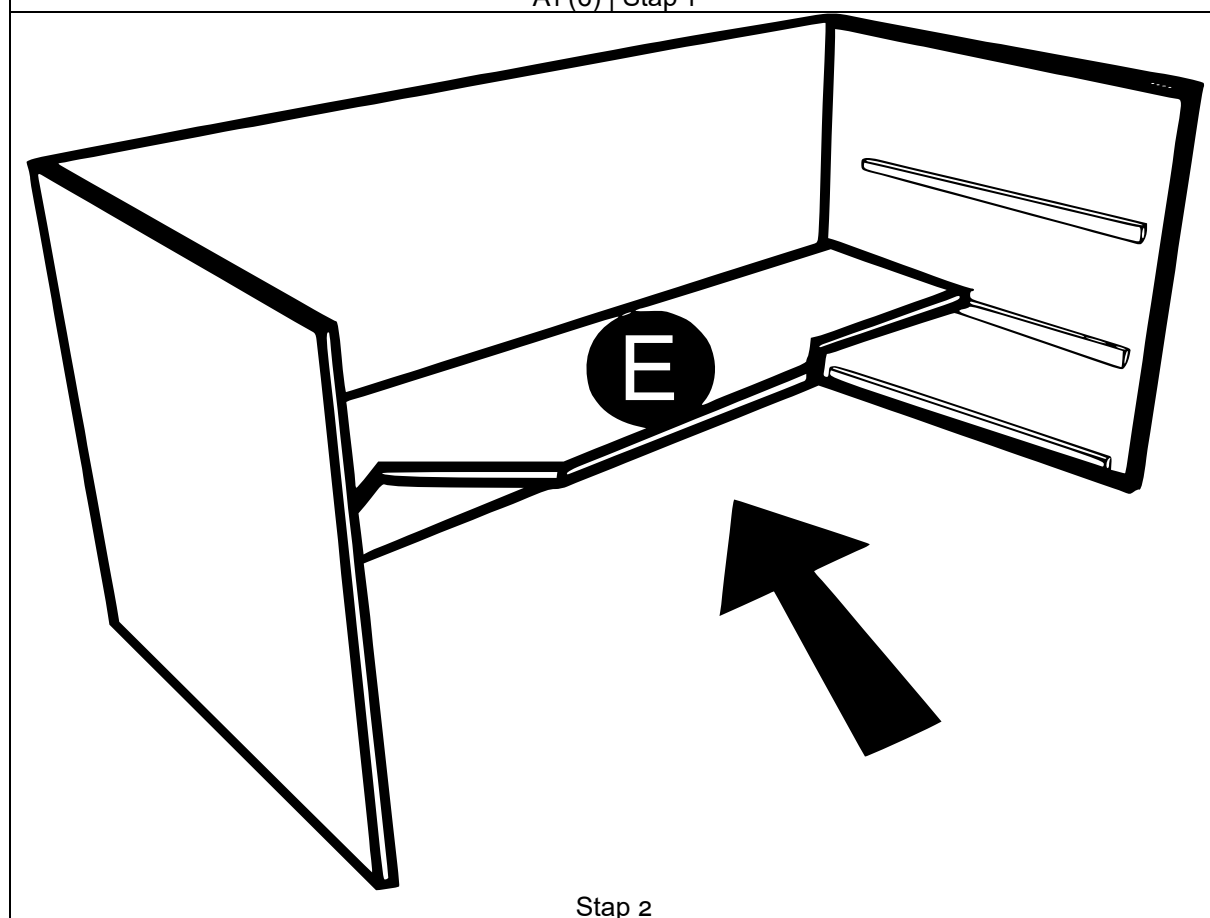

## 60194 – XXL-knaagdierkooi

Letter	Afbeelding	Aant.	Letter	Afbeelding	Aant.
A <sub>1</sub>	 M4×30	16	E		1
A <sub>2</sub>	 M3×20	9	F		1
A <sub>3</sub>	 M3×10	28	G		1
A <sub>4</sub>   A <sub>5</sub>		4   2	H		1
A <sub>6</sub>		1	I   J		1
B		2	K   N		1
C		1	L		1
D		1	M		1

# MONTERINGSHANDLEIDING

A2 (4) | A3 (6) | A4 (1) | Stap 3

A2 (4) | A3 (6) | A4 (1) | Stap 4

A3 (4) | Stap 5

A1 (4) | Stap 6

**Belangrijk:**

Het op welke manier dan ook kopiëren van deze handleiding en/of gebruik ervan voor commerciële doeleinden, is uitsluitend toegestaan met vooraf verkregen schriftelijke toestemming van *WilTec Wildanger Technik GmbH*.