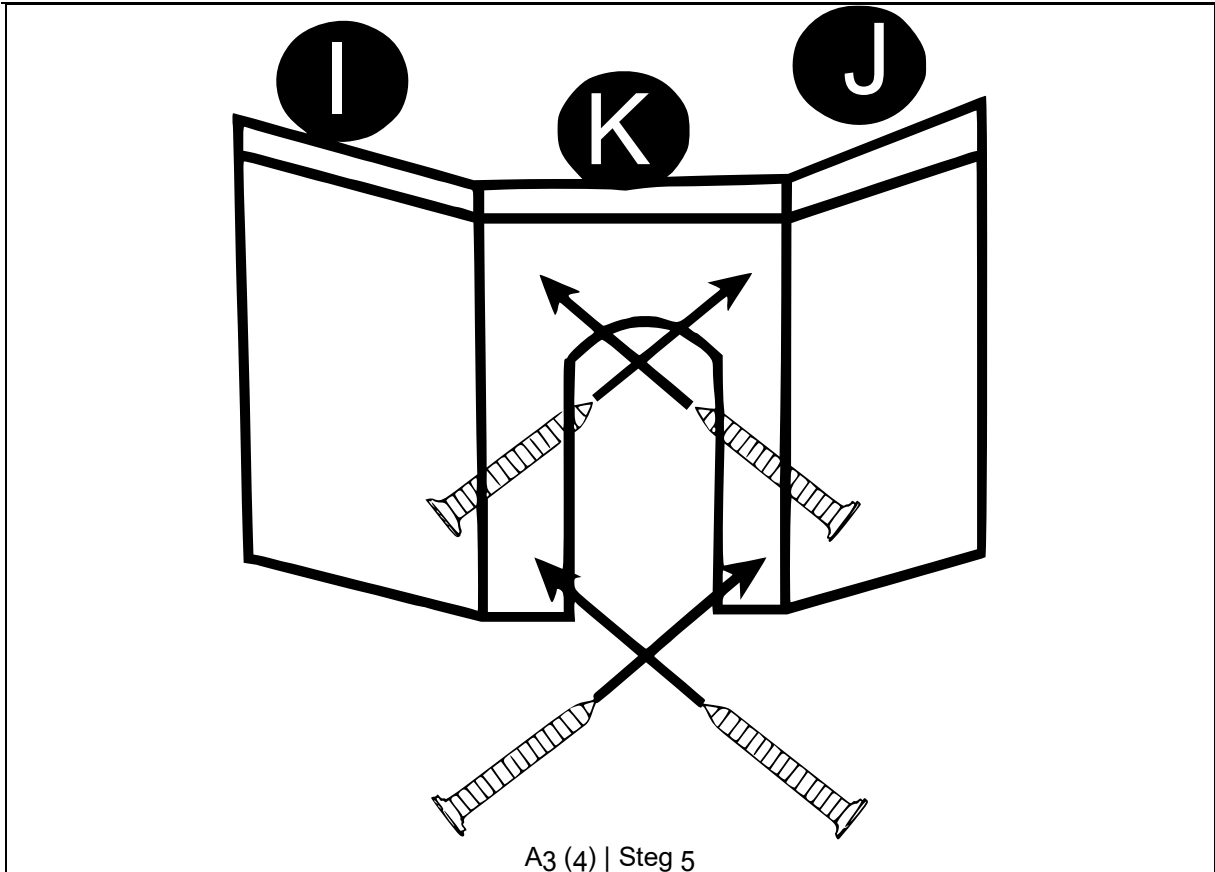

60194 – XXL-hamsterbur

Bokstav	Avbildning	Ant.	Bokstav	Avbildning	Ant.
A ₁	 M4×30	16	E		1
A ₂	 M3×20	9	F		1
A ₃	 M3×10	28	G		1
A ₄ A ₅		4 2	H		1
A ₆		1	I J		1
B		2	K N		1
C		1	L		1
D		1	M		1

MONTERINGSANVISNINGAR

A2 (4) | A3 (6) | A4 (1) | Steg 3

A2 (4) | A3 (6) | A4 (1) | Steg 4

A3 (4) | Steg 5

A1 (4) | Steg 6

Viktig anmärkning:

Varje sätt av delvis eller fullständigt mångfaldigande eller kommersiellt nyttjande av denna bruksanvisning behöver ett skriftligt godkännande från WilTec Wildanger Technik GmbH.