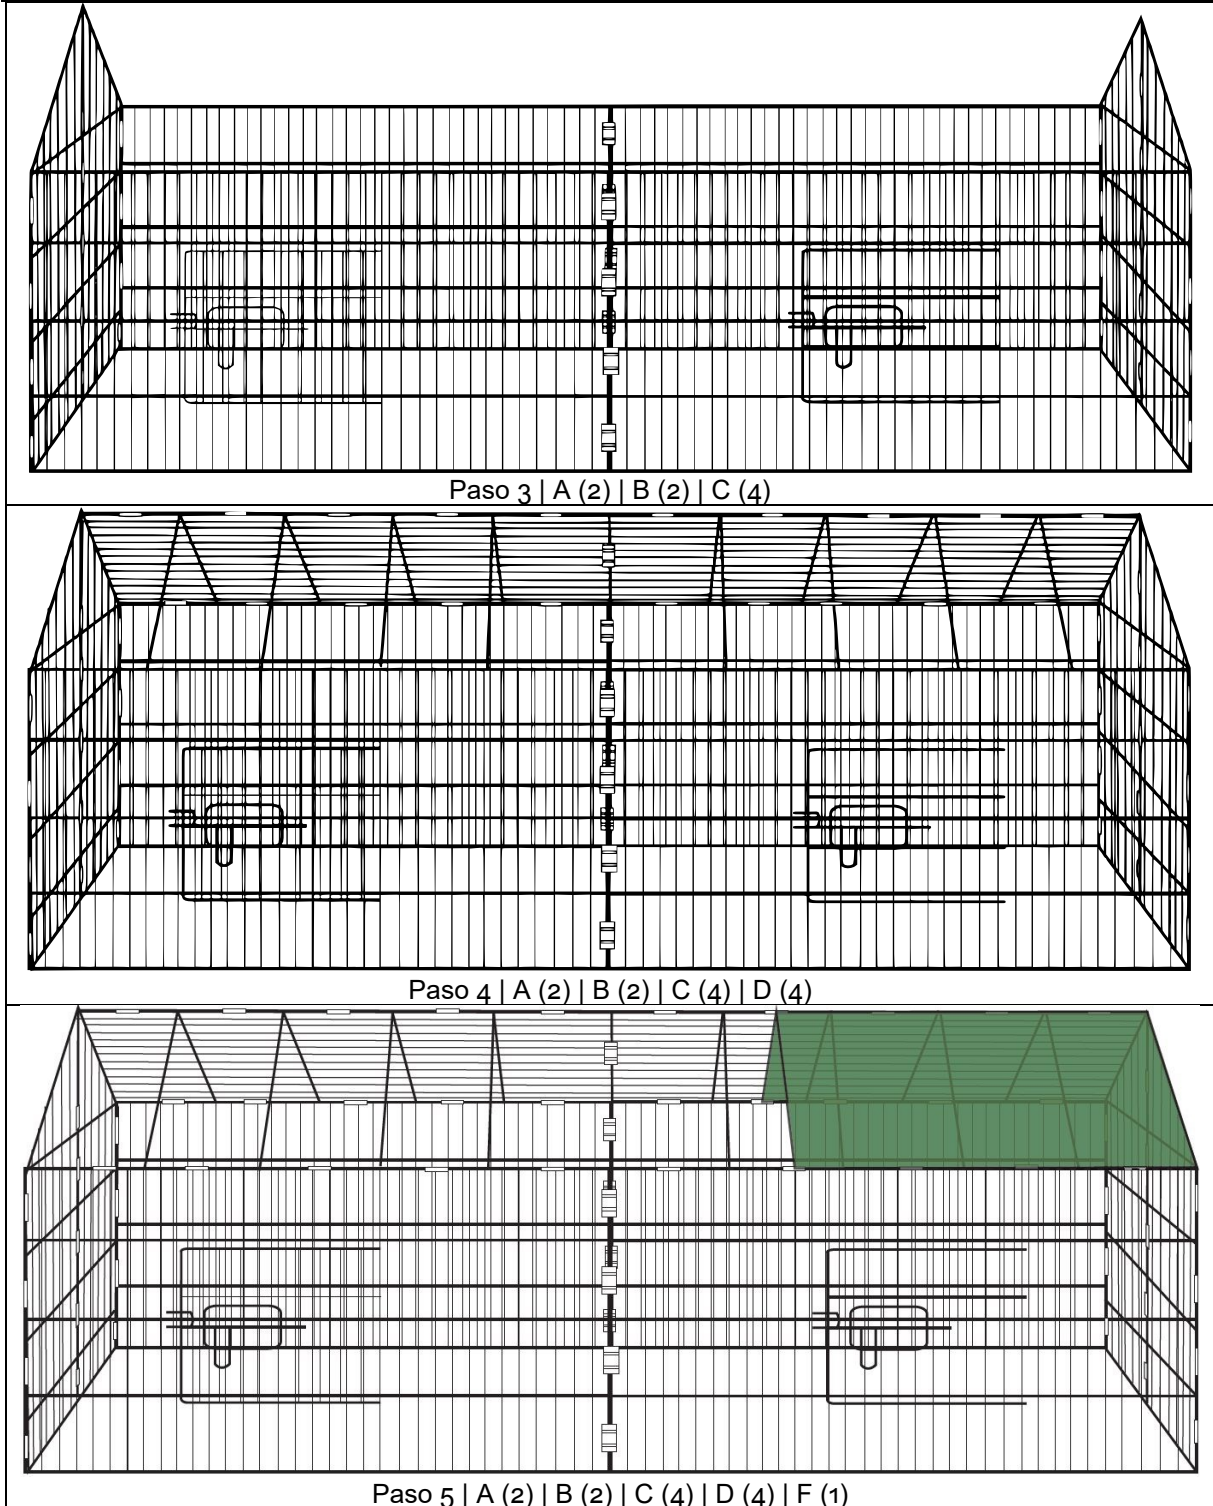

60276 – Corral para conejos

Letra	Figura	Uds.	Letra	Figura	Uds.
A		2	D		4
B		2	E		50
C		4	F		1

ENSAMBLAJE

ENSAMBLAJE

AVISO IMPORTANTE:

La reproducción total o parcial, así como cualquier uso comercial que se le pudiera dar a este manual, al todo o alguna de sus partes, solo mediante autorización escrita por parte de la empresa WilTec Wildanger Technik GmbH.