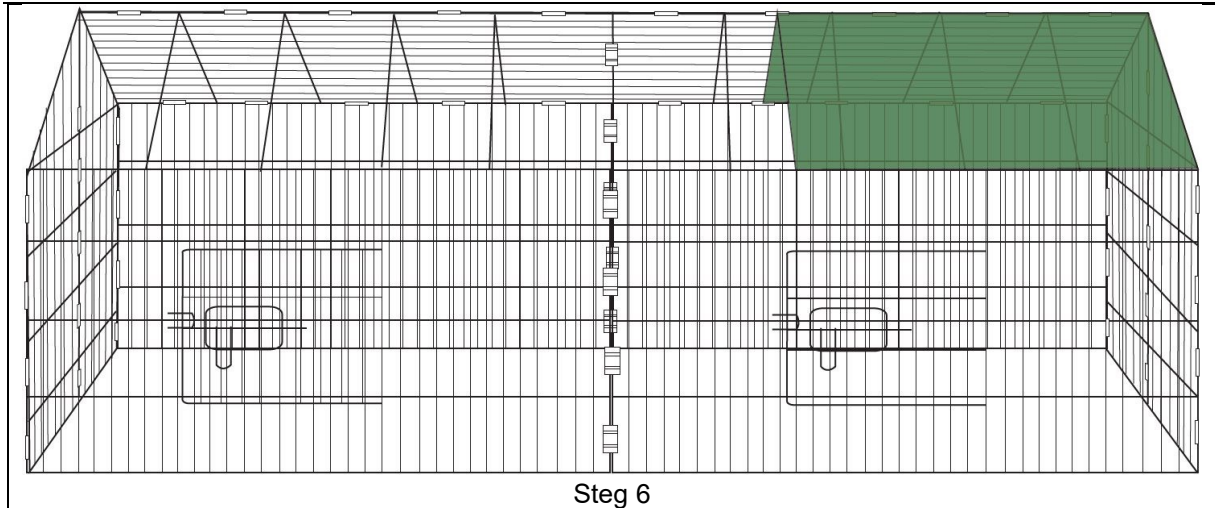

60276 – Utomhushage för kaniner

Bokst.	Avbildning	Ant.	Bokst.	Avbildning	Ant.
A		2	D		4
B		2	E		50
C		4	F		1

MONTERINGSANVISNINGAR

Viktig anmärkning:

Varje sätt av delvis eller fullständigt mångfaldigande eller kommersiellt nyttjande av denna bruksanvisning behöver ett skriftligt godkännande från WilTec Wildanger Technik GmbH.