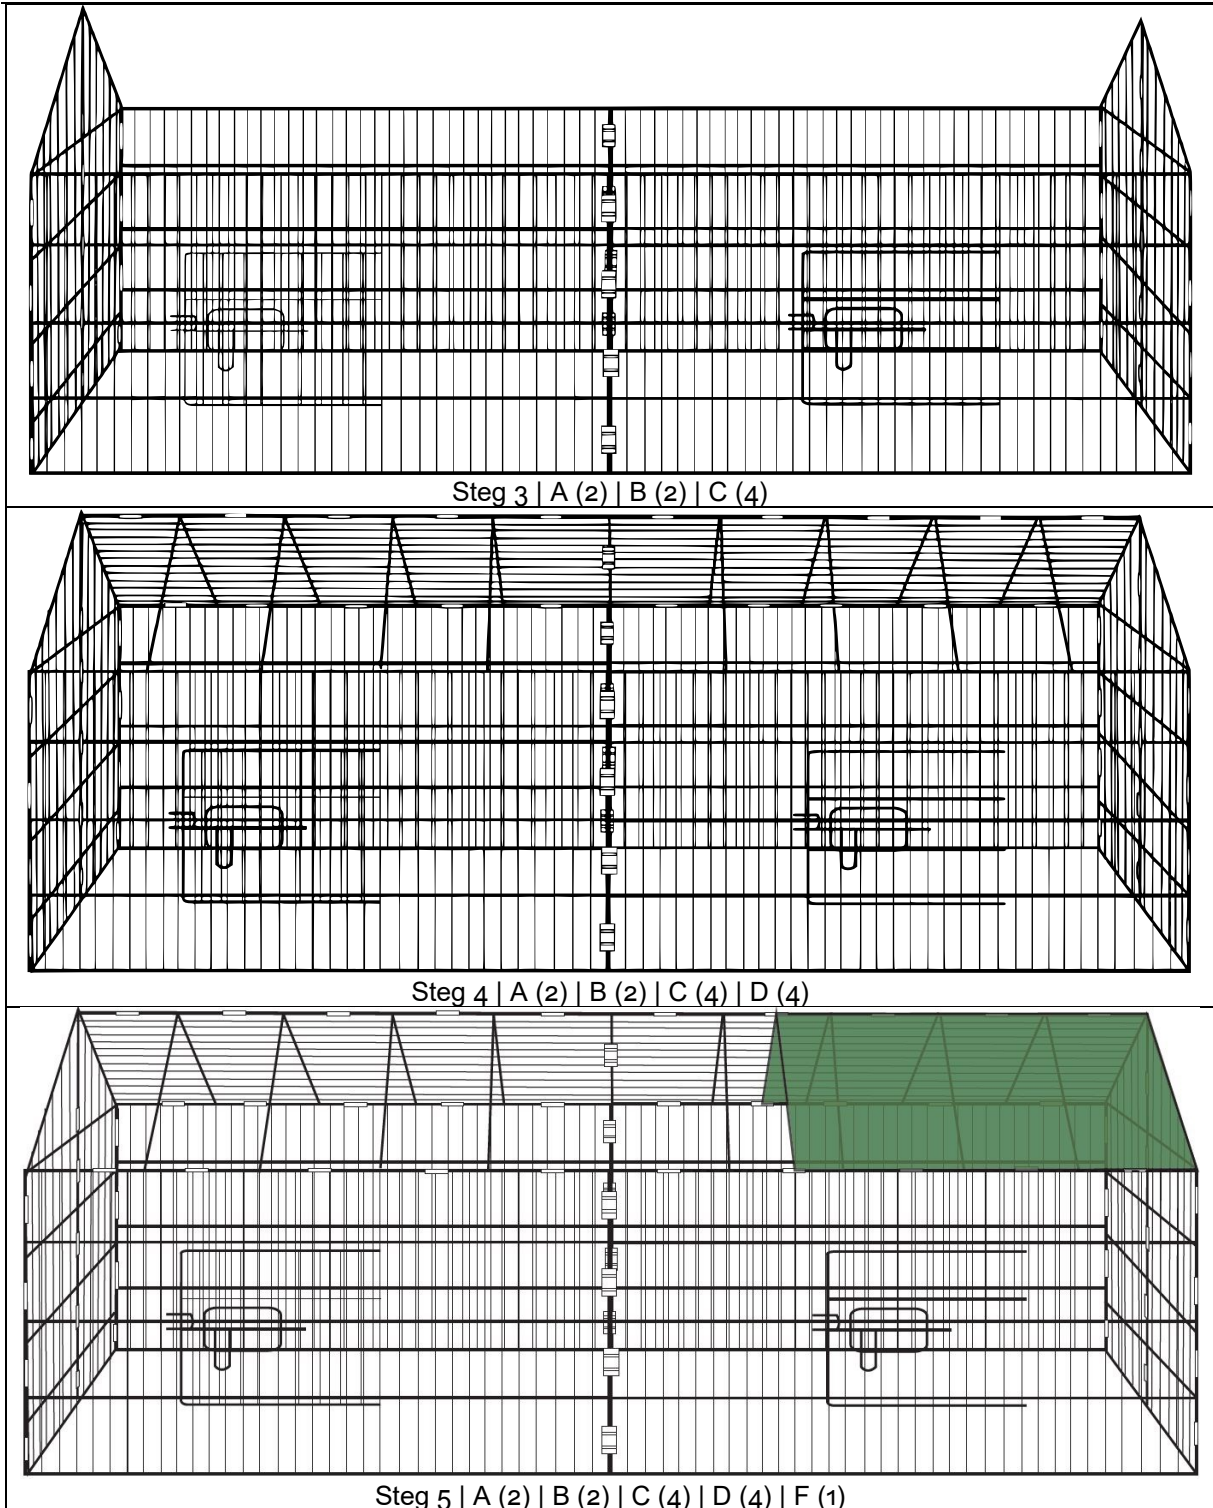

60276 – Utomhushage för kaniner

Bokst.	Avbildning	Ant.	Bokst.	Avbildning	Ant.
A		2	D		4
B		2	E		50
C		4	F		1

MONTERINGSANVISNINGAR

Viktig anmärkning:

Varje sätt av delvis eller fullständigt mångfaldigande eller kommersiellt nyttjande av denna bruksanvisning behöver ett skriftligt godkännande från WilTec Wildanger Technik GmbH.