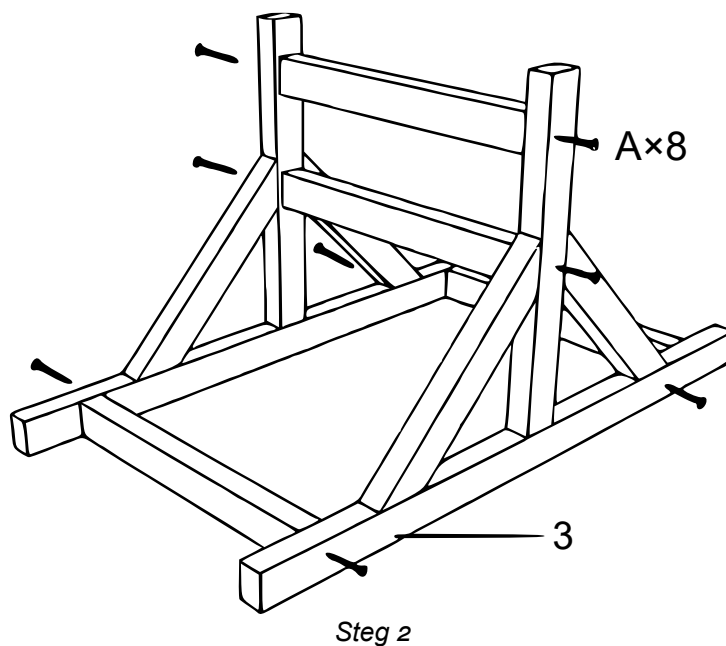

Introduktion

Tack för att du köpte denna kvalitetsprodukt. Vi ber dig att alltid vidta några grundläggande säkerhetsåtgärder när du använder produkten för att minimera skaderisken. Läs noga igenom bruksanvisningen och förvissa dig att du har förstått allt.

Förvara bruksanvisningen så att den står till förfogande.

Montering