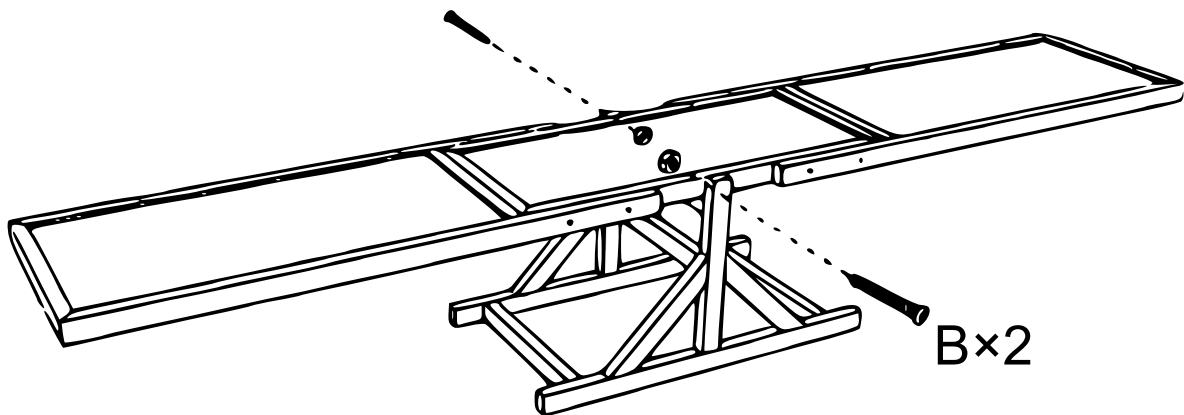

Steg 4

Viktig anmärkning:

Varje sätt av delvis eller fullständigt mångfaldigande eller kommersiellt nyttjande av denna bruksanvisning behöver ett skriftligt godkännande från WilTec Wildanger Technik GmbH.