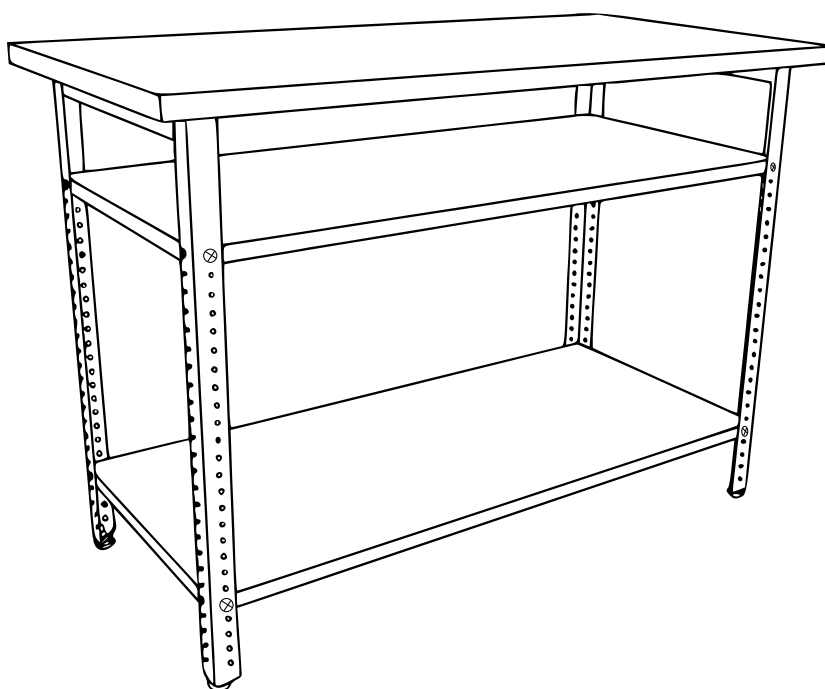

Opbouw

Technische gegevens

Artikelnummer	60713	60714
Afmetingen (cm)	120 × 60 × 85	120 × 60 × 95
Gewicht (kg)	27,6	27,8

Belangrijk:

Het op welke manier dan ook kopiëren van deze handleiding en/of gebruik ervan voor commerciële doeleinden, is uitsluitend toegestaan met vooraf verkregen schriftelijke toestemming van WilTec Wildanger Technik GmbH.