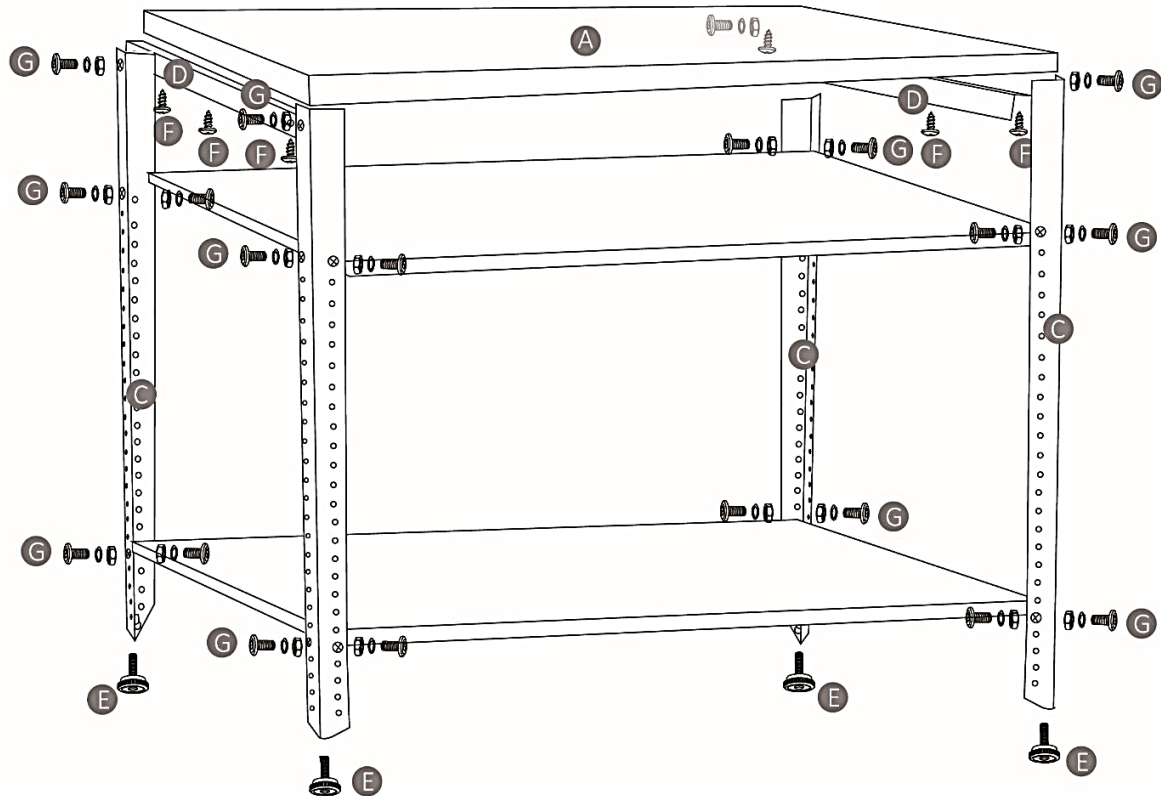

Bewaar deze handleiding zorgvuldig.

Leveromvang

Letter	Aantal	Afbeelding	Betekening
A	1		Houten plaat
B	2		Gevouwen metaalplaat
C	4		Tafelpoot
D	2		Dwarssteun
E	4		Plastic voet
F	6		Schroef
G	20		Schroef met moer

Opbouw

Technische gegevens

Artikelnummer	60713	60714
Afmetingen (cm)	120 × 60 × 85	120 × 60 × 95
Gewicht (kg)	27,6	27,8

Belangrijk:

Het op welke manier dan ook kopiëren van deze handleiding en/of gebruik ervan voor commerciële doeleinden, is uitsluitend toegestaan met vooraf verkregen schriftelijke toestemming van WilTec Wildanger Technik GmbH.