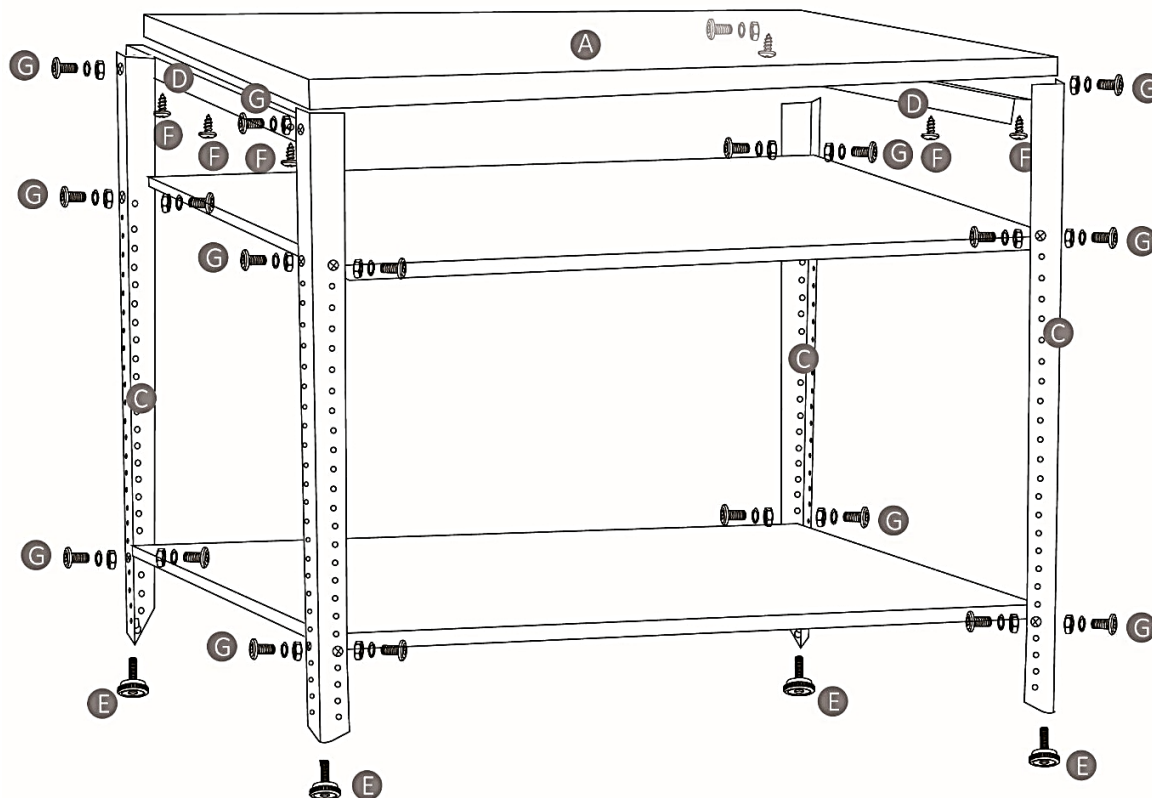

Montering

Tekniska uppgifter

Artikelnummer	60713	60714
Dimensioner (cm)	120 × 60 × 85	120 × 60 × 95
Vikt (kg)	27,6	27,8

Viktig anmärkning:

Varje sätt av delvis eller fullständigt mångfaldigande eller kommersiellt nyttjande av denna bruksanvisning behöver ett skriftligt godkännande från WilTec Wildanger Technik GmbH.