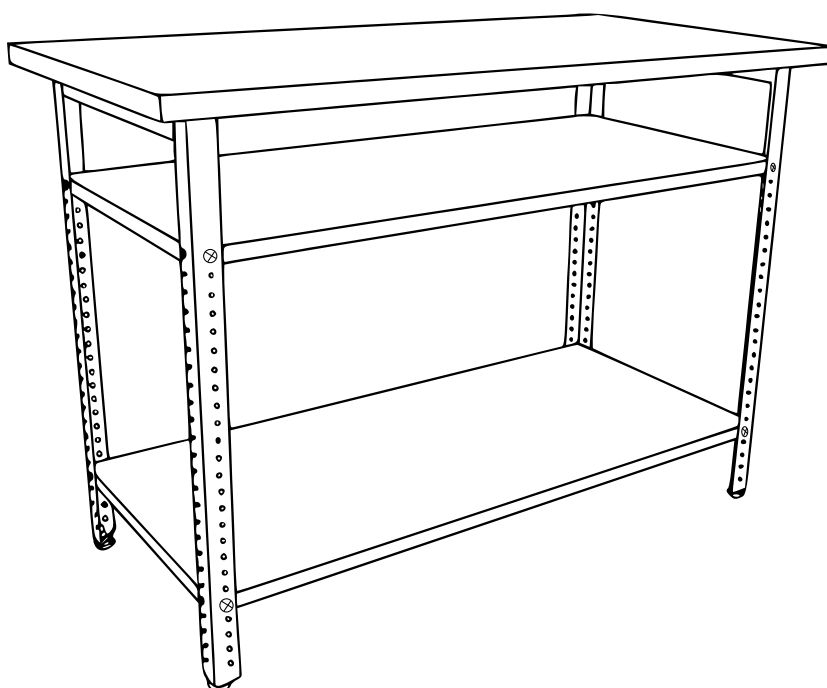

Montering

Tekniska uppgifter

Artikelnummer	60713	60714
Dimensioner (cm)	120 × 60 × 85	120 × 60 × 95
Vikt (kg)	27,6	27,8

Viktig anmärkning:

Varje sätt av delvis eller fullständigt mångfaldigande eller kommersiellt nyttjande av denna bruksanvisning behöver ett skriftligt godkännande från WilTec Wildanger Technik GmbH.