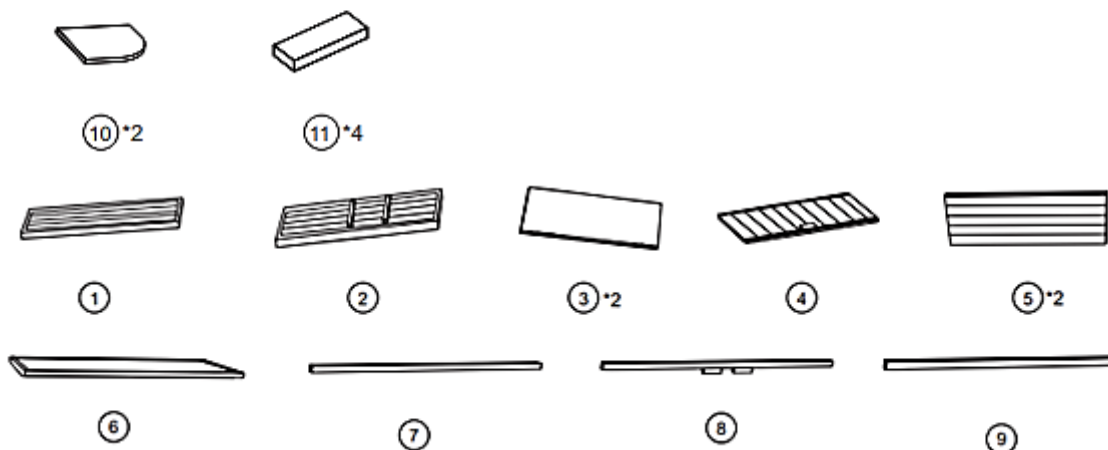

60821 – Armario jardín

- A  3.5\*60 10 x
- B  3.5\*45 6 x
- C  3.0\*20 36 x
- D  3.5\*30 4 x
- E  3.0\*16 12 x
- F  3.5\*20 4 x
- G  1 x

Paso 1

**¡Peligro!** ¡Los agujeros pretaladrados miran hacia adentro!