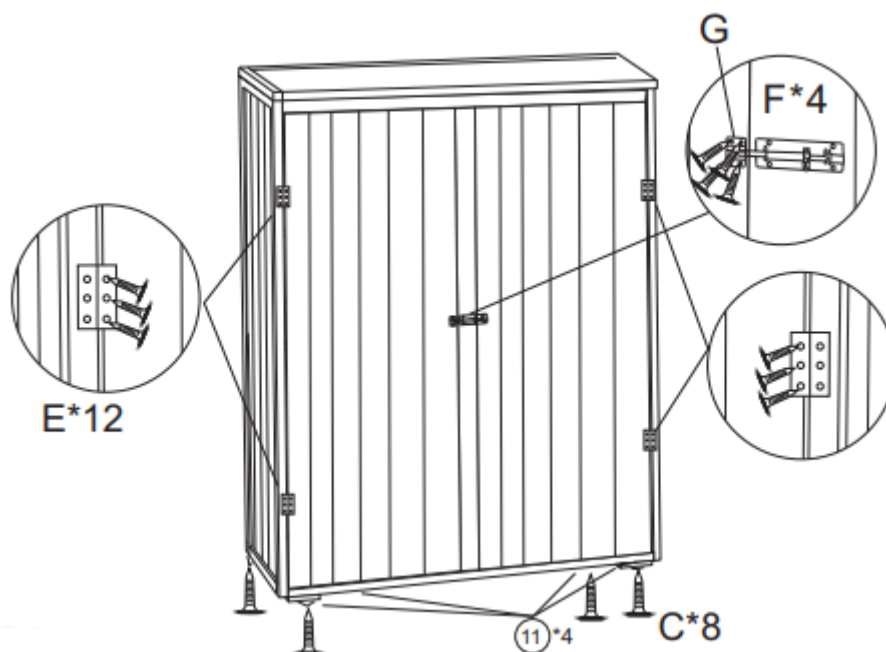

Paso 6

Aviso importante:

La reimpresión de este manual, también parcial, así como cualquier uso comercial, incluso de algunas de sus partes, solo con autorización por escrito de la empresa WilTec Wildanger Technik GmbH.