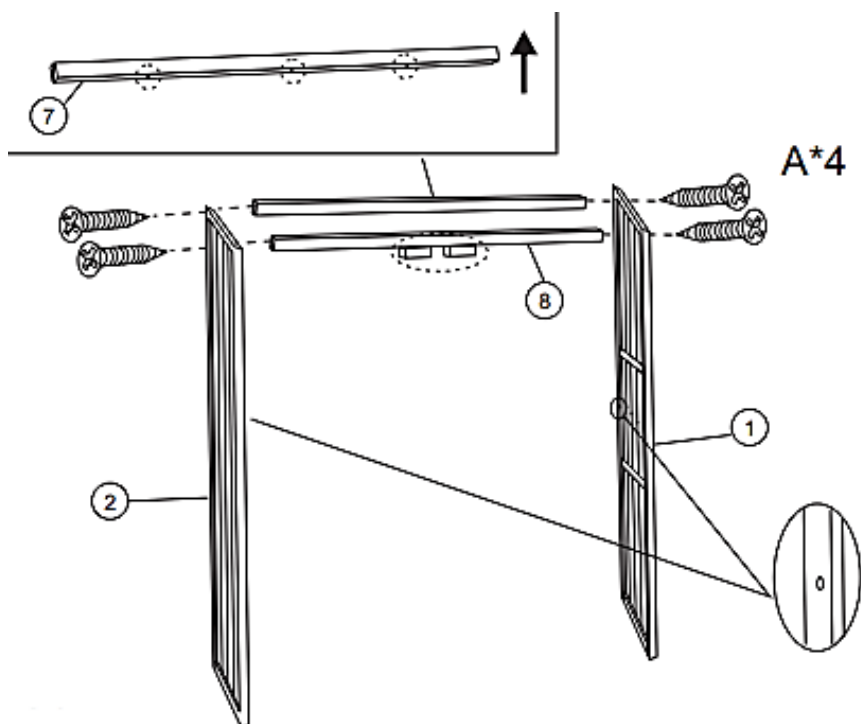

60821 – Armario jardín

- A  3.5\*60 10 x
- B  3.5\*45 6 x
- C  3.0\*20 36 x
- D  3.5\*30 4 x
- E  3.0\*16 12 x
- F  3.5\*20 4 x
- G  1 x

Paso 1

**¡Peligro!** ¡Los agujeros pretaladrados miran hacia adentro!