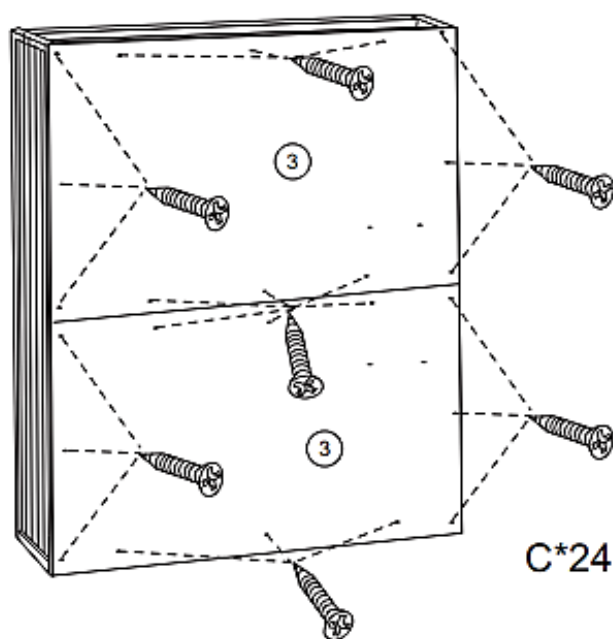

Passaggio 4