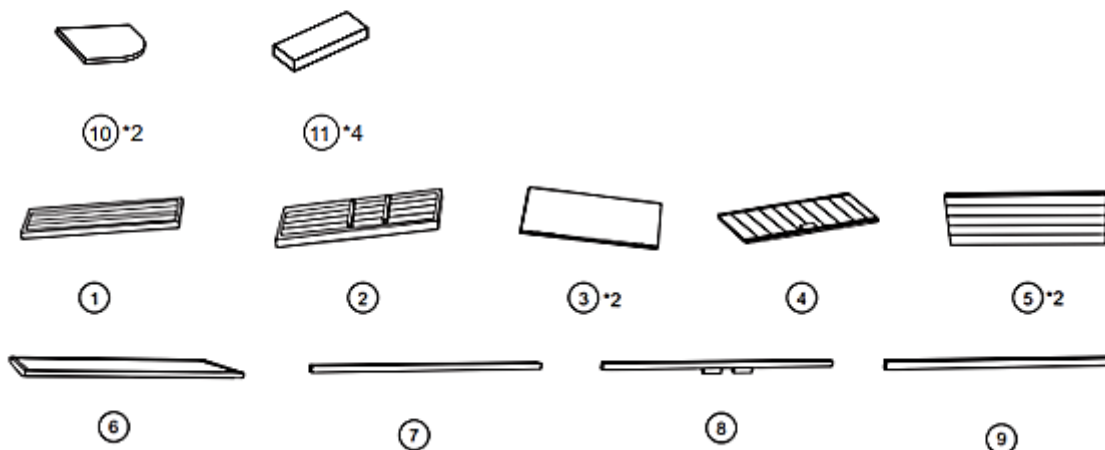

60821 – Armadio da giardino

- A 3.5*60 10 x
- B 3.5*45 6 x
- C 3.0*20 36 x
- D 3.5*30 4 x
- E 3.0*16 12 x
- F 3.5*20 4 x
- G 1 x

Passaggio 1

Attenzione! I fori preforati sono rivolti verso l'interno!

Passaggio 2