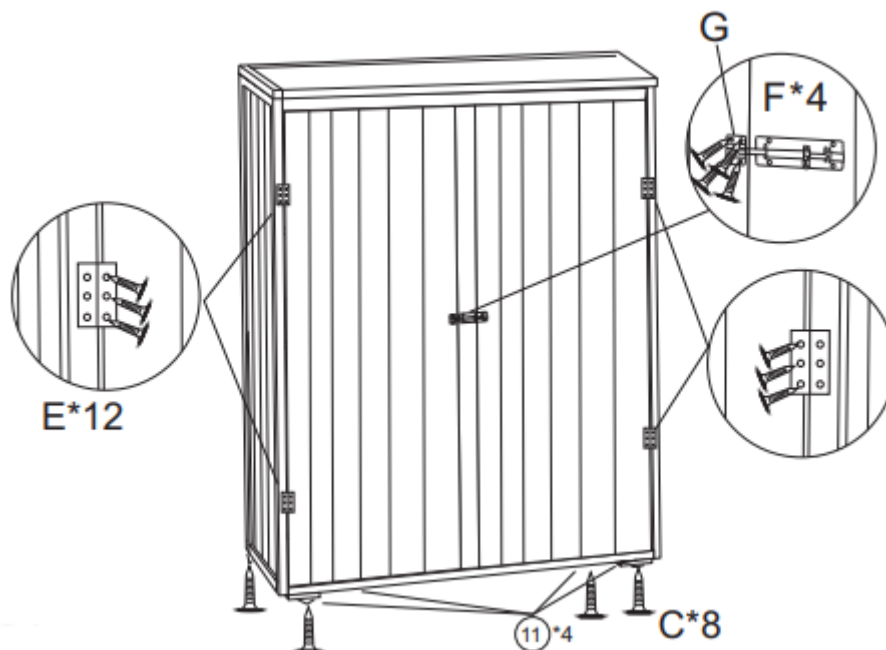

Passaggio 6

Avvertenza importante:

La riproduzione e l'uso ai fini commerciali di una parte o di tutto il manuale sono consentiti solo previa autorizzazione scritta di WilTec Wildanger Technik GmbH.