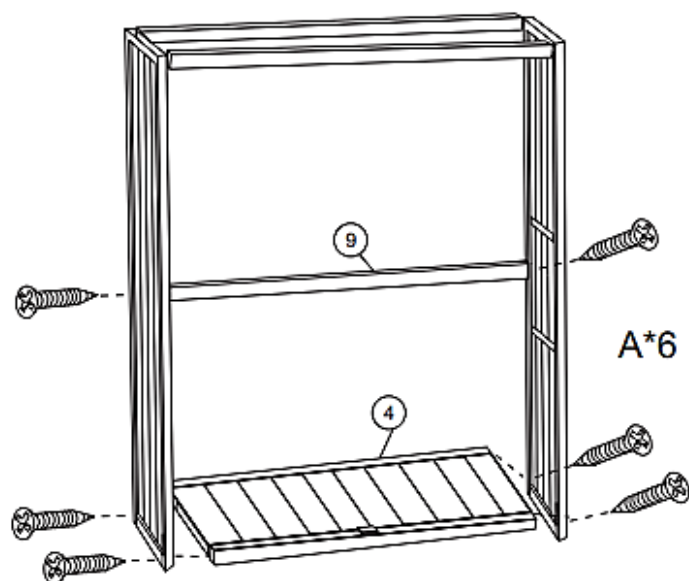

60821 – Armadio da giardino

- A 3.5*60 10 x
- B 3.5*45 6 x
- C 3.0*20 36 x
- D 3.5*30 4 x
- E 3.0*16 12 x
- F 3.5*20 4 x
- G 1 x

Passaggio 1

Attenzione! I fori preforati sono rivolti verso l'interno!

Passaggio 2