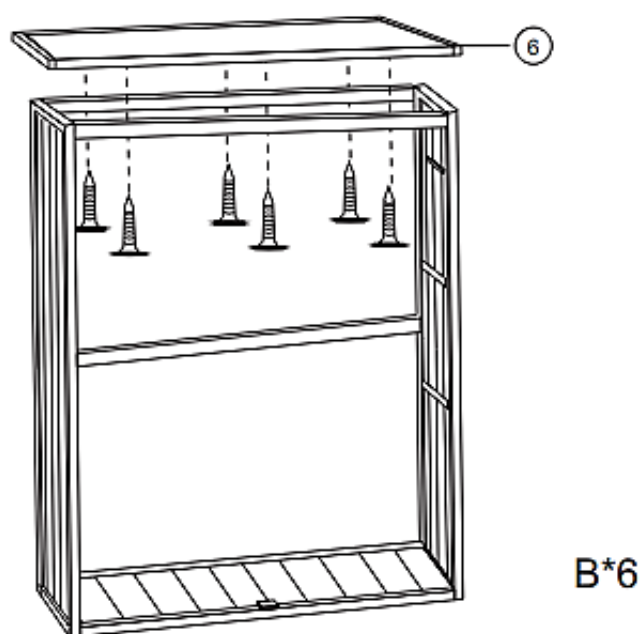

Passaggio 3