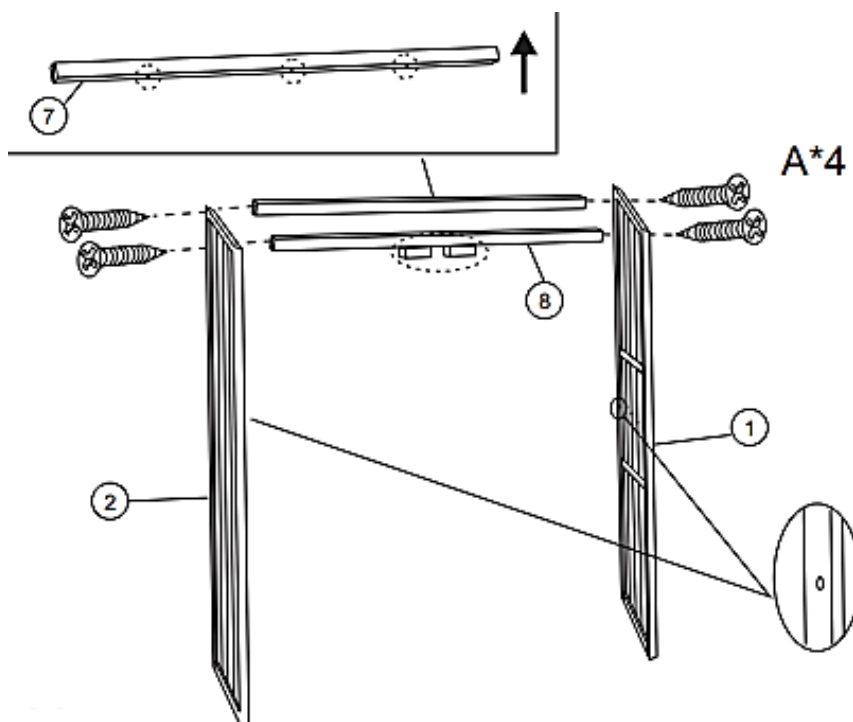

60821 – Armadio da giardino

- A 3.5*60 10 x
- B 3.5*45 6 x
- C 3.0*20 36 x
- D 3.5*30 4 x
- E 3.0*16 12 x
- F 3.5*20 4 x
- G 1 x

Passaggio 1

Attenzione! I fori preforati sono rivolti verso l'interno!

Passaggio 2