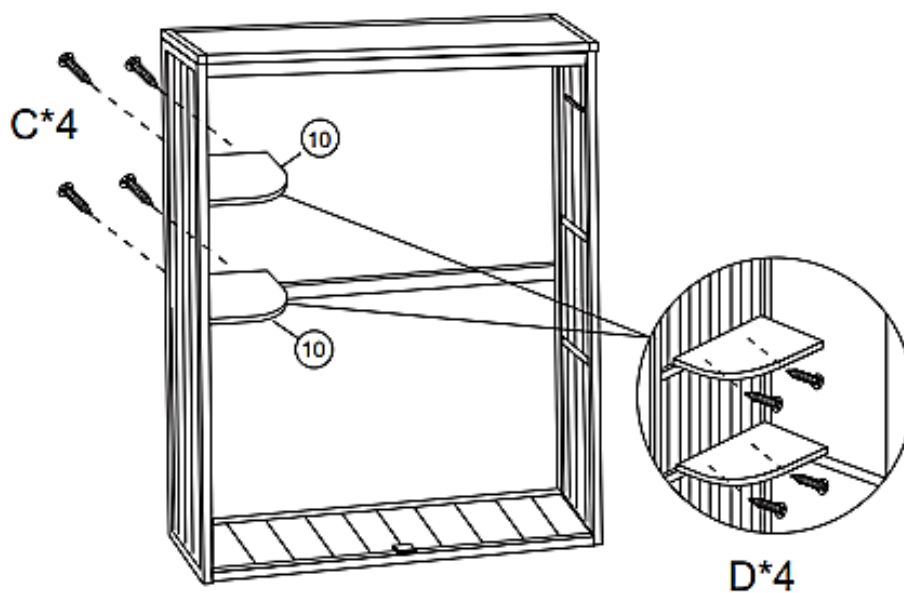

60821 – Tuinkast

- A  3.5*60 10 x
- B  3.5*45 6 x
- C  3.0*20 36 x
- D  3.5*30 4 x
- E  3.0*16 12 x
- F  3.5*20 4 x
- G  1 x

Stap 1

Attentie! Voorgeboorde gaten naar binnen gericht!

Stap 2

Stap 3

Stap 4

Stap 5