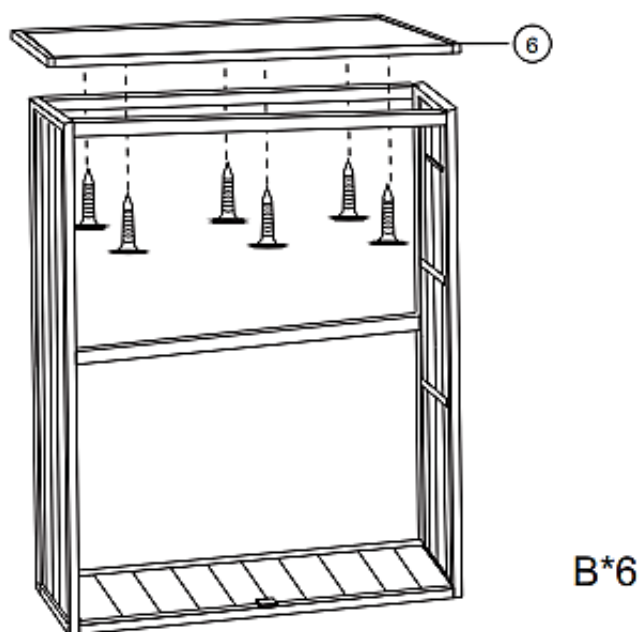

60821 – Tuinkast

- A  3.5*60 10 x
- B  3.5*45 6 x
- C  3.0*20 36 x
- D  3.5*30 4 x
- E  3.0*16 12 x
- F  3.5*20 4 x
- G  1 x

Stap 1

Attentie! Voorgeboorde gaten naar binnen gericht!

Stap 2

Stap 3

Stap 4

Stap 5