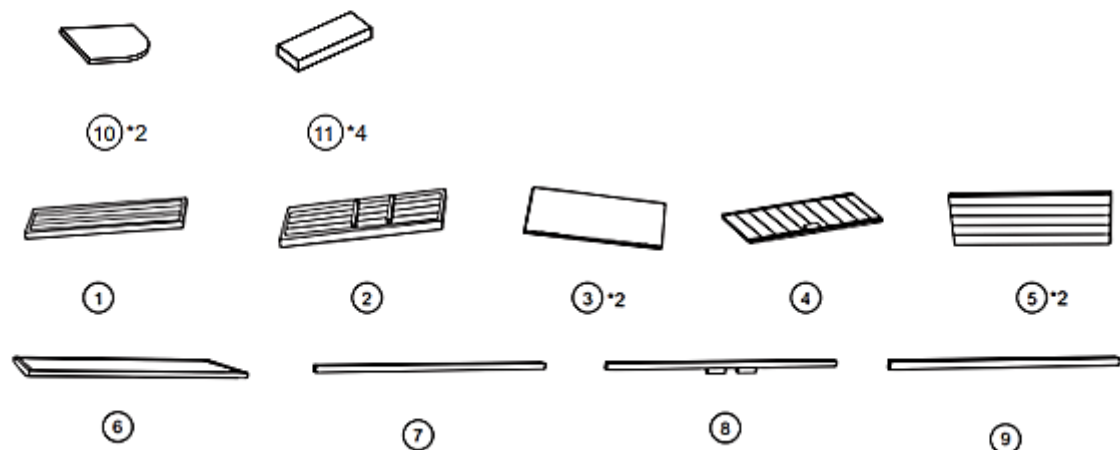

60821 – Tuinkast

- A  3.5*60 10 x
- B  3.5*45 6 x
- C  3.0*20 36 x
- D  3.5*30 4 x
- E  3.0*16 12 x
- F  3.5*20 4 x
- G  1 x

Stap 1

Attentie! Voorgeboorde gaten naar binnen gericht!

Stap 2

Stap 3

Stap 4

Stap 5