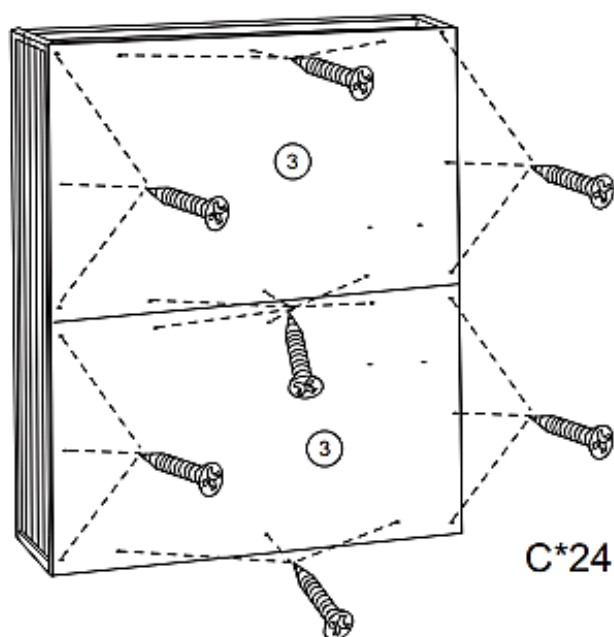

60821 – Tuinkast

- A  3.5*60 10 x
- B  3.5*45 6 x
- C  3.0*20 36 x
- D  3.5*30 4 x
- E  3.0*16 12 x
- F  3.5*20 4 x
- G  1 x

Stap 1

Attentie! Voorgeboorde gaten naar binnen gericht!

Stap 2

Stap 3

Stap 4

Stap 5