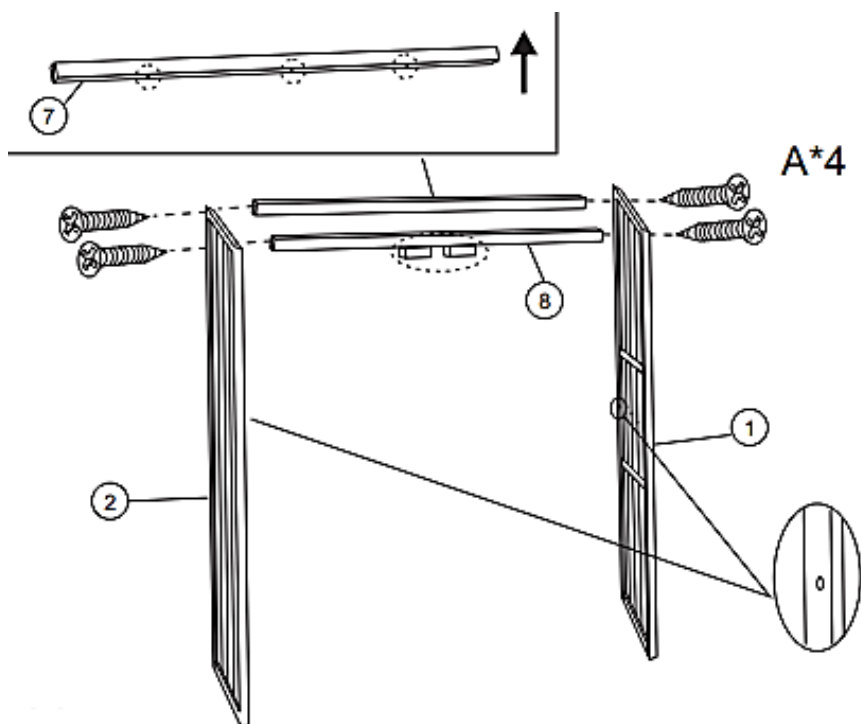

60821 – Tuinkast

- A  3.5*60 10 x
- B  3.5*45 6 x
- C  3.0*20 36 x
- D  3.5*30 4 x
- E  3.0*16 12 x
- F  3.5*20 4 x
- G  1 x

Stap 1

Attentie! Voorgeboorde gaten naar binnen gericht!

Stap 2

Stap 3

Stap 4

Stap 5