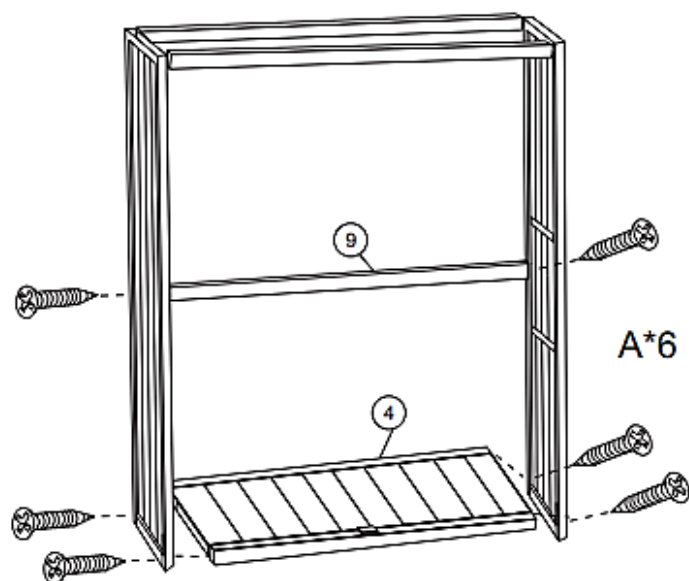

60821 – Tuinkast

- A  3.5*60 10 x
- B  3.5*45 6 x
- C  3.0*20 36 x
- D  3.5*30 4 x
- E  3.0*16 12 x
- F  3.5*20 4 x
- G  1 x

Stap 1

Attentie! Voorgeboorde gaten naar binnen gericht!

Stap 2

Stap 3

Stap 4

Stap 5