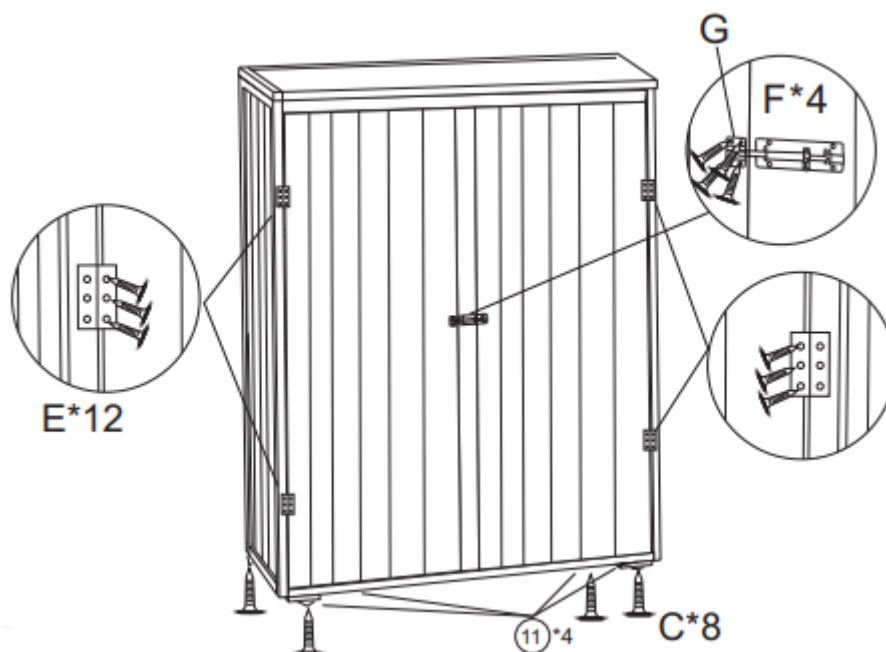

Stap 6

Belangrijk:

Het op welke manier kopiëren van deze handleiding en/of gebruik ervan voor commerciële doeleinden, is alleen toegestaan met schriftelijke toestemming van WilTec Wildanger Technik GmbH vooraf.