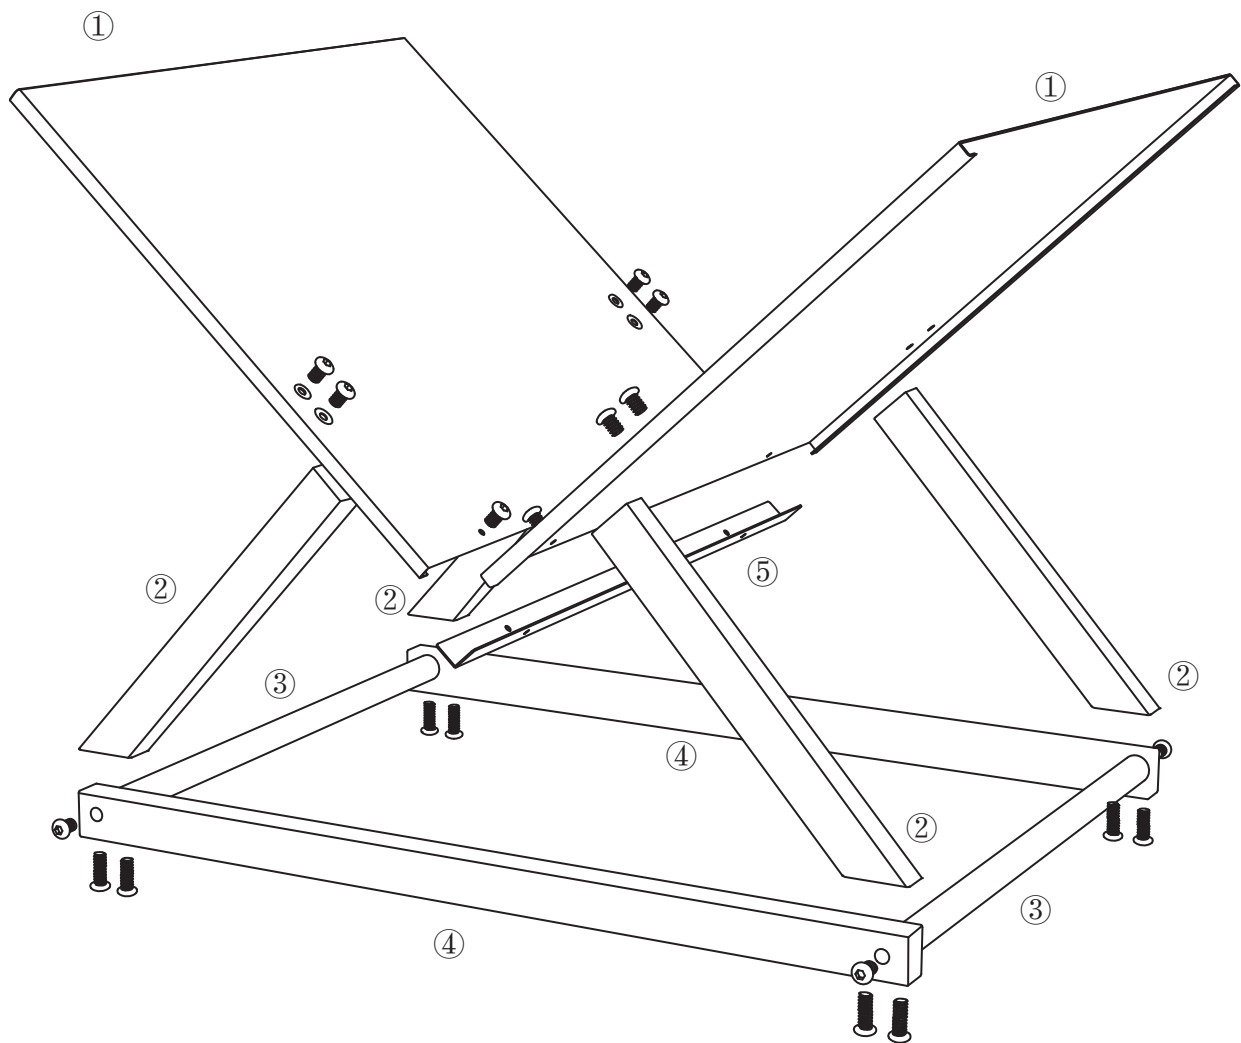

Kundenbetreuung WilTec Wildanger Technik GmbH
e-mail: service@WilTec.info
Tel: ++ +49 2403 55592-0

Kundenbetreuung WilTec Wildanger Technik GmbH
 e-mail: service@WilTec.info
 Tel:++ +49 2403 55592-0

①		2	②		1
③		4	④		2
⑤		1	⑥		12
⑦		12	⑧		4