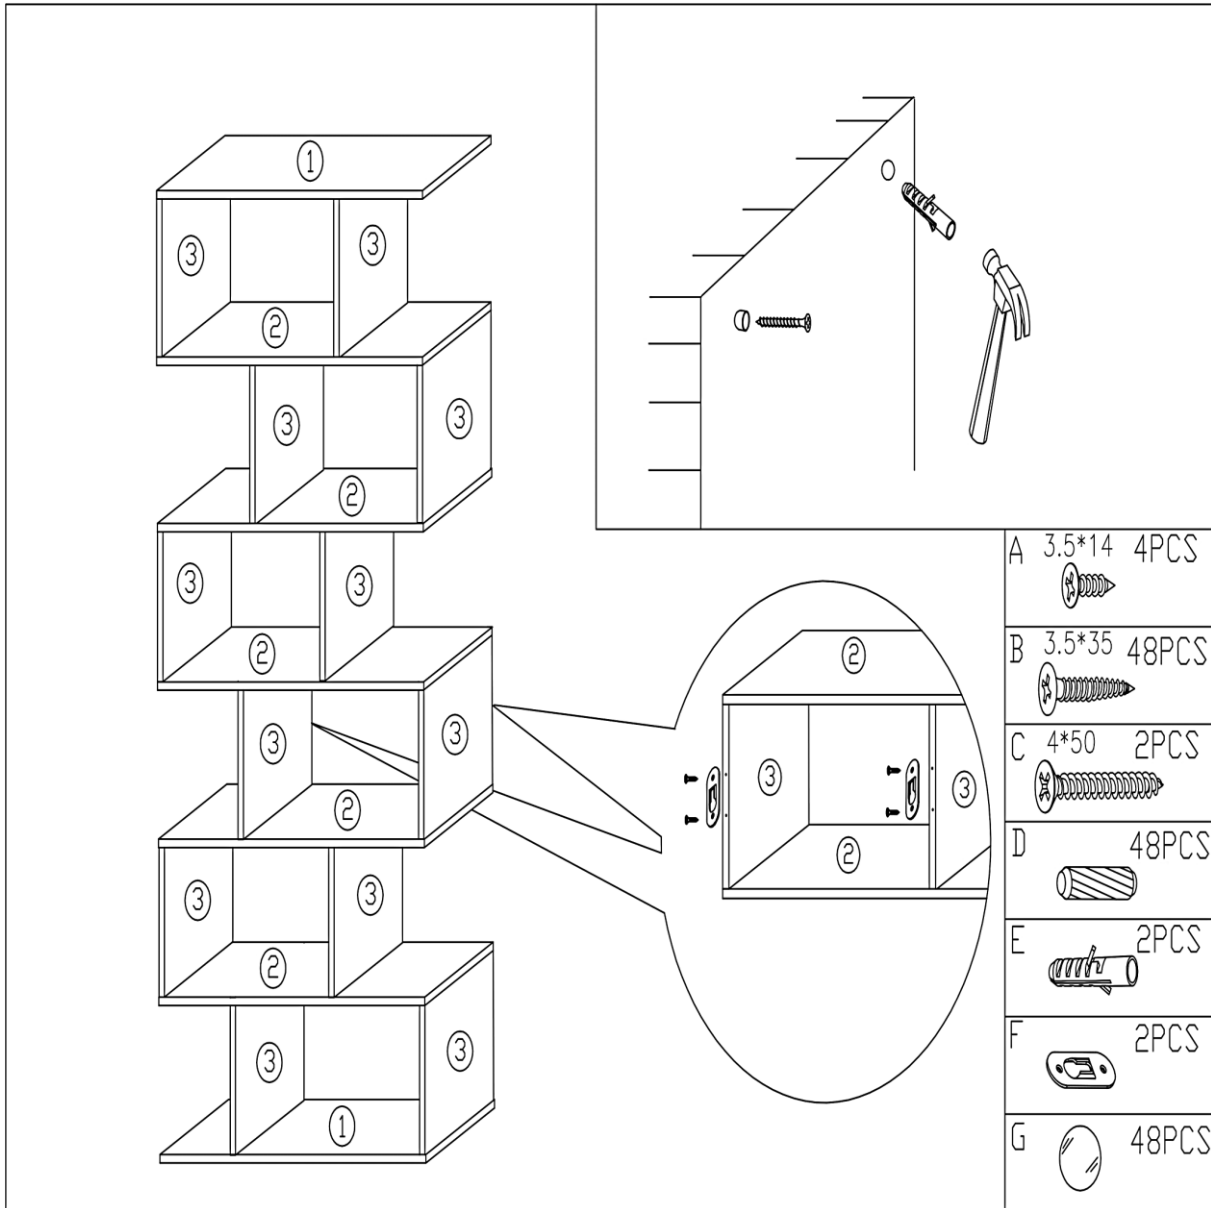

61065 – S-vormige boekenkast

A	3.5*14	4PCS	
B	3.5*35	48PCS	
C	4*50	2PCS	
D		48PCS	
E		2PCS	
F		2PCS	
G		48PCS	

Belangrijk:

Het op welke manier kopiëren van deze handleiding en/of gebruik ervan voor commerciële doeleinden, is alleen toegestaan met schriftelijke toestemming van WilTec Wildanger Technik GmbH vooraf.