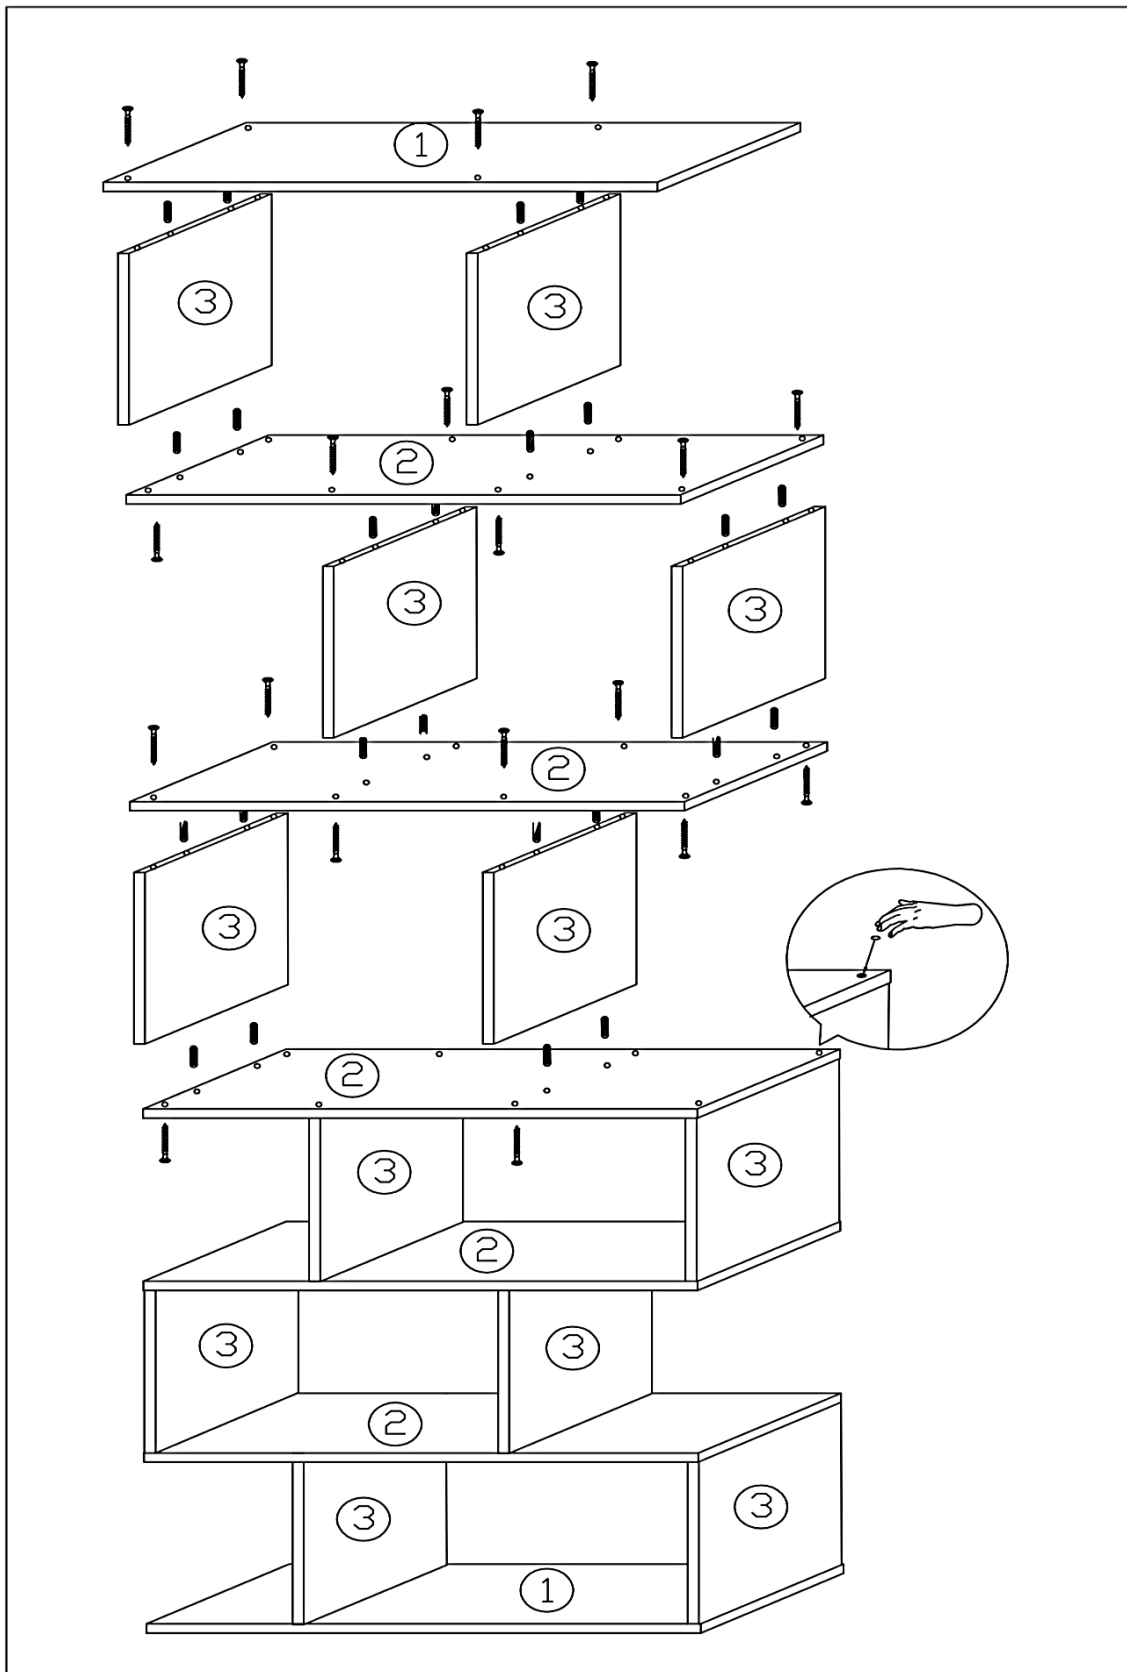

61065 – S-vormige boekenkast

A	3.5*14	4PCS	
B	3.5*35	48PCS	
C	4*50	2PCS	
D		48PCS	
E		2PCS	
F		2PCS	
G		48PCS	

Belangrijk:

Het op welke manier kopiëren van deze handleiding en/of gebruik ervan voor commerciële doeleinden, is alleen toegestaan met schriftelijke toestemming van WilTec Wildanger Technik GmbH vooraf.