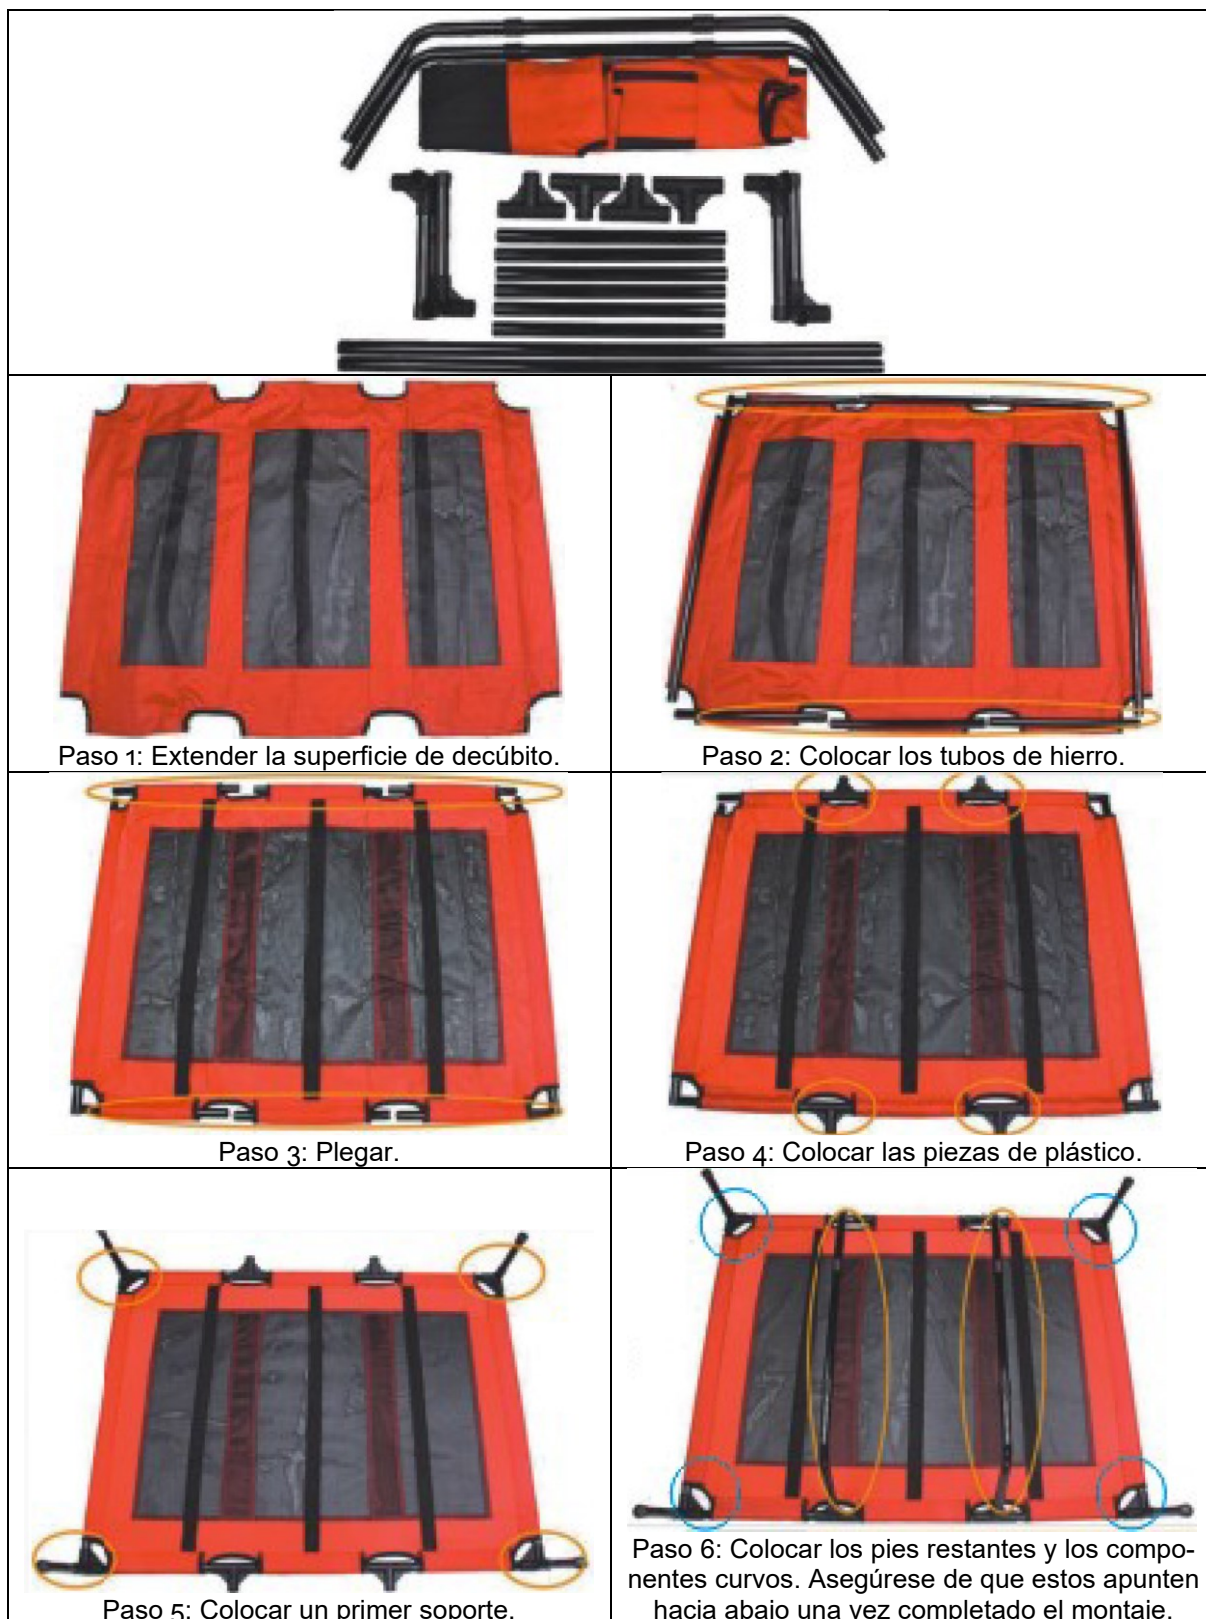

61160, 61162 – Hamaca para perros 122×93×20

Aviso importante: La reimpresión de este manual, también parcial, así como cualquier uso comercial, incluso de algunas de sus partes, solo con autorización por escrito de la empresa WilTec Wildanger Technik GmbH.