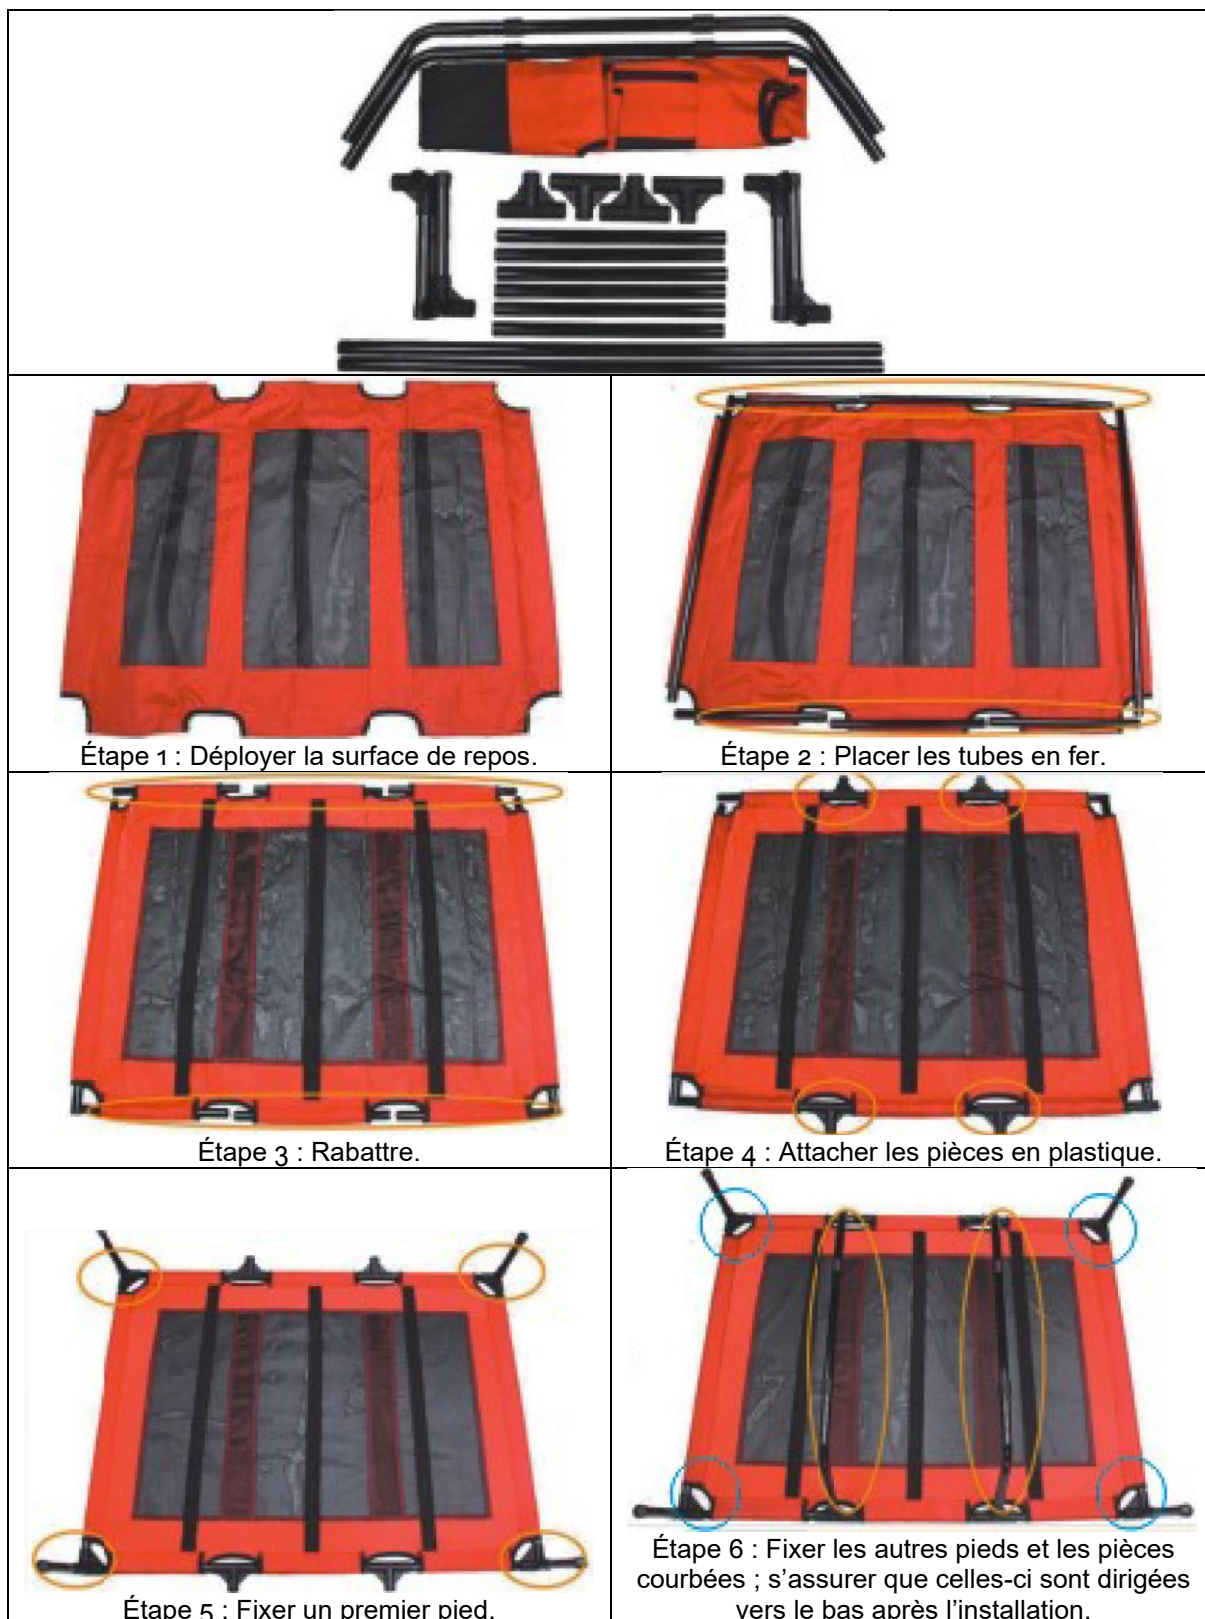

61160, 61162 – Lit de camp pour chiens 122×93×20

Avis important : Toute reproduction et toute utilisation à des fins commerciales, même partielle de ce mode d'emploi, ne sont autorisées qu'avec l'accord préalable de la société WilTec Wildanger Technik GmbH.