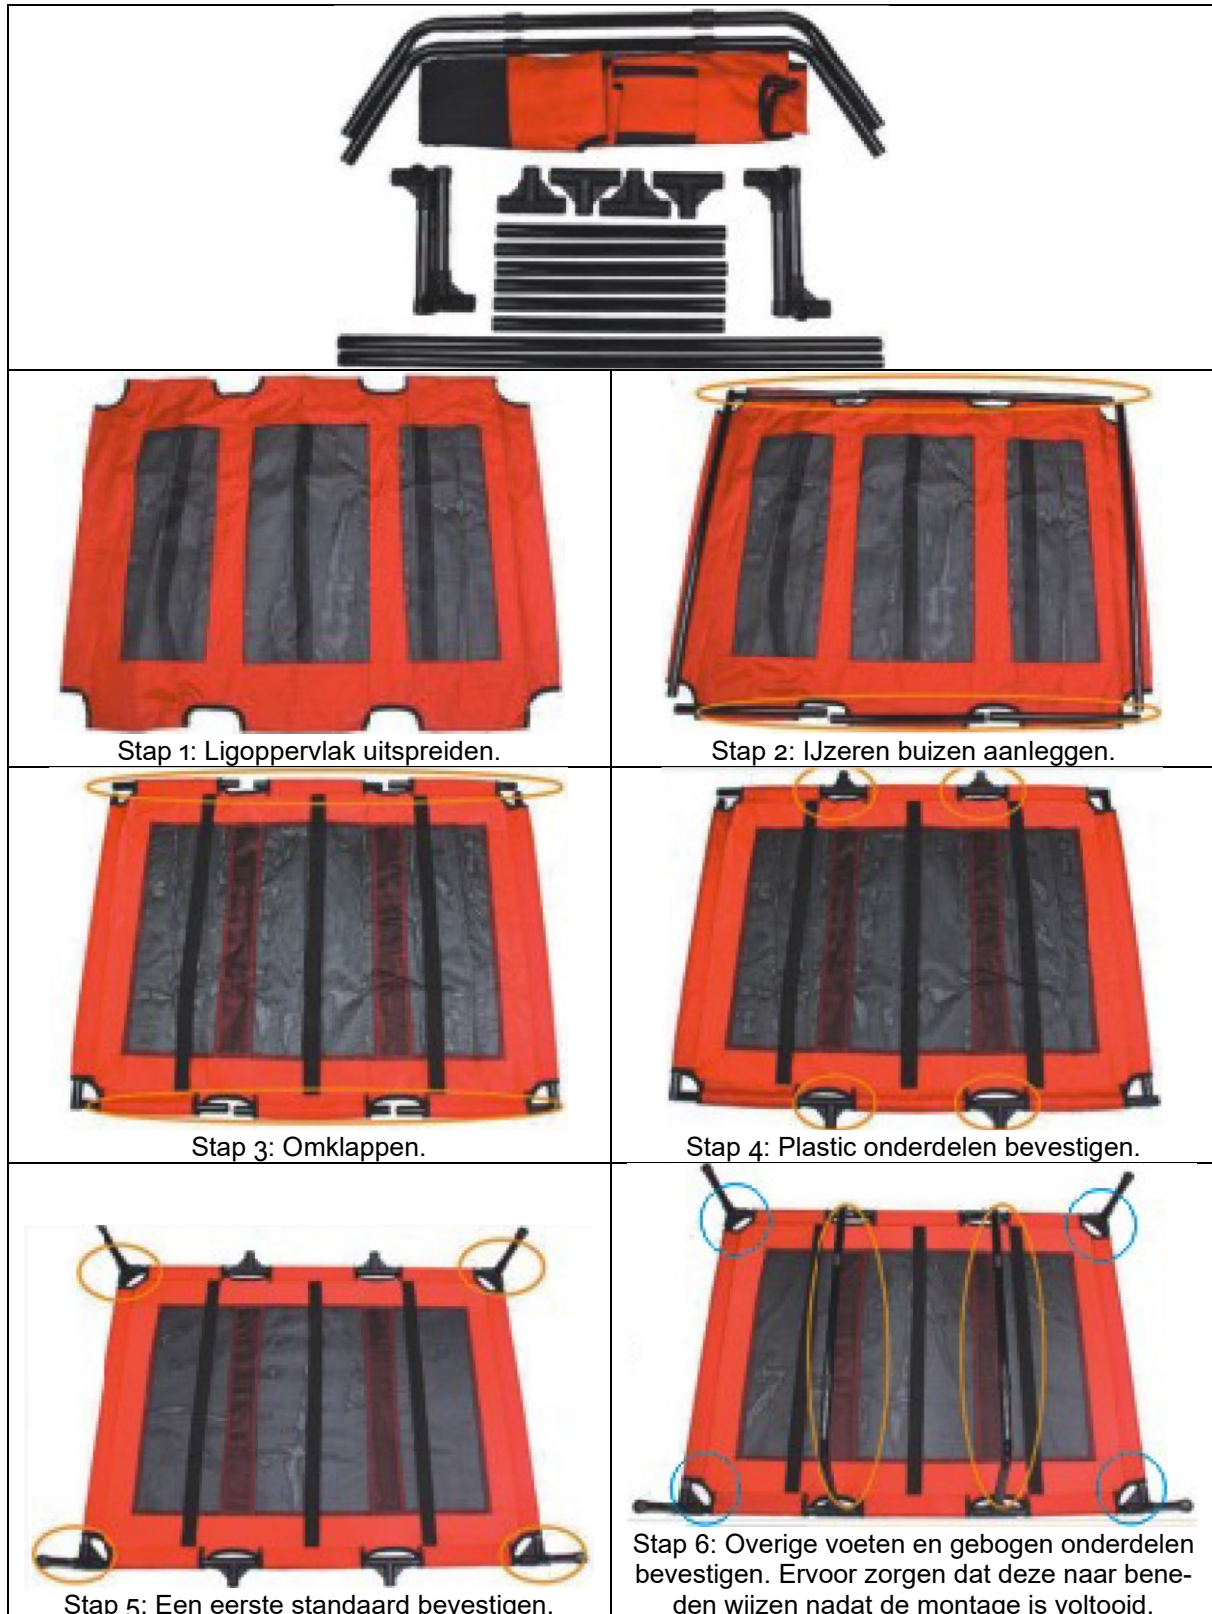

61160, 61162 – Huisdier bed 122×93×20

Belangrijk: Het op welke manier kopiëren van deze handleiding en/of gebruik ervan voor commerciële doeleinden, is alleen toegestaan met schriftelijke toestemming van WilTec Wildanger Technik GmbH vooraf.