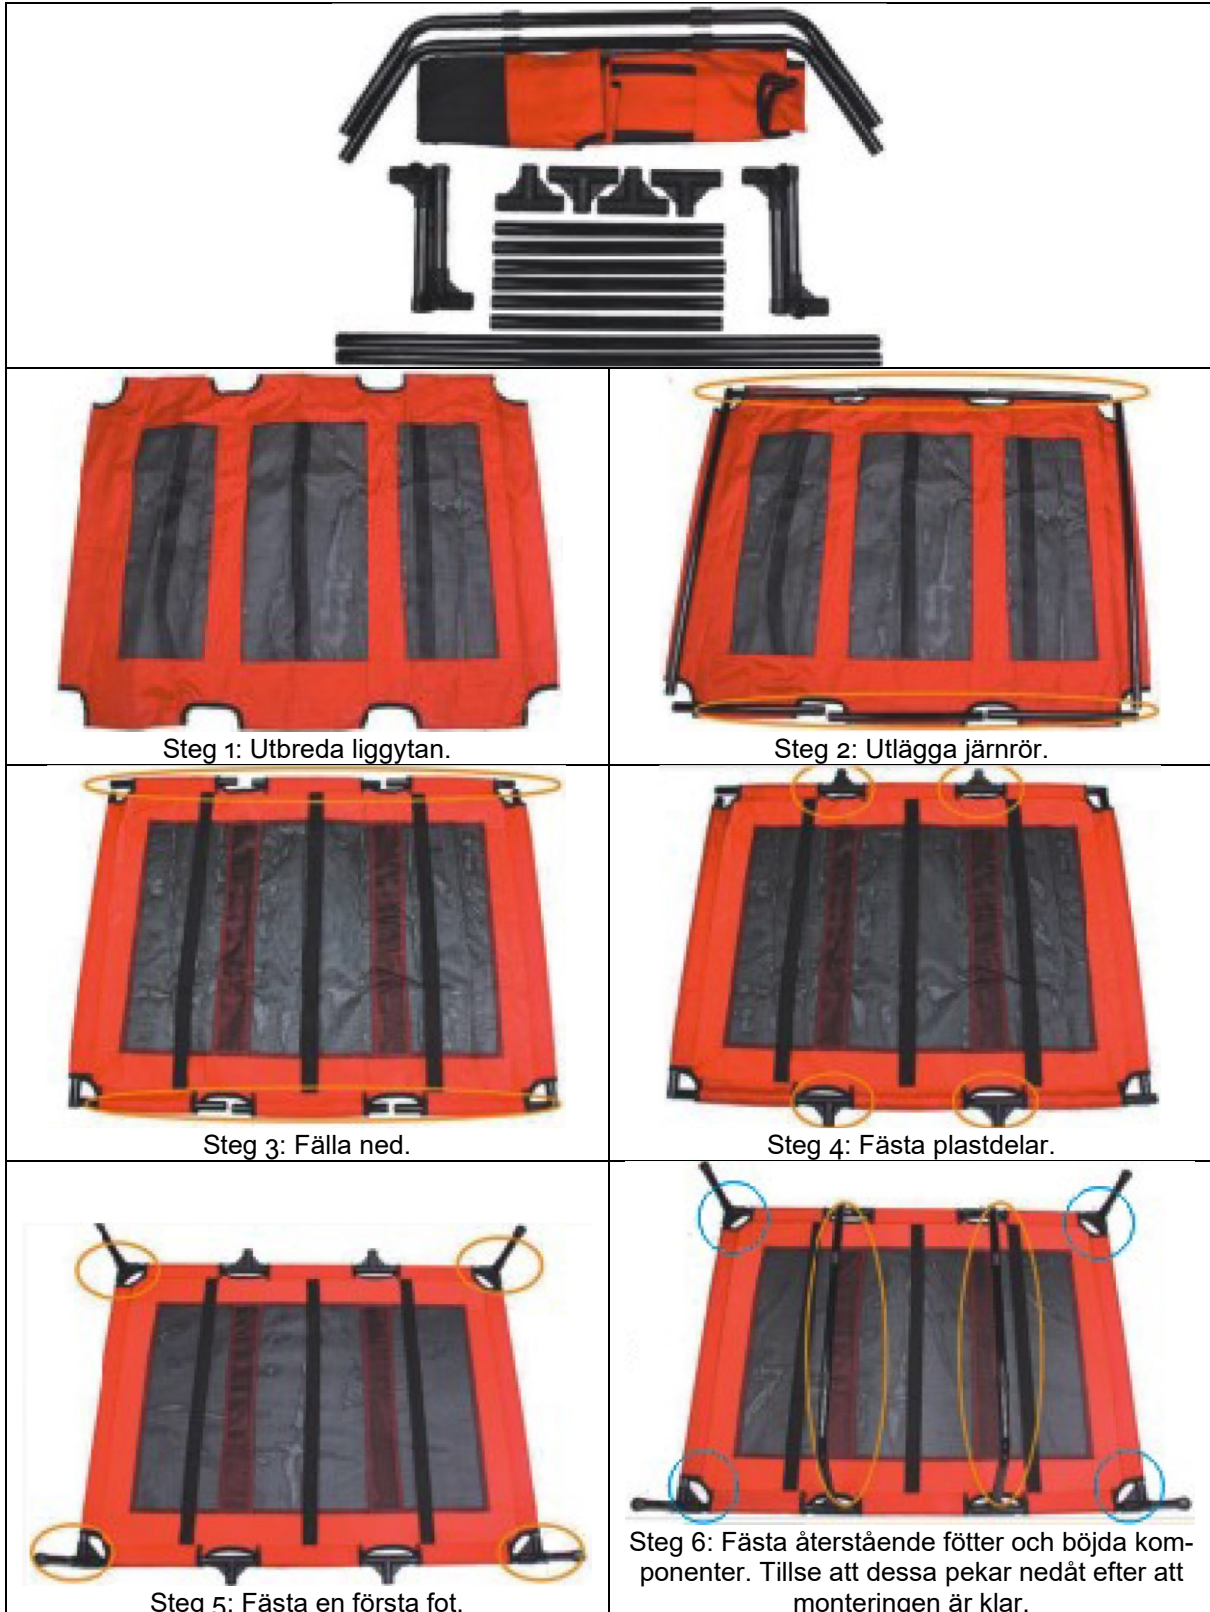

## 61160, 61162 – Säng för husdjur 122×93×20

**Viktig anmärkning:** Varje sätt av delvis eller fullständigt mångfaldigande eller kommersiellt nyttjande av denna bruksanvisning behöver ett skriftligt godkännande från WilTec Wildanger Technik GmbH.