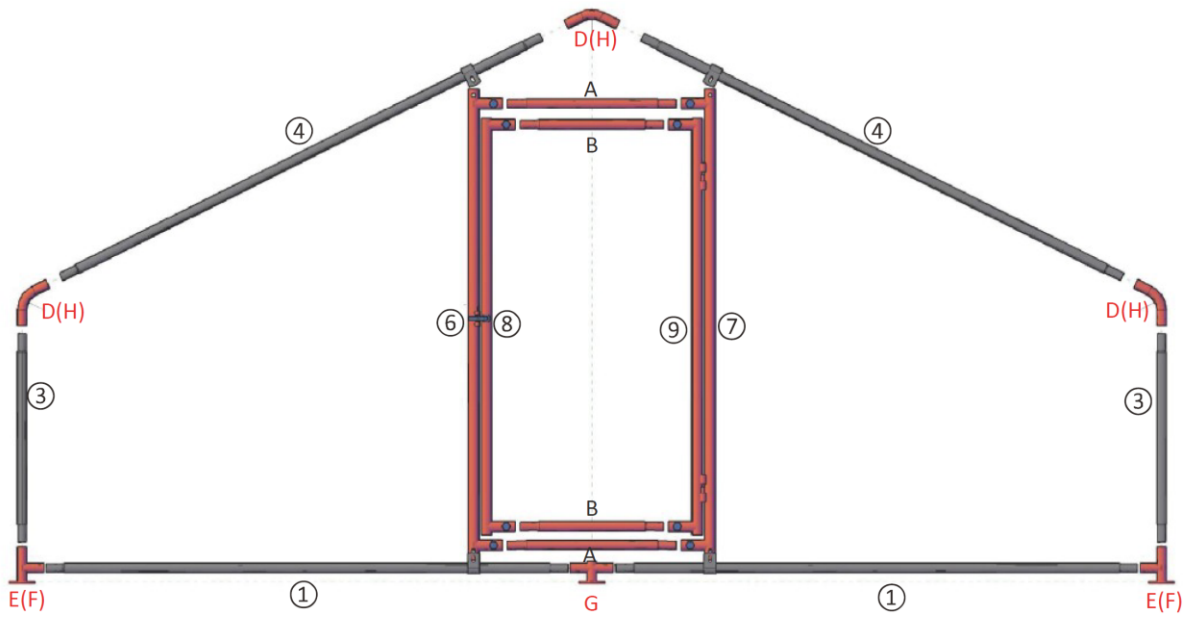

Ensamblaje

61211

61212

61213

Ensamblaje de la puerta

Listas de piezas

Denominación	Uds.	Denominación	Uds.
Abrazadera en U	4	Tornillo cabeza cuadrada M8 (por abrazadera en U)	4
Techo	1	Tuerca	4
Pulpo en acero inoxidable (por techo)	1	Tornillo M8×15 (para puerta)	8
Hilo para atar	1	Tornillo mariposa	
Pulpo	1	61211 34 61212 52 61213	70

Nº	Dimensiones (mm)	Figura	Unidades		
1	1420		4		
3	970		61211	61212	61213
			4	6	8
4	1540		61211	61212	61213
			4	6	8
2	990		61211	61212	61213
			5	10	15
5	990		61211	61212	61213
			5	10	15
6	1700		1		
7	1700		1		
8	1570		1		
9	1570		1		
A	570		2		
B	480		2		
D			6		
E			4		
F			61211	61212	61213
			–	2	4
G			2		
H			61211	61212	61213
			–	3	6