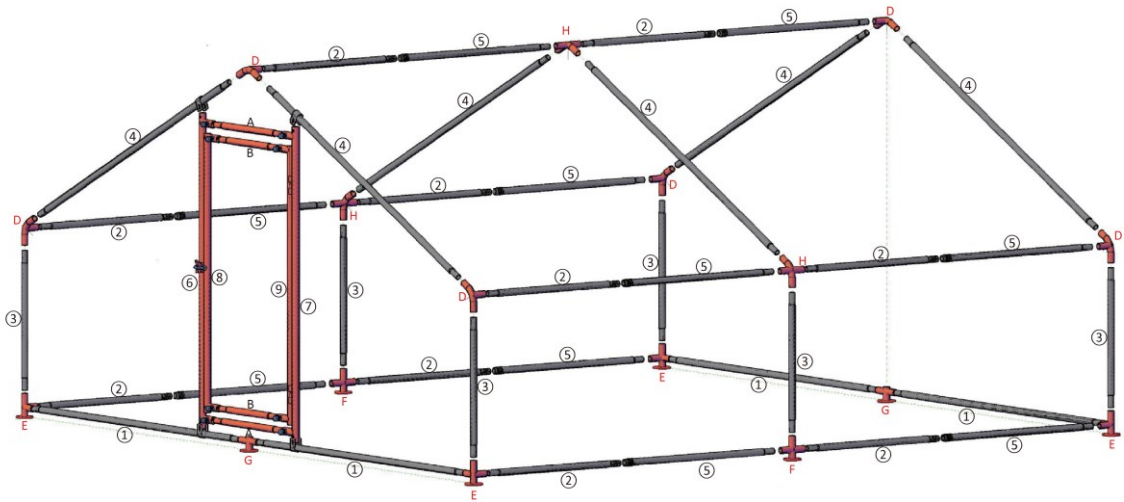

Ensamblaje

61211

61212

61213

Ensamblaje de la puerta

Listas de piezas

Denominación	Uds.	Denominación	Uds.
Abrazadera en U	4	Tornillo cabeza cuadrada M8 (por abrazadera en U)	4
Techo	1	Tuerca	4
Pulpo en acero inoxidable (por techo)	1	Tornillo M8×15 (para puerta)	8
Hilo para atar	1	Tornillo mariposa	
Pulpo	1	61211 34 61212 52 61213	70