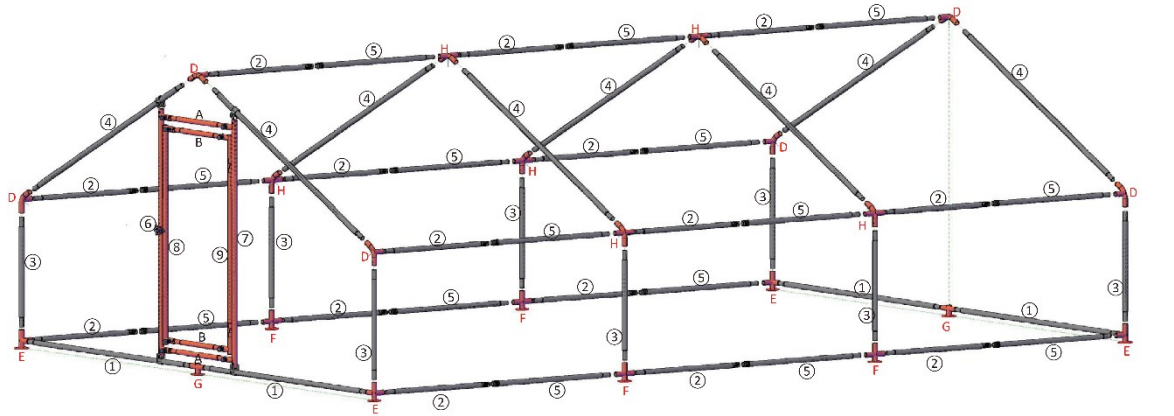

Ensamblaje

61211

61212

61213

Ensamblaje de la puerta

Listas de piezas

Denominación	Uds.	Denominación	Uds.
Abrazadera en U	4	Tornillo cabeza cuadrada M8 (por abrazadera en U)	4
Techo	1	Tuerca	4
Pulpo en acero inoxidable (por techo)	1	Tornillo M8×15 (para puerta)	8
Hilo para atar	1	Tornillo mariposa	
Pulpo	1	61211 34 61212 52 61213	70

Nº	Dimensiones (mm)	Figura	Unidades		
1	1420		4		
3	970		61211	61212	61213
			4	6	8
4	1540		61211	61212	61213
			4	6	8
2	990		61211	61212	61213
			5	10	15
5	990		61211	61212	61213
			5	10	15
6	1700		1		
7	1700		1		
8	1570		1		
9	1570		1		
A	570		2		
B	480		2		
D			6		
E			4		
F			61211	61212	61213
			–	2	4
G			2		
H			61211	61212	61213
			–	3	6