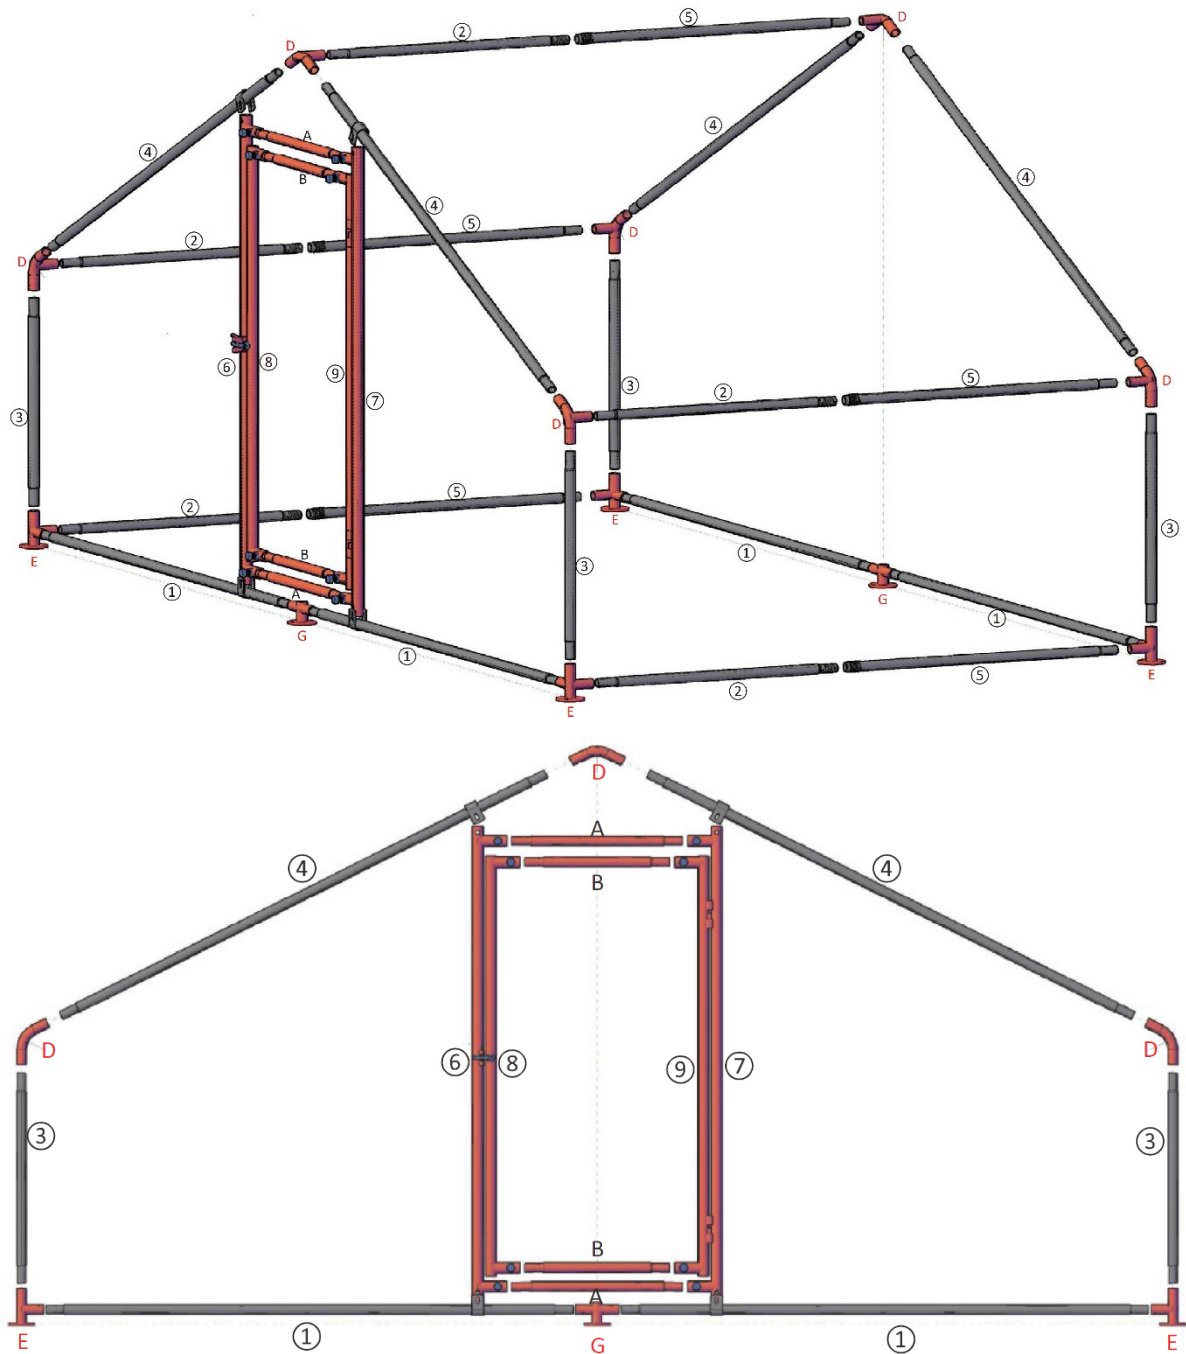

Ensamblaje

61211

61212

61213

Ensamblaje de la puerta

Listas de piezas

Denominación	Uds.	Denominación	Uds.
Abrazadera en U	4	Tornillo cabeza cuadrada M8 (por abrazadera en U)	4
Techo	1	Tuerca	4
Pulpo en acero inoxidable (por techo)	1	Tornillo M8×15 (para puerta)	8
Hilo para atar	1	Tornillo mariposa	
Pulpo	1	61211 34 61212 52 61213	70

Nº	Dimensiones (mm)	Figura	Unidades		
1	1420		4		
3	970		61211	61212	61213
			4	6	8
4	1540		61211	61212	61213
			4	6	8
2	990		61211	61212	61213
			5	10	15
5	990		61211	61212	61213
			5	10	15
6	1700		1		
7	1700		1		
8	1570		1		
9	1570		1		
A	570		2		
B	480		2		
D			6		
E			4		
F			61211	61212	61213
			–	2	4
G			2		
H			61211	61212	61213
			–	3	6