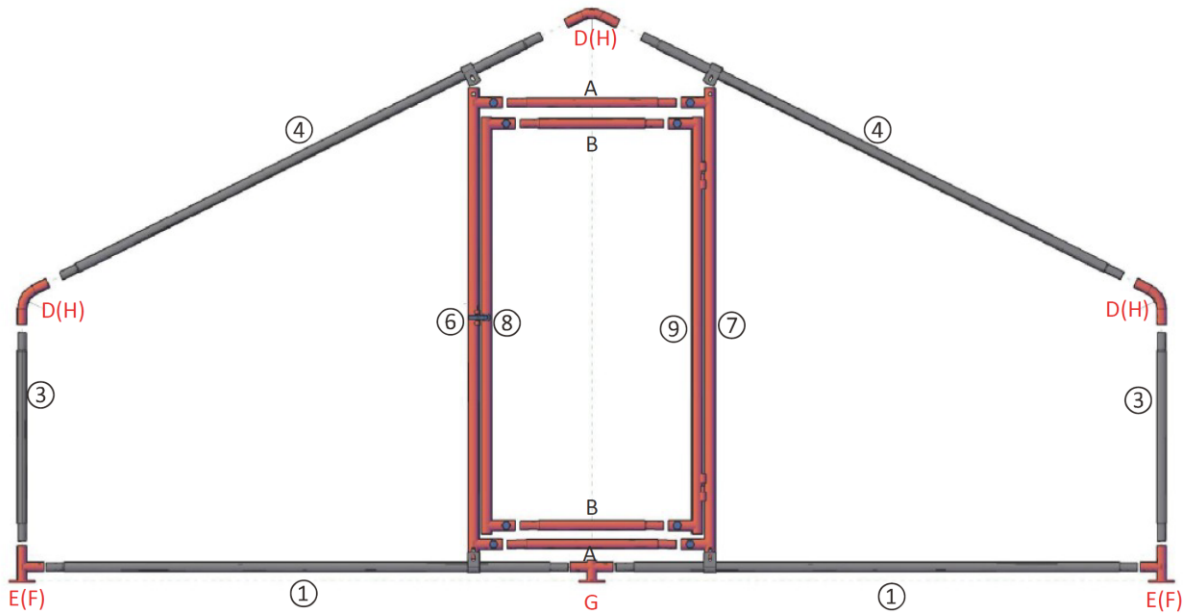

Ensamblaje

61211

61212

61213

Ensamblaje de la puerta

Listas de piezas

Denominación	Uds.	Denominación	Uds.
Abrazadera en U	4	Tornillo cabeza cuadrada M8 (por abrazadera en U)	4
Techo	1	Tuerca	4
Pulpo en acero inoxidable (por techo)	1	Tornillo M8×15 (para puerta)	8
Hilo para atar	1	Tornillo mariposa	
Pulpo	1	61211 34 61212 52 61213	70

Nº	Dimensiones (mm)	Figura	Unidades		
1	1420		4		
3	970		61211	61212	61213
			4	6	8
4	1540		61211	61212	61213
			4	6	8
2	990		61211	61212	61213
			5	10	15
5	990		61211	61212	61213
			5	10	15
6	1700		1		
7	1700		1		
8	1570		1		
9	1570		1		
A	570		2		
B	480		2		
D			6		
E			4		
F			61211	61212	61213
			–	2	4
G			2		
H			61211	61212	61213
			–	3	6