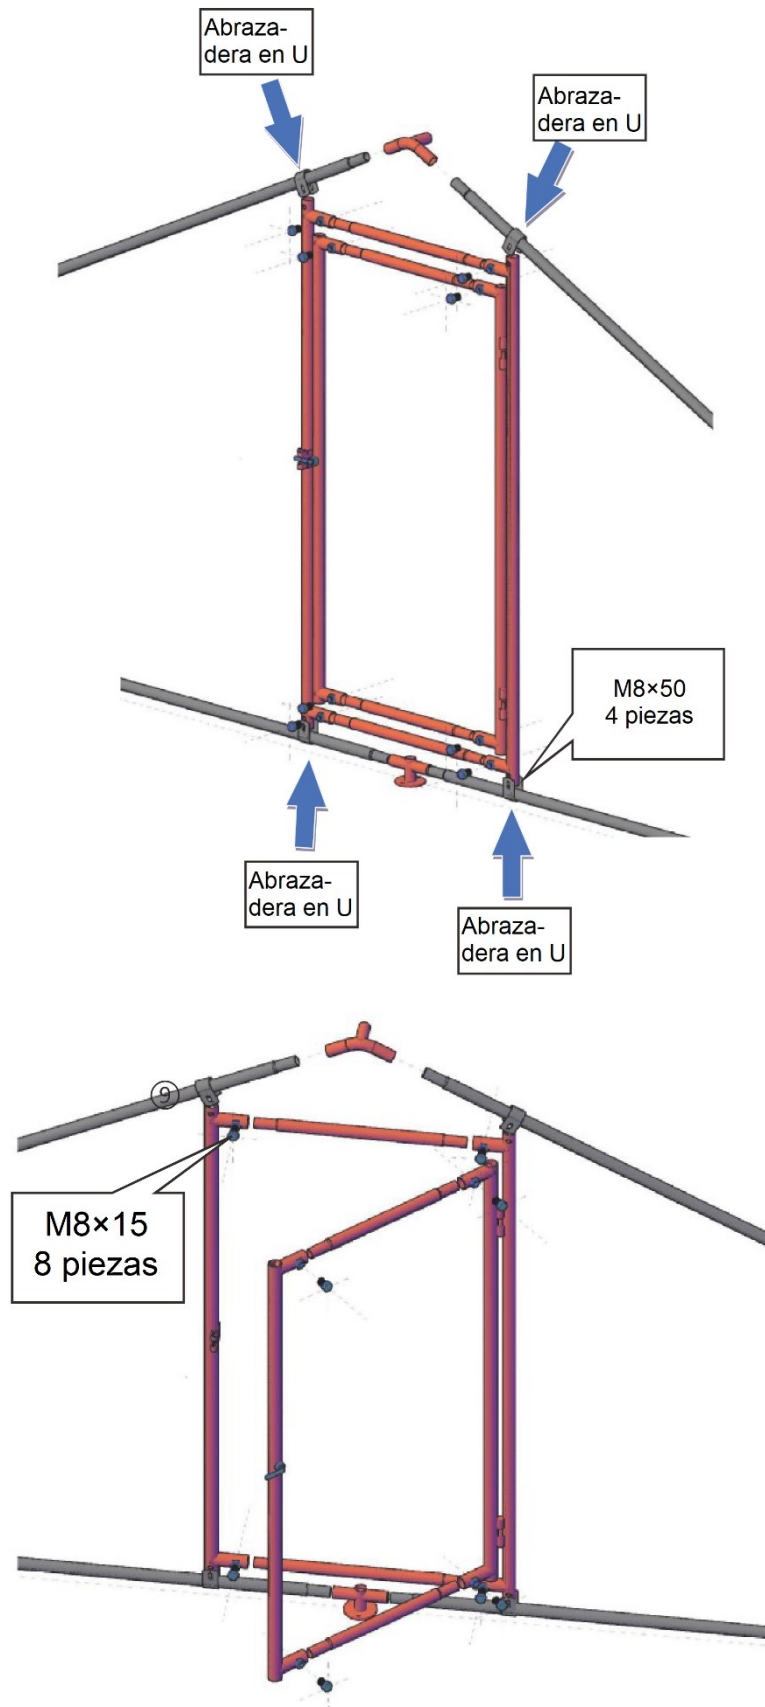

Ensamblaje

61211

61212

61213

Ensamblaje de la puerta

Listas de piezas

Denominación	Uds.	Denominación	Uds.
Abrazadera en U	4	Tornillo cabeza cuadrada M8 (por abrazadera en U)	4
Techo	1	Tuerca	4
Pulpo en acero inoxidable (por techo)	1	Tornillo M8×15 (para puerta)	8
Hilo para atar	1	Tornillo mariposa	
Pulpo	1	61211 34 61212 52 61213	70

Nº	Dimensiones (mm)	Figura	Unidades		
1	1420		4		
3	970		61211	61212	61213
			4	6	8
4	1540		61211	61212	61213
			4	6	8
2	990		61211	61212	61213
			5	10	15
5	990		61211	61212	61213
			5	10	15
6	1700		1		
7	1700		1		
8	1570		1		
9	1570		1		
A	570		2		
B	480		2		
D			6		
E			4		
F			61211	61212	61213
			–	2	4
G			2		
H			61211	61212	61213
			–	3	6