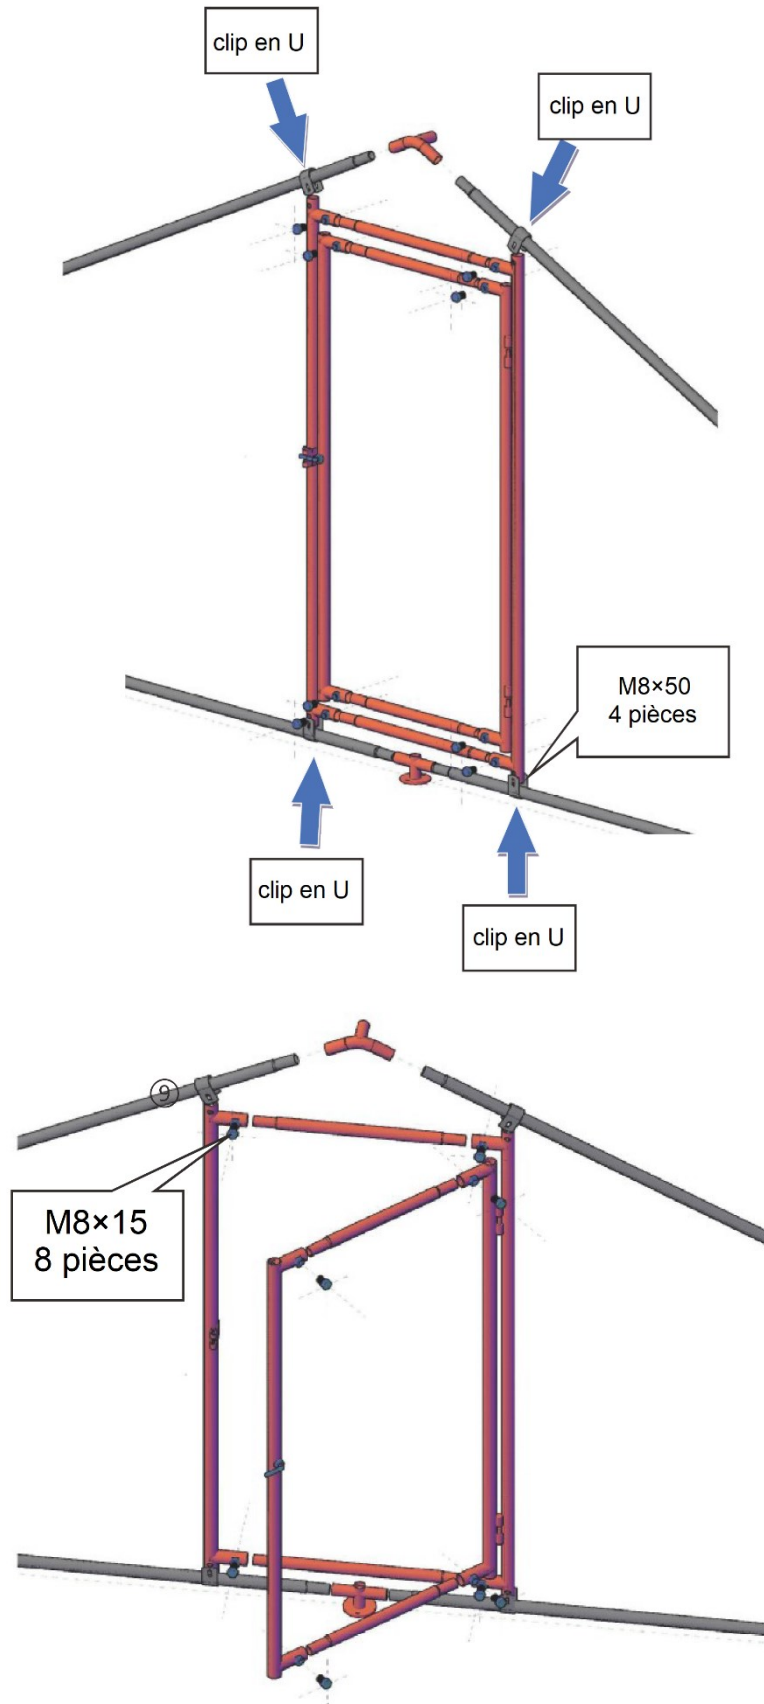

## Assemblage

61211

61212

61213

## Assemblage de la porte

## Listes des pièces

Dénomination	Qté	Dénomination	Qté
Clip en U	4	Vis tête carrée M8 (pour les clips en U)	4
Toit	1	Écrou	4
Lien en fil de fer inoxydable (pour le toit)	1	Vis M8×15 (pour la porte)	8
Fil de liaison	1	Vis à oreilles	
Attache de fil	1	<b>61211</b> 34 <b>61212</b> 52 <b>61213</b> 70	

N°	Dimension (mm)	Figure	Quantité		
1	1420		4		
3	970		<b>61211</b>	<b>61212</b>	<b>61213</b>
4	1540		4	6	8
2	990		<b>61211</b>	<b>61212</b>	<b>61213</b>
5	990		5	10	15
6	1700		<b>61211</b>	<b>61212</b>	<b>61213</b>
7	1700		4	6	8
8	1570		<b>61211</b>	<b>61212</b>	<b>61213</b>
9	1570		5	10	15
A	570		1		
B	480		1		
D			6		
E			4		
F			<b>61211</b>	<b>61212</b>	<b>61213</b>
G			–	2	4
H			2		
			<b>61211</b>	<b>61212</b>	<b>61213</b>
		–	3	6	