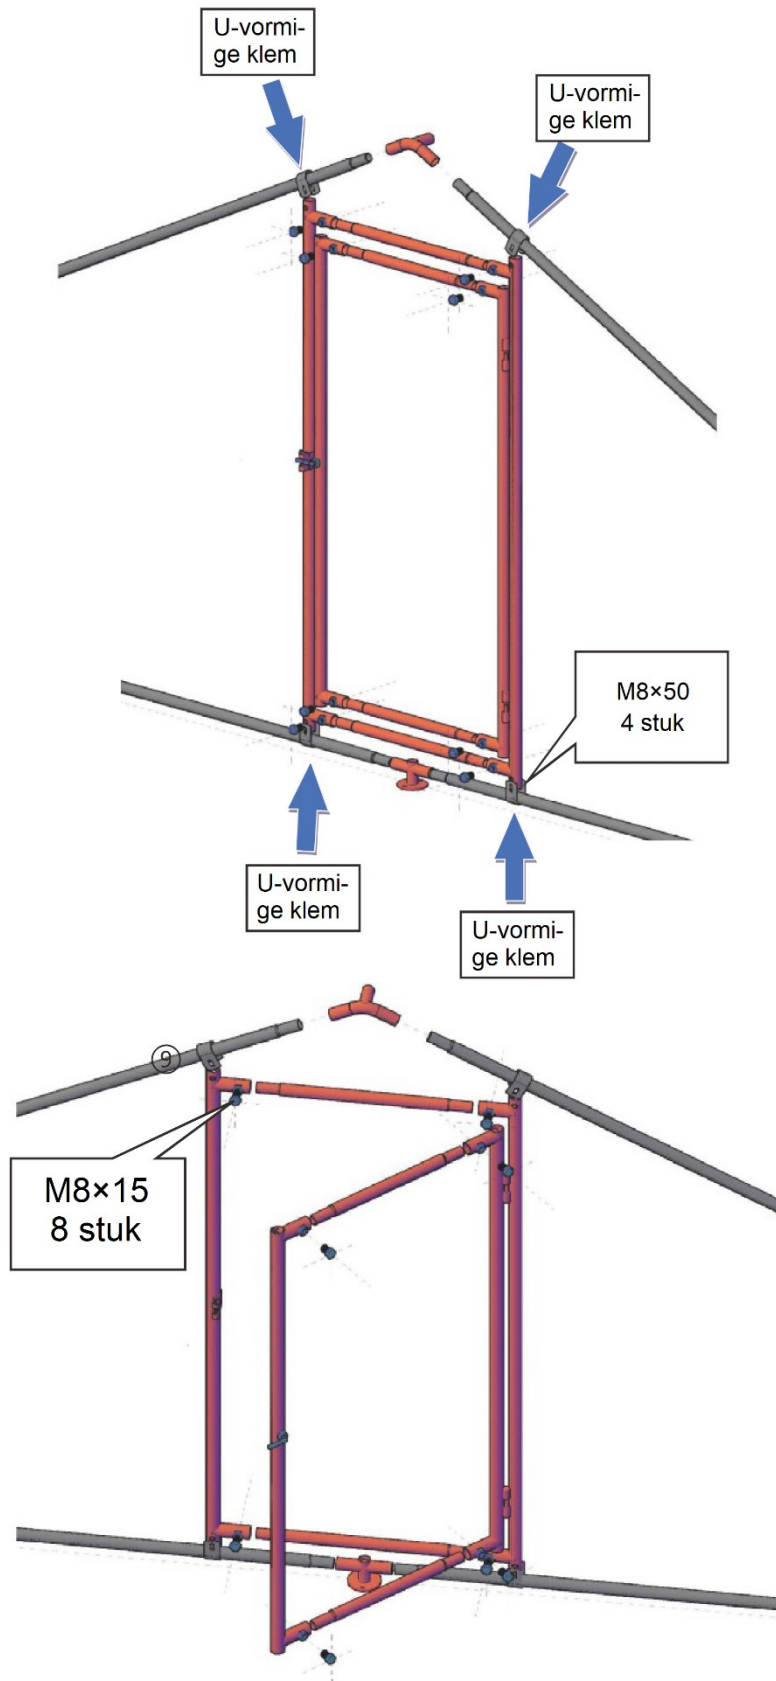

Montage

61211

61212

61213

Montage van de deur

Delenlist

Betekening	Aant.	Betekening	Aant.
U-vormige klem	4	Vierkante M8-schroef (voor U-vormige klemmen)	4
Dak	1	Moeren	4
Draadbinder uit roestvrij staal (voor dak)	1	M8×15-schroef (voor deur)	8
Binddraad	1	Vleugelschroef	
Draadbinder	1	61211 34 61212 52 61213	70

Nr.	Afmetingen (mm)	Afbeelding	Aantal		
1	1420		4		
3	970		61211	61212	61213
4	1540		4	6	8
			61211	61212	61213
			4	6	8
2	990		61211	61212	61213
			5	10	15
5	990		61211	61212	61213
			5	10	15
6	1700		1		
7	1700		1		
8	1570		1		
9	1570		1		
A	570		2		
B	480		2		
D			6		
E			4		
F			61211	61212	61213
			–	2	4
G			2		
H			61211	61212	61213
			–	3	6