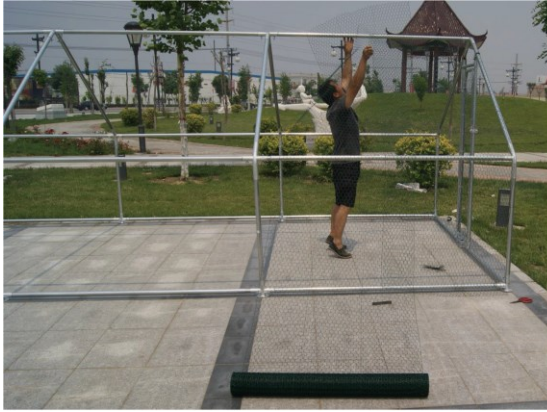

Dellista

Beteckning	Ant.	Beteckning	Ant.
U-klämma	4	Fyrkantig M8-skruv (för U-klämmor)	4
Tak	1	Muttrar	4
Buntband ut rostfritt stål (för tacket)	1	M8×15-skruvar (för dörren)	8
Bindningstråd	1	Vingskruv	
Buntband	1	61211 34 61212 52 61213 70	

Nr.	Avmätningar (mm)	Avbildning	Antal		
1	1420		4		
3	970		61211	61212	61213
4	1540		4	6	8
2	990		61211	61212	61213
5	990		4	6	8
6	1700		61211	61212	61213
7	1700		5	10	15
8	1570		61211	61212	61213
9	1570		5	10	15
A	570		1		
B	480		1		
D			6		
E			4		
F			61211	61212	61213
G			–	2	4
H			2		
			61211	61212	61213
		–	3	6	

Viktig anmärkning:

Varje sätt av delvis eller fullständigt mångfaldigande eller kommersiellt nyttjande av denna bruksanvisning behöver ett skriftligt godkännande från WilTec Wildanger Technik GmbH.