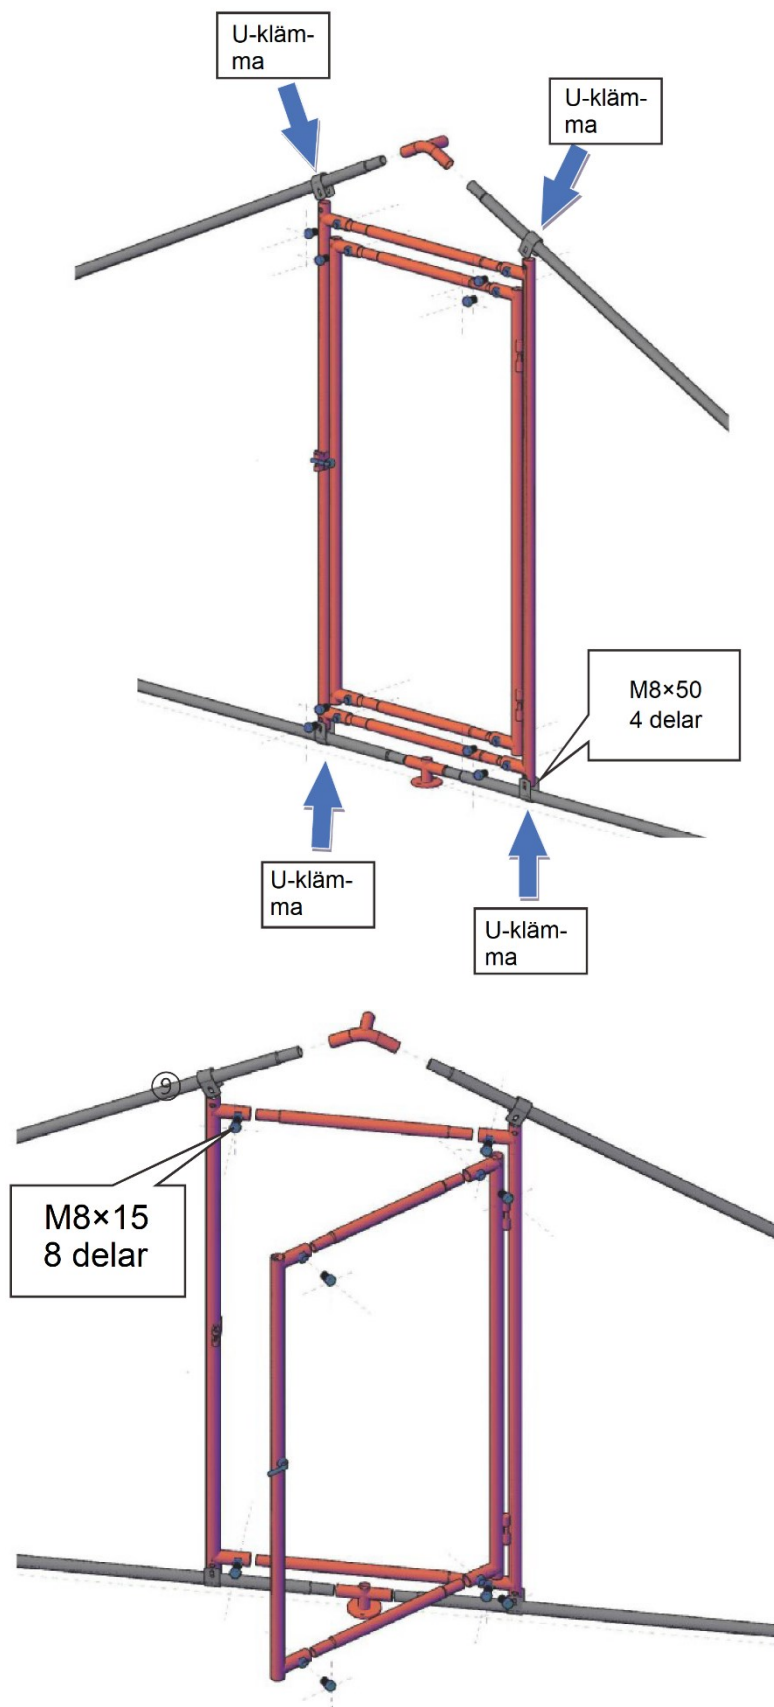

Montering

61211

61212

61213

Dörrens montage

Dellista

Beteckning	Ant.	Beteckning	Ant.
U-klämma	4	Fyrkantig M8-skruv (för U-klämmor)	4
Tak	1	Muttrar	4
Buntband ut rostfritt stål (för tacket)	1	M8×15-skruvar (för dörren)	8
Bindningstråd	1	Vingskruv	
Buntband	1	61211 34 61212 52 61213 70	

Nr.	Avmätningar (mm)	Avbildning	Antal		
1	1420		4		
3	970		61211	61212	61213
4	1540		4	6	8
2	990		61211	61212	61213
5	990		4	6	8
6	1700		61211	61212	61213
7	1700		5	10	15
8	1570		61211	61212	61213
9	1570		5	10	15
A	570		1		
B	480		1		
D			6		
E			4		
F			61211	61212	61213
G			–	2	4
H			2		
			61211	61212	61213
		–	3	6	