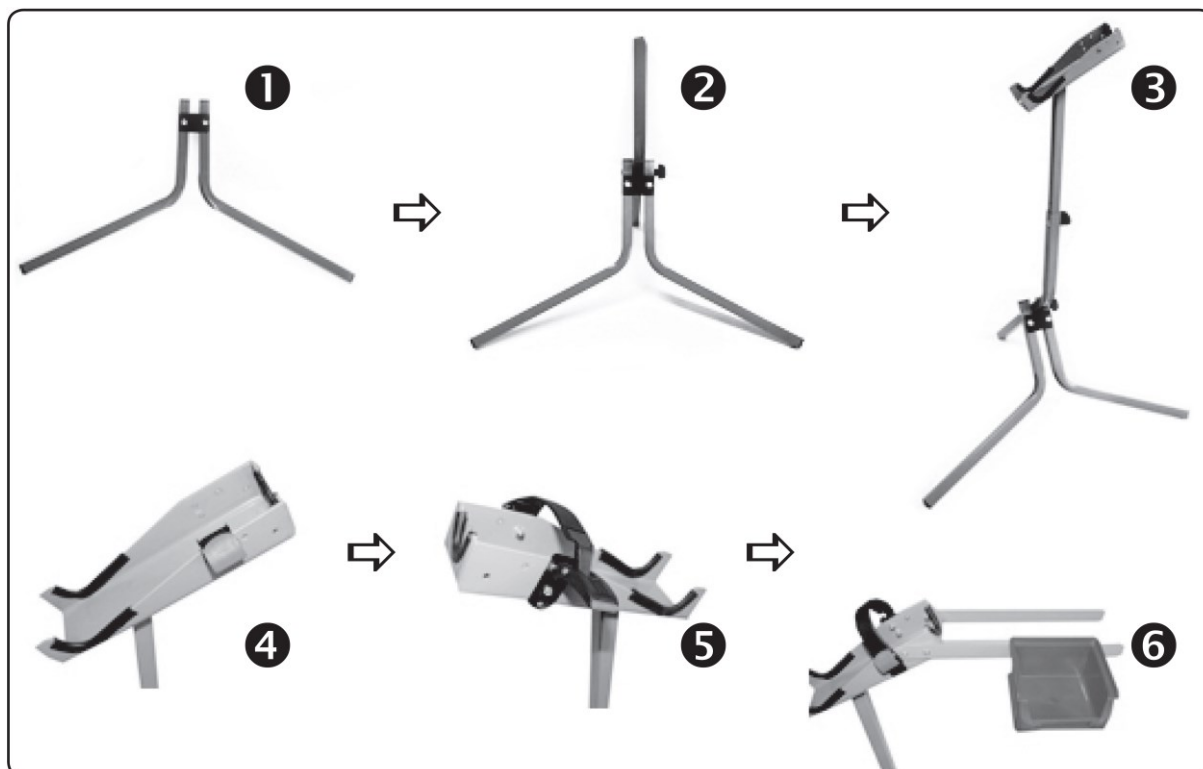

ASSEMBLAGE

61539 – Pied d'atelier pour vélo

Avis important : Toute reproduction et toute utilisation à des fins commerciales, même partielle de ce mode d'emploi, ne sont autorisées qu'avec l'accord préalable de la société WilTec Wildanger Technik GmbH.