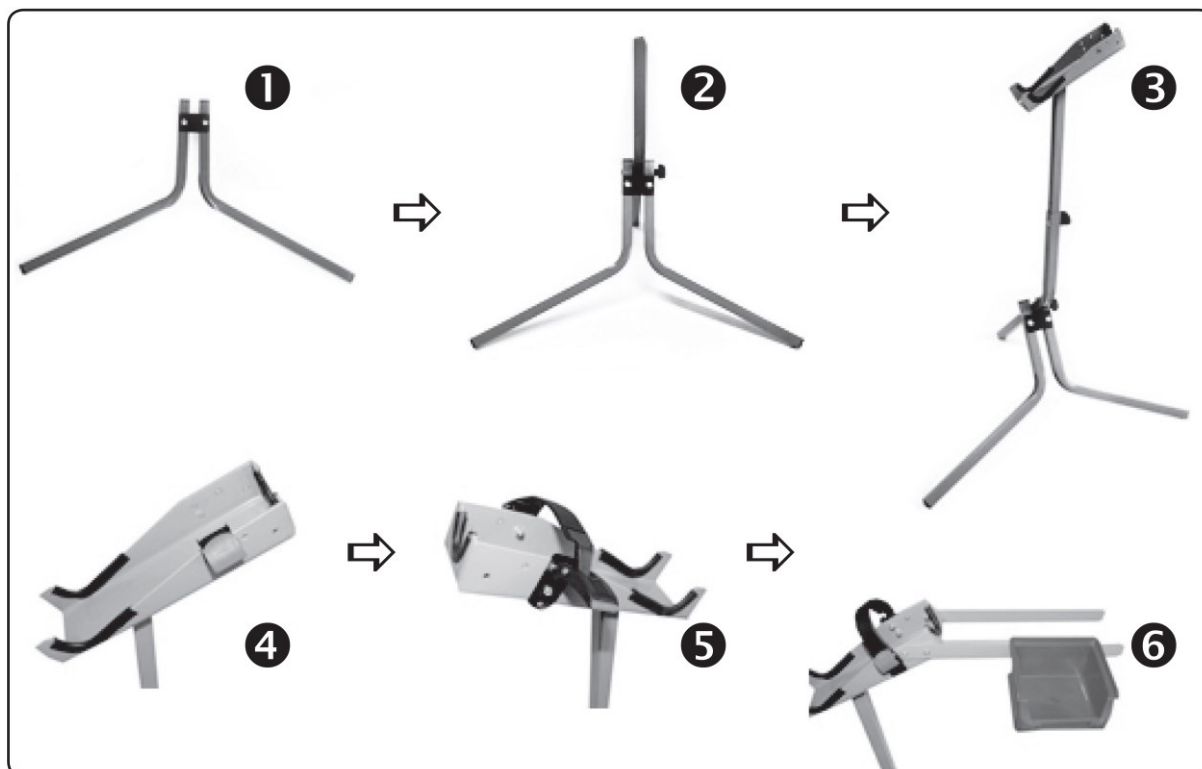

MONTAGGIO

61539 – Cavalletto supporto per riparazione bici

Indicazione importante: La riproduzione, anche parziale, e l'utilizzo a fini commerciali, anche solo di parti del prodotto, sono autorizzati solo previo consenso scritto da parte di Wildanger Technik GmbH.