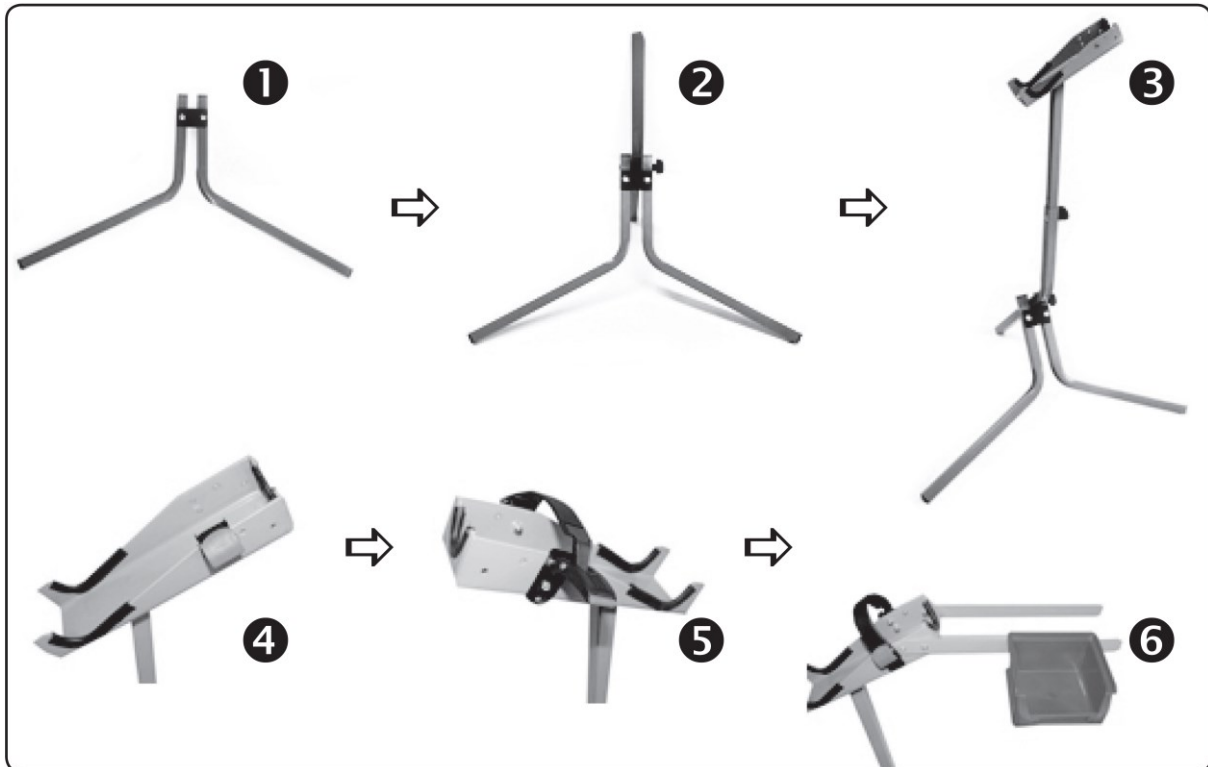

61539 – Fietsreparatiestandaard

Belangrijk: Het op welke manier dan ook kopiëren van deze handleiding en/of gebruik ervan voor commerciële doeleinden, is uitsluitend toegestaan met vooraf verkregen schriftelijke toestemming van *Wil-Tec Wildanger Technik GmbH*.