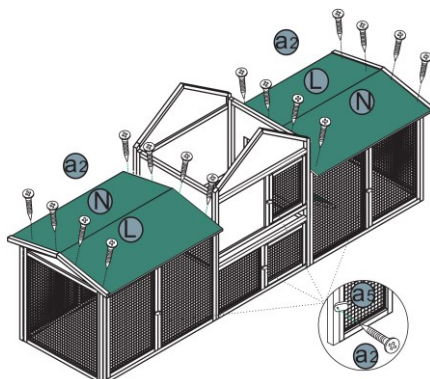

61596 – XXL Rabbit Hutch with Free Run

a1 – M6×40 24× 	a2 – M4×25 40× 	a3 – M3×16 36× 	a4 9× 	a5 4× 	a6 1× 	a7 1×
A – 1× 	B – 1× 	C – 1× 	D – 1× 	E – 1× 	F – 1× 	
G – 2× 	H – 2× 	I – 1× 	J – 1× 	K – 2× 	L – 2× 	
M – 2× 	N – 1× 	O – 1× 	P – 1× 	Q – 1× 	R – 2× 	

Step 1 – a1: 8× | a3: 4× | a4: 1×

Step 2 – a1: 8×

Step 3 – a1: 8×

Step 4 – a3: 32× | a4: 8×

Step 5 – a2: 20× | a5: 4×

Step 6 – a2: 8× | R: 2×

Step 7 – a2: 8× | a6: 1×

Step 8 – a2: 4×