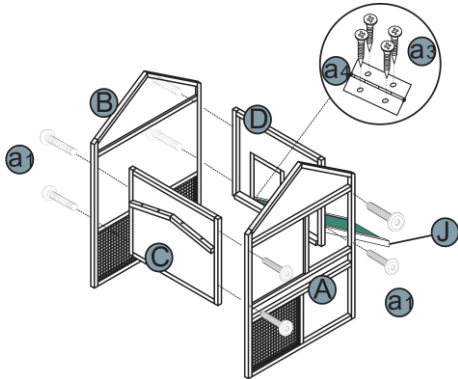

# ENSAMBLAJE

## 61596 – Conejera XXL con patio exterior

<b>a1 – M6×40</b> 24× 	<b>a2 – M4×25</b> 40× 	<b>a3 – M3×16</b> 36× 	<b>a4</b> 9× 	<b>a5</b> 4× 	<b>a6</b> 1× 	<b>a7</b> 1× 
<b>A – 1×</b> 	<b>B – 1×</b> 	<b>C – 1×</b> 	<b>D – 1×</b> 	<b>E – 1×</b> 	<b>F – 1×</b> 	
<b>G – 2×</b> 	<b>H – 2×</b> 	<b>I – 1×</b> 	<b>J – 1×</b> 	<b>K – 2×</b> 	<b>L – 2×</b> 	
<b>M – 2×</b> 	<b>N – 1×</b> 	<b>O – 1×</b> 	<b>P – 1×</b> 	<b>Q – 1×</b> 	<b>R – 2×</b> 	