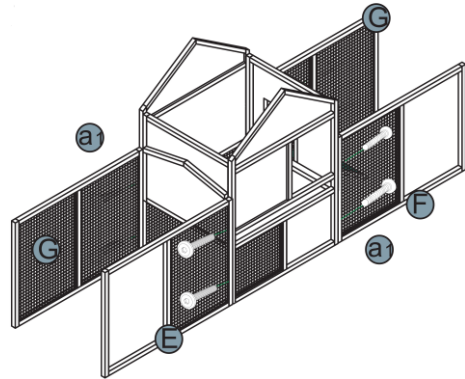

Paso 2 – a1: 8×