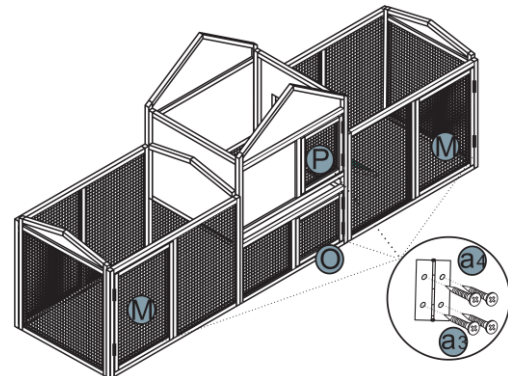

MONTAGEHANDLEIDING

61596 – XXL-konijnenhok met vrije loop

a1 – M6×40 24× 	a2 – M4×25 40× 	a3 – M3×16 36× 	a4 9× 	a5 4× 	a6 1× 	a7 1×
A – 1× 	B – 1× 	C – 1× 	D – 1× 	E – 1× 	F – 1× 	
G – 2× 	H – 2× 	I – 1× 	J – 1× 	K – 2× 	L – 2× 	
M – 2× 	N – 1× 	O – 1× 	P – 1× 	Q – 1× 	R – 2× 	

Stap 1 – a1: 8× | a3: 4× | a4: 1×

Stap 2 – a1: 8×

Stap 3 – a1: 8×

Stap 4 – a3: 32× | a4: 8×

Stap 5 – a2: 20× | a5: 4×

Stap 6 – a2: 8× | R: 2×

Stap 7 – a2: 8× | a6: 1×

Stap 8 – a2: 4×