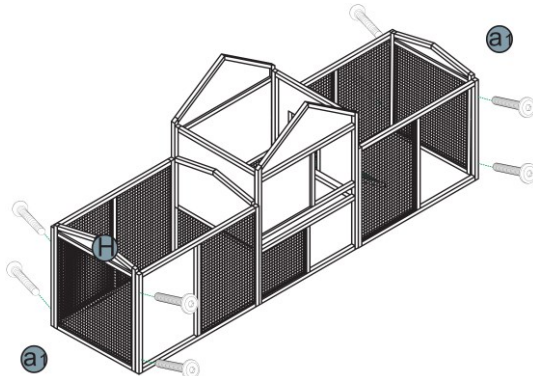

MONTAGEHANDLEIDING

61596 – XXL-konijnenhok met vrije loop

a1 – M6×40 24× 	a2 – M4×25 40× 	a3 – M3×16 36× 	a4 9× 	a5 4× 	a6 1× 	a7 1×
A – 1× 	B – 1× 	C – 1× 	D – 1× 	E – 1× 	F – 1× 	
G – 2× 	H – 2× 	I – 1× 	J – 1× 	K – 2× 	L – 2× 	
M – 2× 	N – 1× 	O – 1× 	P – 1× 	Q – 1× 	R – 2× 	

Stap 1 – a1: 8× | a3: 4× | a4: 1×

Stap 2 – a1: 8×

Stap 3 – a1: 8×

Stap 4 – a3: 32× | a4: 8×

Stap 5 – a2: 20× | a5: 4×

Stap 6 – a2: 8× | R: 2×

Stap 7 – a2: 8× | a6: 1×

Stap 8 – a2: 4×