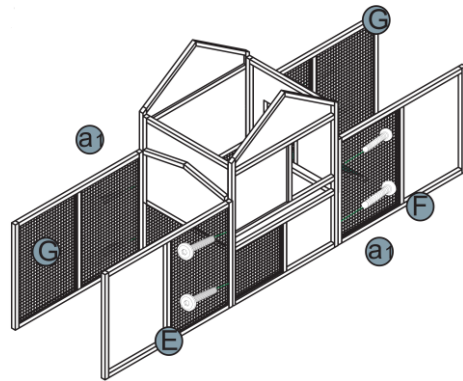

MONTAGEHANDLEIDING

61596 – XXL-konijnenhok met vrije loop

a1 – M6×40 24× 	a2 – M4×25 40× 	a3 – M3×16 36× 	a4 9× 	a5 4× 	a6 1× 	a7 1×
A – 1× 	B – 1× 	C – 1× 	D – 1× 	E – 1× 	F – 1× 	
G – 2× 	H – 2× 	I – 1× 	J – 1× 	K – 2× 	L – 2× 	
M – 2× 	N – 1× 	O – 1× 	P – 1× 	Q – 1× 	R – 2× 	

Stap 1 – a1: 8× | a3: 4× | a4: 1×

Stap 2 – a1: 8×

Stap 3 – a1: 8×

Stap 4 – a3: 32× | a4: 8×

Stap 5 – a2: 20× | a5: 4×

Stap 6 – a2: 8× | R: 2×

Stap 7 – a2: 8× | a6: 1×

Stap 8 – a2: 4×