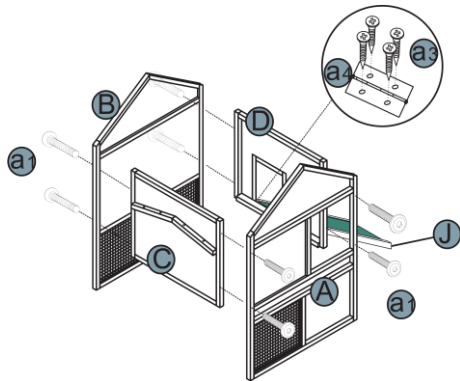

MONTAGEHANDLEIDING

61596 – XXL-konijnenhok met vrije loop

a1 – M6×40 24× 	a2 – M4×25 40× 	a3 – M3×16 36× 	a4 9× 	a5 4× 	a6 1× 	a7 1×
A – 1× 	B – 1× 	C – 1× 	D – 1× 	E – 1× 	F – 1× 	
G – 2× 	H – 2× 	I – 1× 	J – 1× 	K – 2× 	L – 2× 	
M – 2× 	N – 1× 	O – 1× 	P – 1× 	Q – 1× 	R – 2× 	

Stap 1 – a1: 8× | a3: 4× | a4: 1×

Stap 2 – a1: 8×

Stap 3 – a1: 8×

Stap 4 – a3: 32× | a4: 8×

Stap 5 – a2: 20× | a5: 4×

Stap 6 – a2: 8× | R: 2×

Stap 7 – a2: 8× | a6: 1×

Stap 8 – a2: 4×