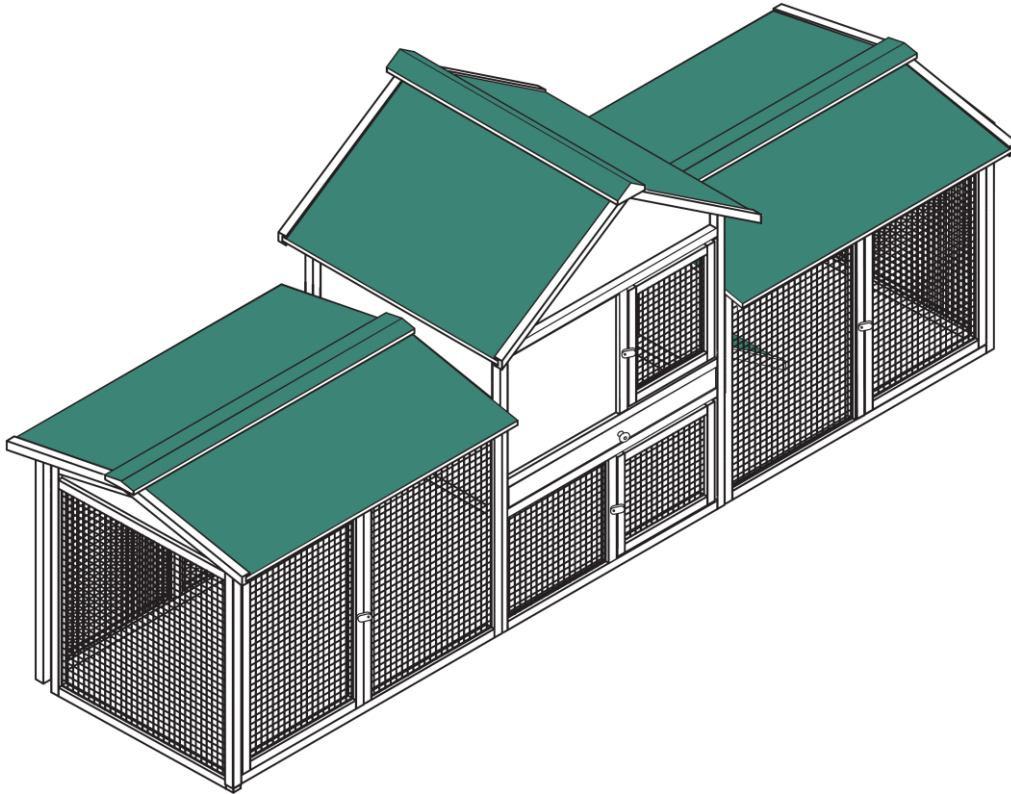

MONTAGEHANDLEIDING

61596 – XXL-konijnenhok met vrije loop

a1 – M6×40 24× 	a2 – M4×25 40× 	a3 – M3×16 36× 	a4 9× 	a5 4× 	a6 1× 	a7 1×
A – 1× 	B – 1× 	C – 1× 	D – 1× 	E – 1× 	F – 1× 	
G – 2× 	H – 2× 	I – 1× 	J – 1× 	K – 2× 	L – 2× 	
M – 2× 	N – 1× 	O – 1× 	P – 1× 	Q – 1× 	R – 2× 	

Stap 1 – a1: 8× | a3: 4× | a4: 1×

Stap 2 – a1: 8×

Stap 3 – a1: 8×

Stap 4 – a3: 32× | a4: 8×

Stap 5 – a2: 20× | a5: 4×

Stap 6 – a2: 8× | R: 2×

Stap 7 – a2: 8× | a6: 1×

Stap 8 – a2: 4×