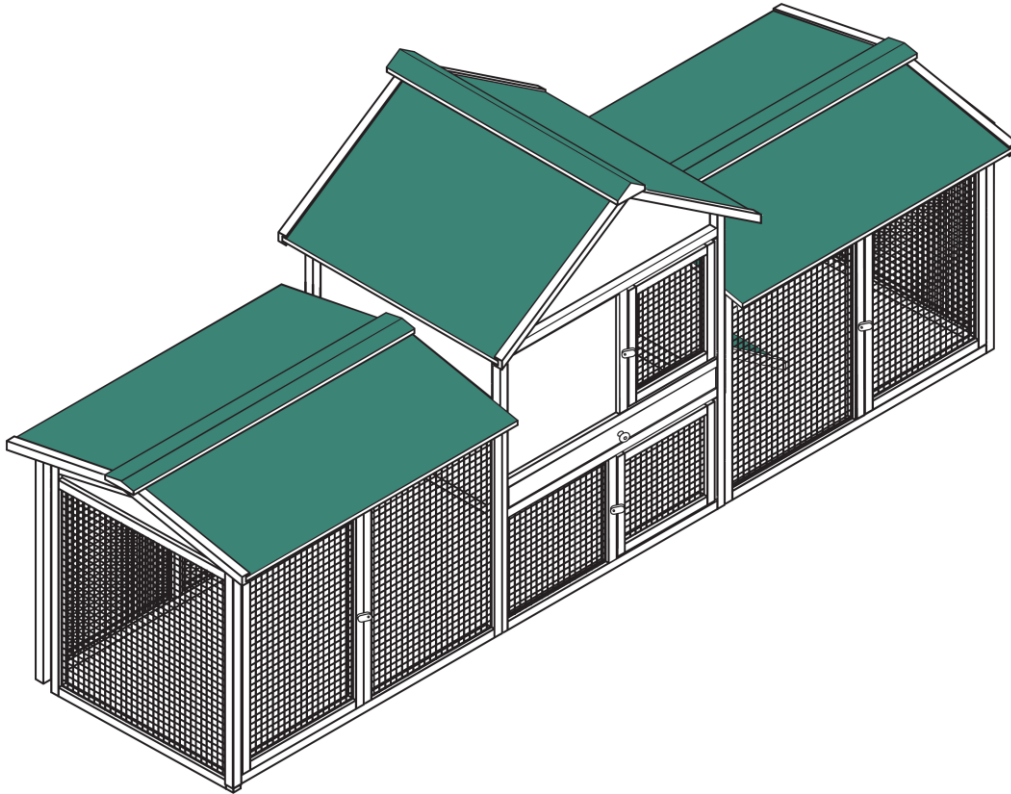

61596 – XXL-harebur med utlopp

a1 – M6×40 24× 	a2 – M4×25 40× 	a3 – M3×16 36× 	a4 9× 	a5 4× 	a6 1× 	a7 1×
A – 1× 	B – 1× 	C – 1× 	D – 1× 	E – 1× 	F – 1× 	
G – 2× 	H – 2× 	I – 1× 	J – 1× 	K – 2× 	L – 2× 	
M – 2× 	N – 1× 	O – 1× 	P – 1× 	Q – 1× 	R – 2× 	

Steg 1 – a1: 8× | a3: 4× | a4: 1×

Steg 2 – a1: 8×

Steg 3 – a1: 8×

Steg 4 – a3: 32× | a4: 8×

Steg 5 – a2: 20× | a5: 4×

Steg 6 – a2: 8× | R: 2×

Steg 7 – a2: 8× | a6: 1×

Steg 8 – a2: 4×