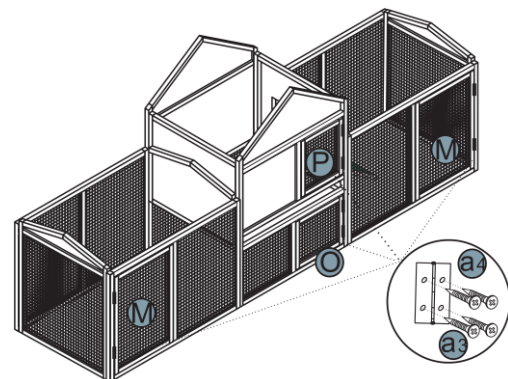

61596 – XXL-harebur med utlopp

a1 – M6×40 24× 	a2 – M4×25 40× 	a3 – M3×16 36× 	a4 9× 	a5 4× 	a6 1× 	a7 1×
A – 1× 	B – 1× 	C – 1× 	D – 1× 	E – 1× 	F – 1× 	
G – 2× 	H – 2× 	I – 1× 	J – 1× 	K – 2× 	L – 2× 	
M – 2× 	N – 1× 	O – 1× 	P – 1× 	Q – 1× 	R – 2× 	

Steg 1 – a1: 8× | a3: 4× | a4: 1×

Steg 2 – a1: 8×

Steg 3 – a1: 8×

Steg 4 – a3: 32× | a4: 8×

Steg 5 – a2: 20× | a5: 4×

Steg 6 – a2: 8× | R: 2×

Steg 7 – a2: 8× | a6: 1×

Steg 8 – a2: 4×