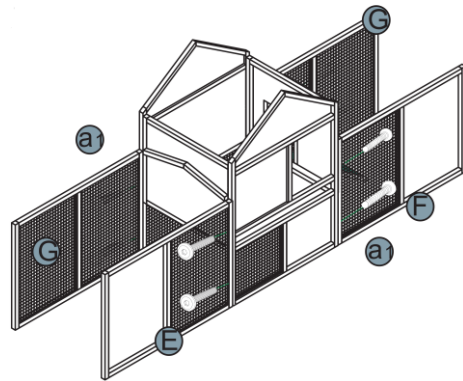

61596 – XXL-harebur med utlopp

a1 – M6×40 24× 	a2 – M4×25 40× 	a3 – M3×16 36× 	a4 9× 	a5 4× 	a6 1× 	a7 1×
A – 1× 	B – 1× 	C – 1× 	D – 1× 	E – 1× 	F – 1× 	
G – 2× 	H – 2× 	I – 1× 	J – 1× 	K – 2× 	L – 2× 	
M – 2× 	N – 1× 	O – 1× 	P – 1× 	Q – 1× 	R – 2× 	

Steg 1 – a1: 8× | a3: 4× | a4: 1×

Steg 2 – a1: 8×

Steg 3 – a1: 8×

Steg 4 – a3: 32× | a4: 8×

Steg 5 – a2: 20× | a5: 4×

Steg 6 – a2: 8× | R: 2×

Steg 7 – a2: 8× | a6: 1×

Steg 8 – a2: 4×