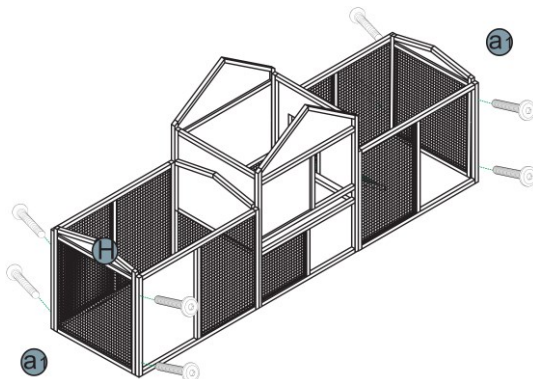

61596 – XXL-harebur med utlopp

a1 – M6×40 24× 	a2 – M4×25 40× 	a3 – M3×16 36× 	a4 9× 	a5 4× 	a6 1× 	a7 1×
A – 1× 	B – 1× 	C – 1× 	D – 1× 	E – 1× 	F – 1× 	
G – 2× 	H – 2× 	I – 1× 	J – 1× 	K – 2× 	L – 2× 	
M – 2× 	N – 1× 	O – 1× 	P – 1× 	Q – 1× 	R – 2× 	

Steg 1 – a1: 8× | a3: 4× | a4: 1×

Steg 2 – a1: 8×

Steg 3 – a1: 8×

Steg 4 – a3: 32× | a4: 8×

Steg 5 – a2: 20× | a5: 4×

Steg 6 – a2: 8× | R: 2×

Steg 7 – a2: 8× | a6: 1×

Steg 8 – a2: 4×