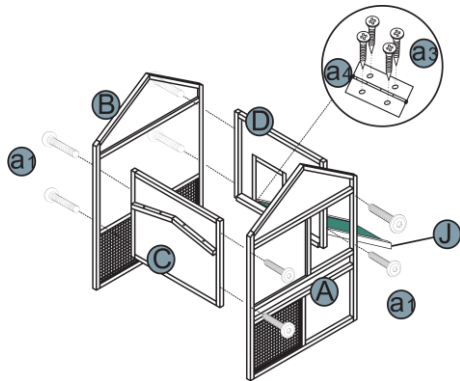

61596 – XXL-harebur med utlopp

a1 – M6×40 24× 	a2 – M4×25 40× 	a3 – M3×16 36× 	a4 9× 	a5 4× 	a6 1× 	a7 1×
A – 1× 	B – 1× 	C – 1× 	D – 1× 	E – 1× 	F – 1× 	
G – 2× 	H – 2× 	I – 1× 	J – 1× 	K – 2× 	L – 2× 	
M – 2× 	N – 1× 	O – 1× 	P – 1× 	Q – 1× 	R – 2× 	

Steg 1 – a1: 8× | a3: 4× | a4: 1×

Steg 2 – a1: 8×

Steg 3 – a1: 8×

Steg 4 – a3: 32× | a4: 8×

Steg 5 – a2: 20× | a5: 4×

Steg 6 – a2: 8× | R: 2×

Steg 7 – a2: 8× | a6: 1×

Steg 8 – a2: 4×