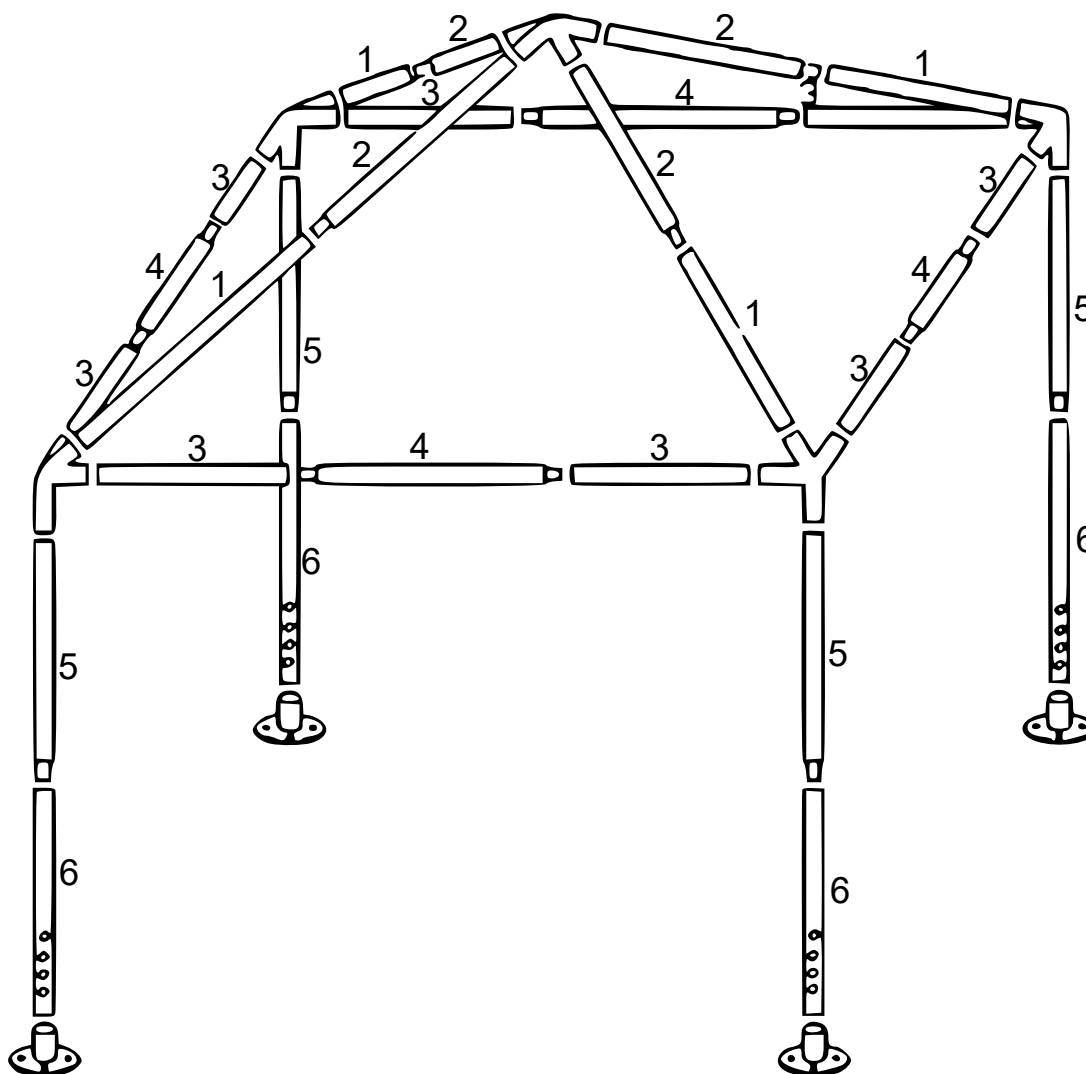

61800-61802 – Carpa de jardín 3×3 m con elementos laterales desmontables

Nº	Figura	Uds.	Figura	Uds.
1		4		1
2		4		4
3		8		4
4		4		8
5		4		8
6		4		

Aviso importante: La reimpresión de este manual, también parcial, así como cualquier uso comercial, incluso de algunas de sus partes, solo con autorización por escrito de la empresa WilTec Wildanger Technik GmbH.