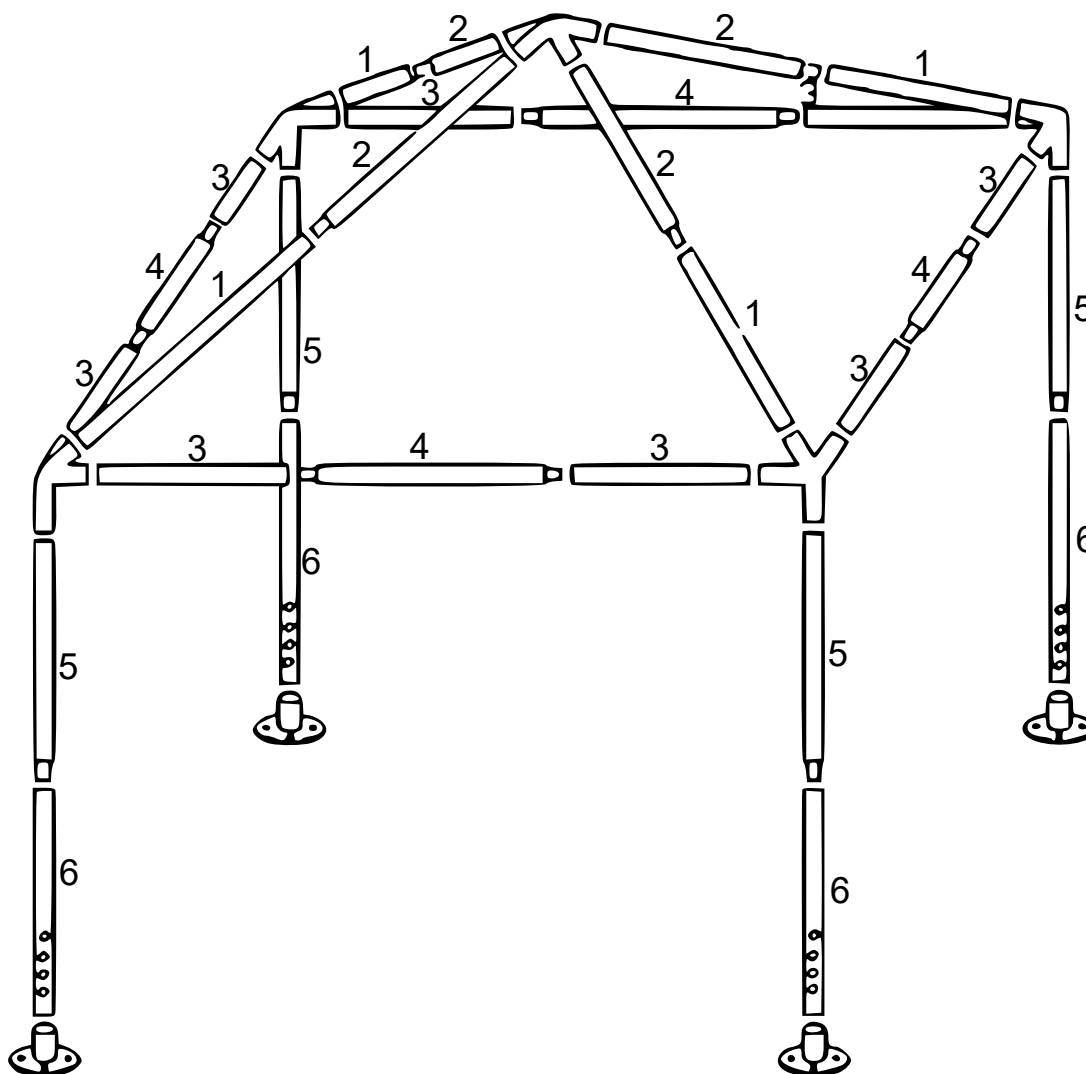

61800–61802 – Tonnelle de jardin pliable 3×3 m à panneaux latéraux amovibles

N°	Figure	Qté	Figure	Qté
1		4		1
2		4		4
3		8		4
4		4		8
5		4		8
6		4		

**Avis important :** Toute reproduction et toute utilisation à des fins commerciales, même partielle de ce mode d'emploi, ne sont autorisées qu'avec l'accord préalable de la société WilTec Wildanger Technik GmbH.