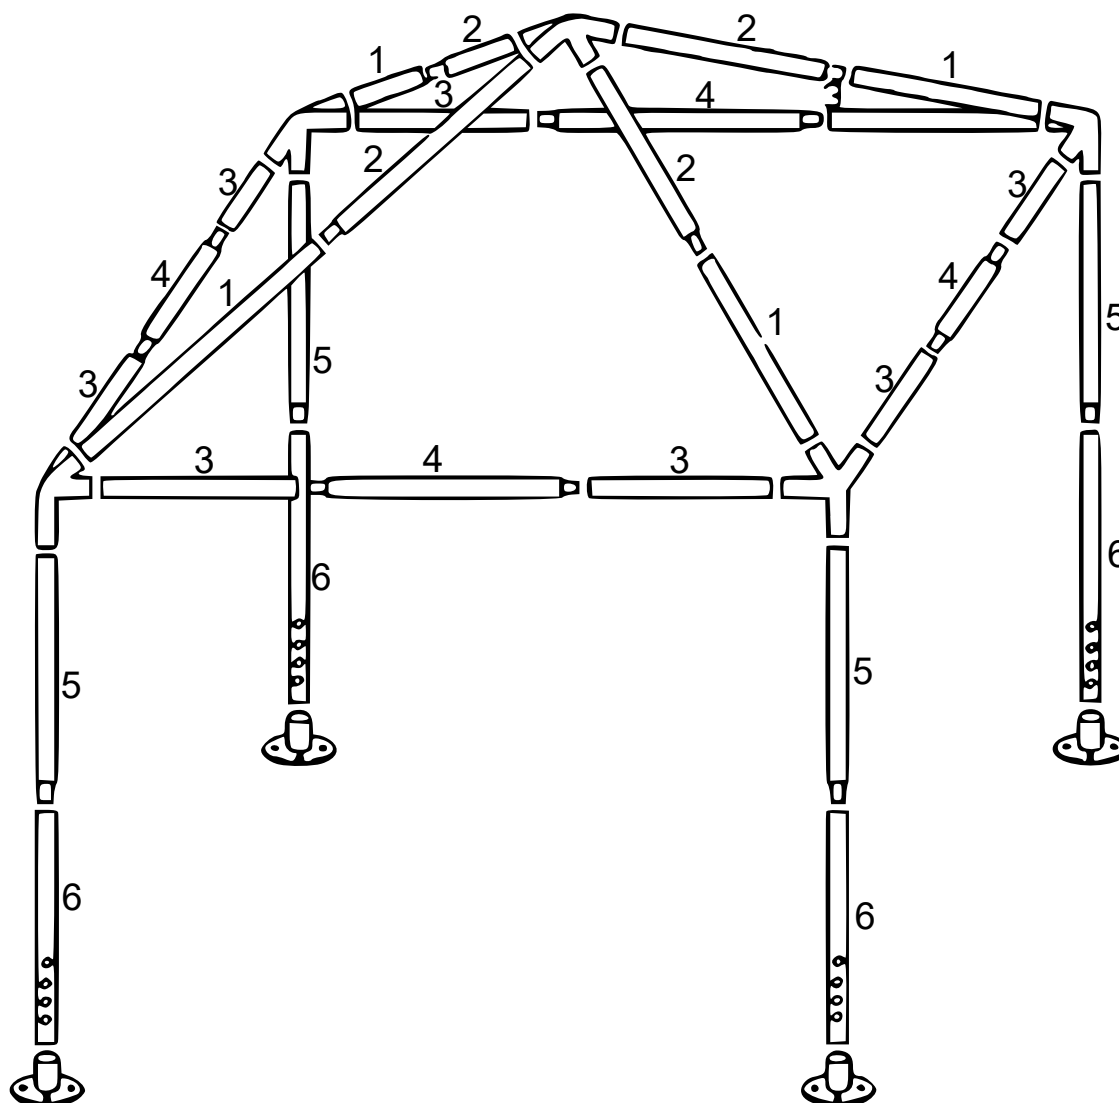

61800-61802 – Gazebo pieghevole 3×3 m con teli laterali rimovibili

Nº	Figura	Qtà	Figura	Qtà
1		4		1
2		4		4
3		8		4
4		4		8
5		4		8
6		4		

Avvertenza importante: La riproduzione e l'uso ai fini commerciali di una parte o di tutto il manuale sono consentiti solo previa autorizzazione scritta di WilTec Wildanger Technik GmbH.