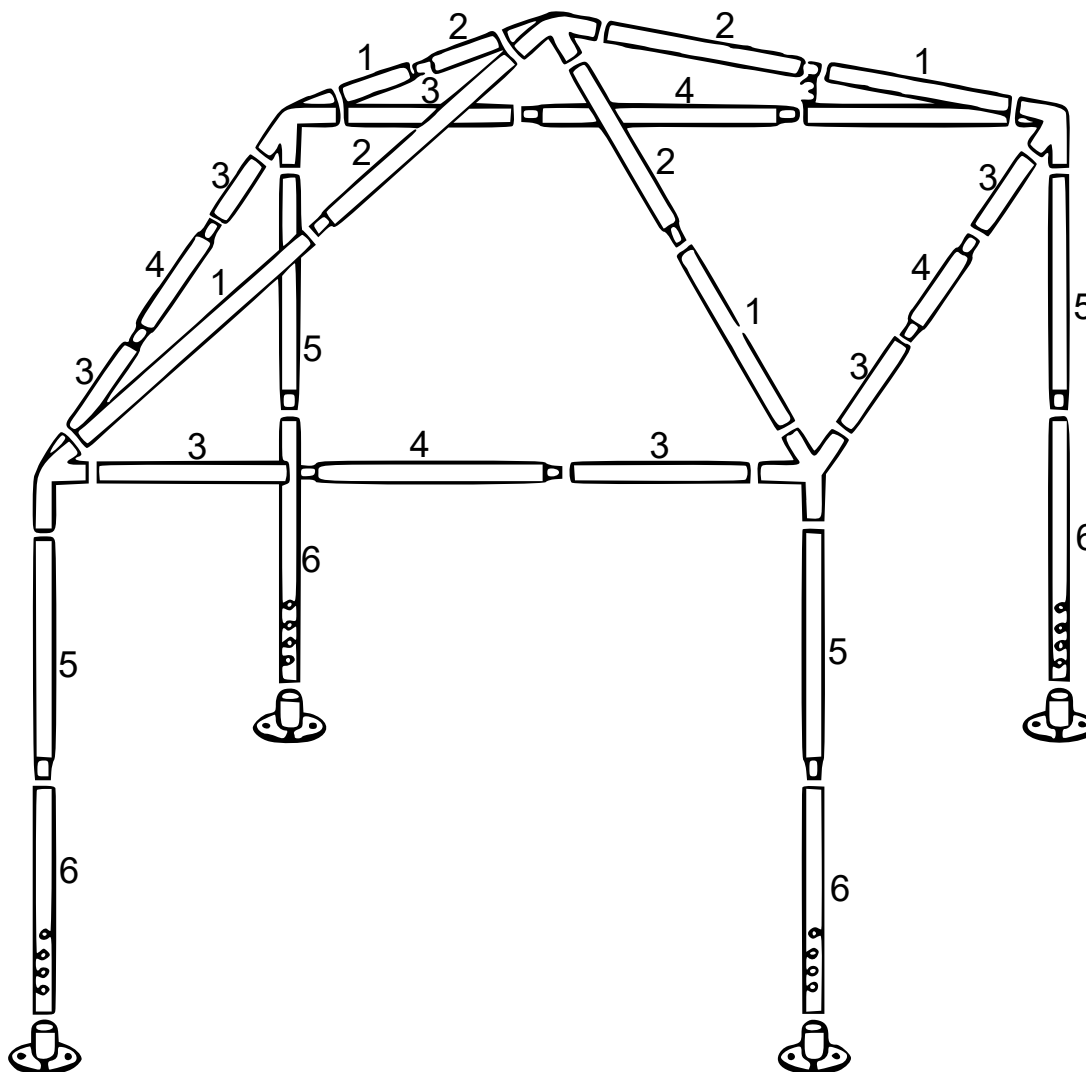

61800–61802 – Opvouwbaar tuinhuisje 3×3 m met afneembare zijpanelen

Nr.	Afbeelding	Aant.	Afbeelding	Aant.
1		4		1
2		4		4
3		8		4
4		4		8
5		4		8
6		4		

**Belangrijk:** Het op welke manier kopiëren van deze handleiding en/of gebruik ervan voor commerciële doeleinden, is alleen toegestaan met schriftelijke toestemming van WilTec Wildanger Technik GmbH vooraf.