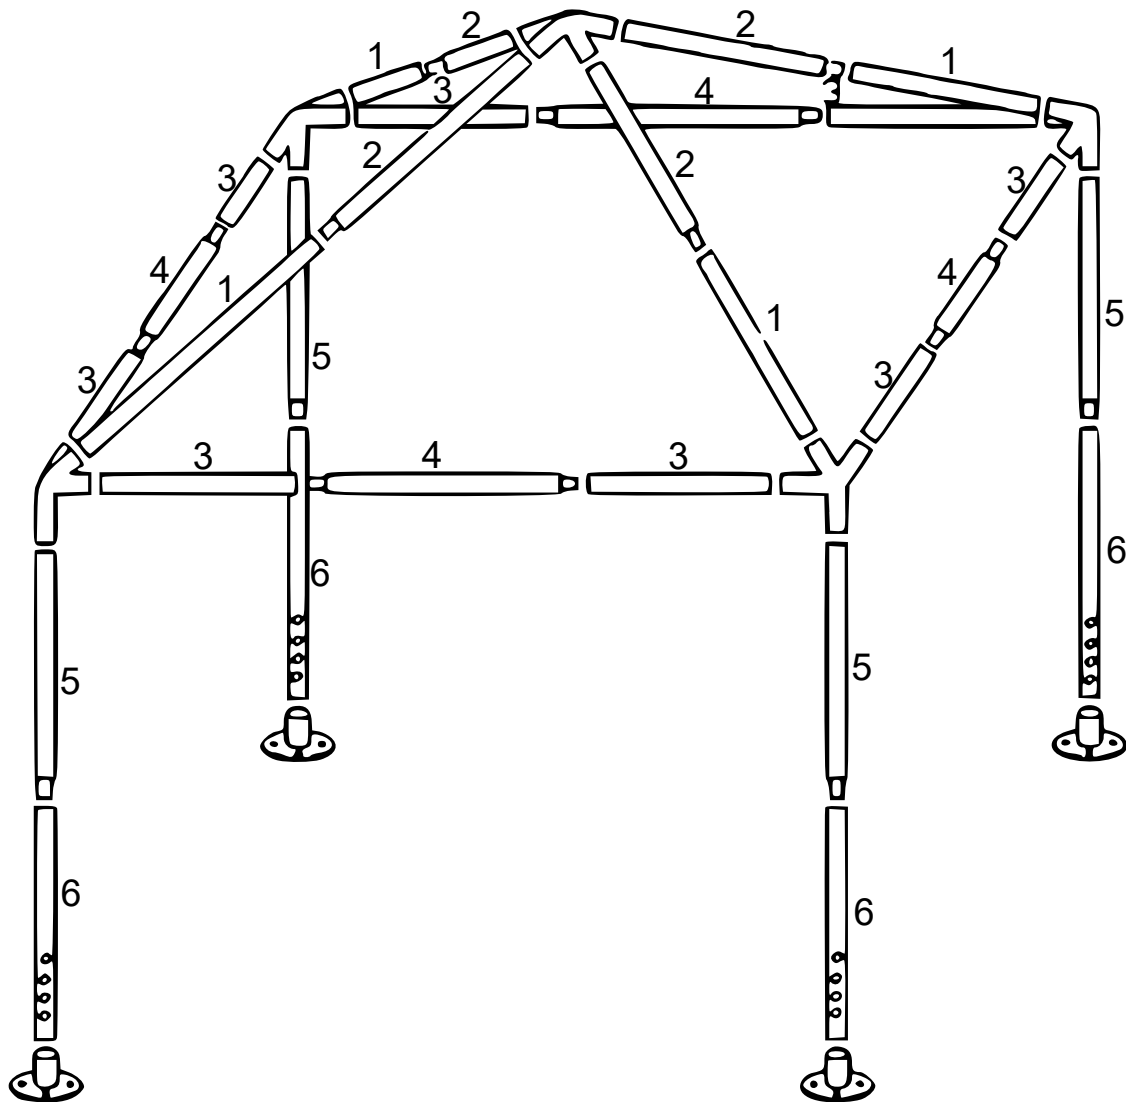

61800–61802 – Fällbart lusthus 3×3 m med avtagbara sidopaneler

Nr.	Avbildning	Ant.	Avbildning	Ant.
1		4		1
2		4		4
3		8		4
4		4		8
5		4		8
6		4		

Viktig anmärkning: Varje sätt av delvis eller fullständigt mångfaldigande eller kommersiellt nyttjande av denna bruksanvisning behöver ett skriftligt godkännande från WilTec Wildanger Technik GmbH.