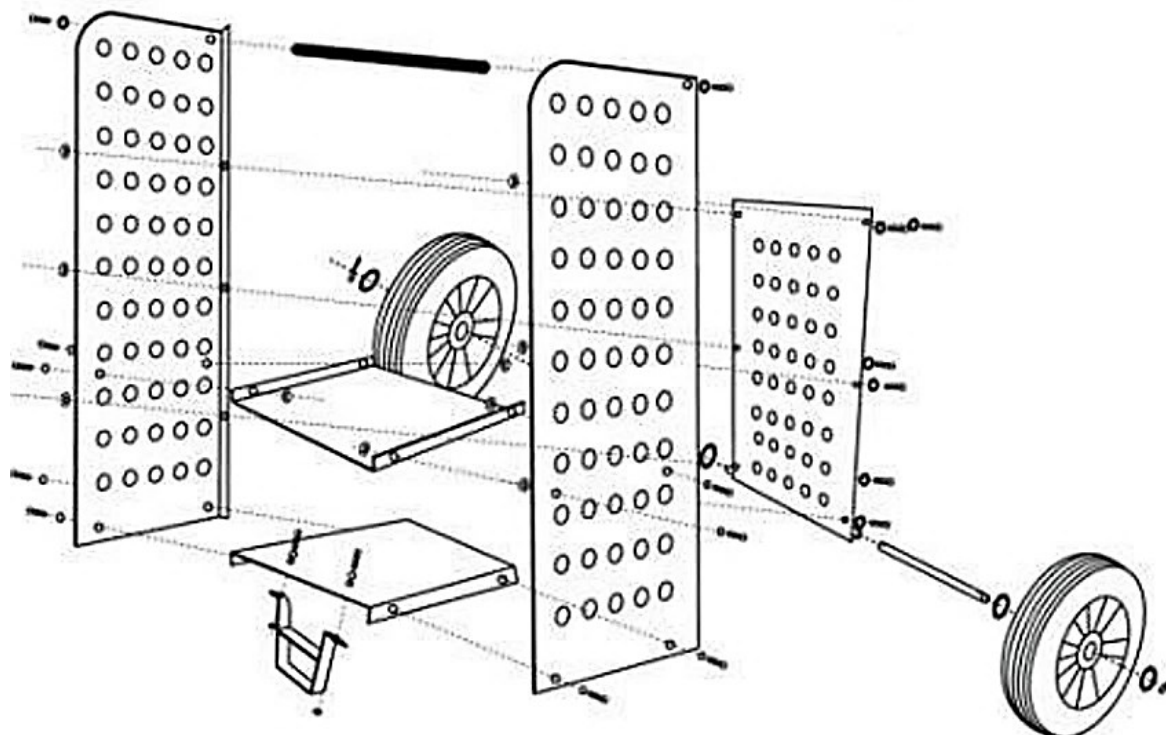

61916 – Kaminholzwagen XL

	2 x
	1 x
	1 x
	1 x
	1 x
	2 x
	1 x
	1 x
M6x10 mm (14 x)	10 2 x
M8x15 mm (2 x)	M8x15 mm (2 x)

**Wichtiger Hinweis:** Nachdruck, auch auszugsweise, und jegliche kommerzielle Nutzung, auch von Teilen der Anleitung, nur mit schriftlicher Genehmigung, der WilTec Wildanger Technik GmbH.