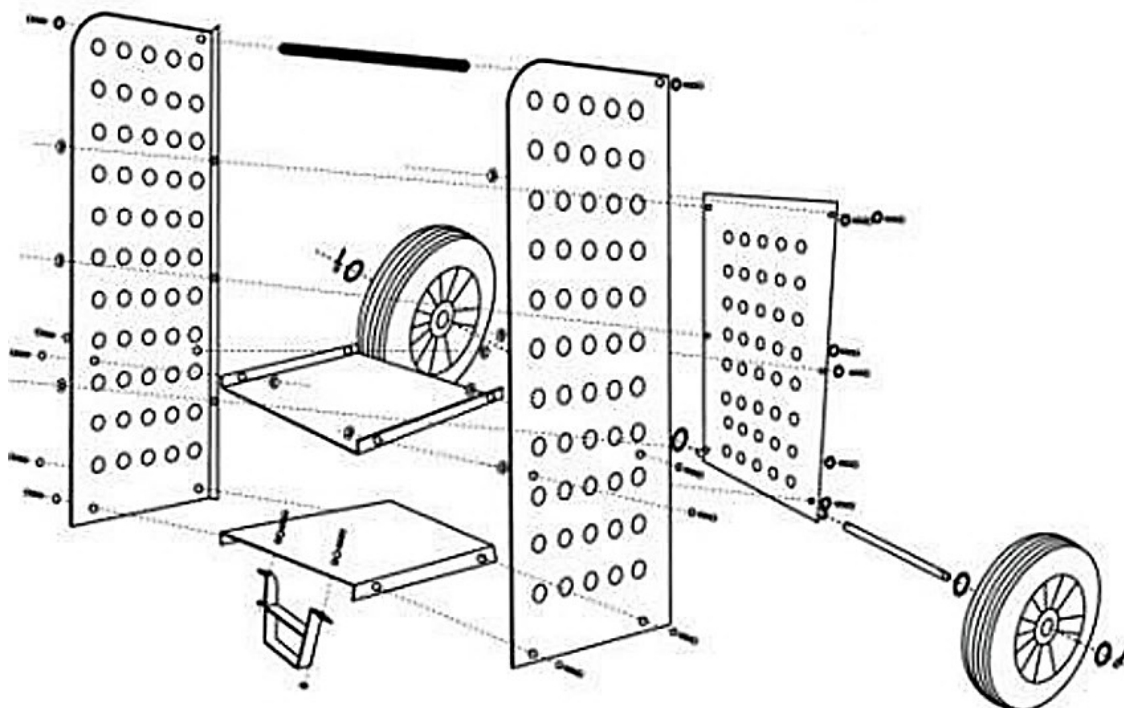

61916 – Carrito leña de chimenea XL

	2 x
	1 x
	1 x
	1 x
	1 x
	2 x
	1 x
	1 x
M6x10 mm (14 x)	2 x
M8x15 mm (2 x)	M8x15 mm (2 x)

**Aviso importante:** La reimpresión de este manual, también parcial, así como cualquier uso comercial, incluso de algunas de sus partes, solo con autorización por escrito de la empresa WilTec Wildanger Technik GmbH.