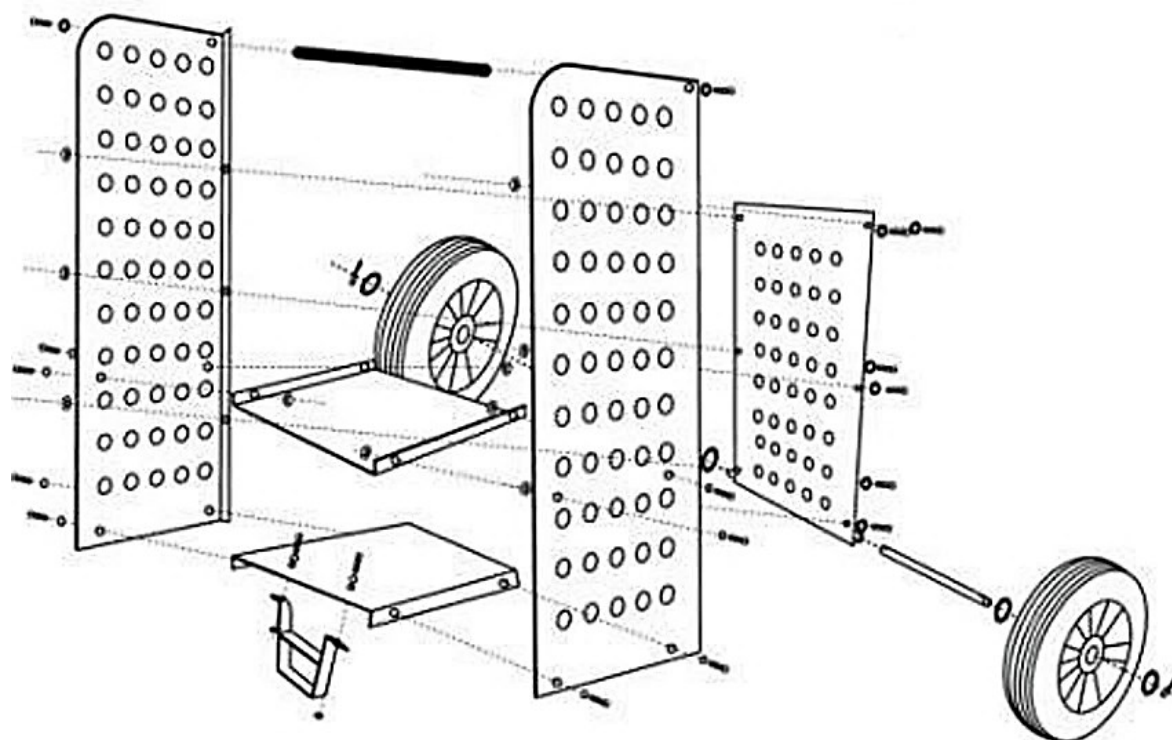

61916 – Chariot à bois XL

	2 x
	1 x
	1 x
	1 x
	1 x
	2 x
	1 x
	1 x
M6x10 mm (14 x)	2 x
M8x15 mm (2 x)	M8x15 mm (2 x)

**Avis important :** Toute reproduction et toute utilisation à des fins commerciales, même partielle de ce mode d'emploi, ne sont autorisées qu'avec l'accord préalable de la société WilTec Wildanger Technik GmbH.