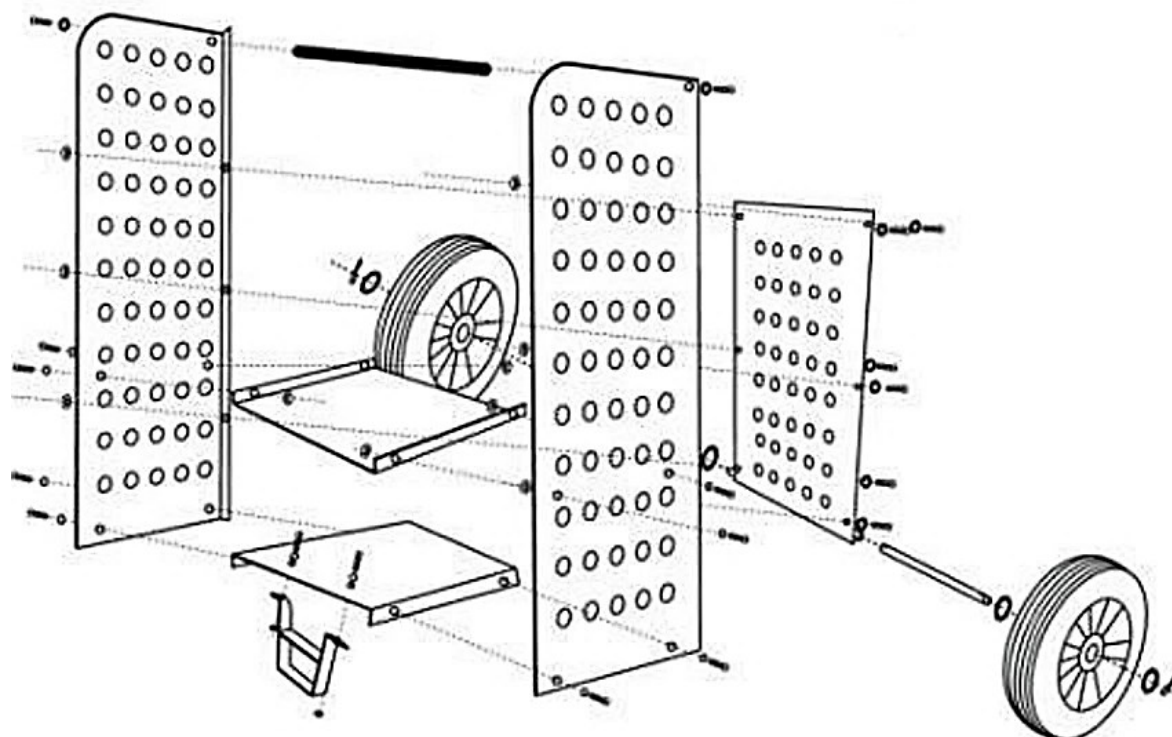

61916 – Carrello portalegna da camino XL

			2 x
			1 x
			1 x
			1 x
			1 x
			2 x
			1 x
			1 x
	M6x10 mm (14 x)		2 x
	M8x15 mm (2 x)		M8x15 mm (2 x)

**Avvertenza importante:** La riproduzione e l'uso ai fini commerciali di una parte o di tutto il manuale sono consentiti solo previa autorizzazione scritta di WilTec Wildanger Technik GmbH.