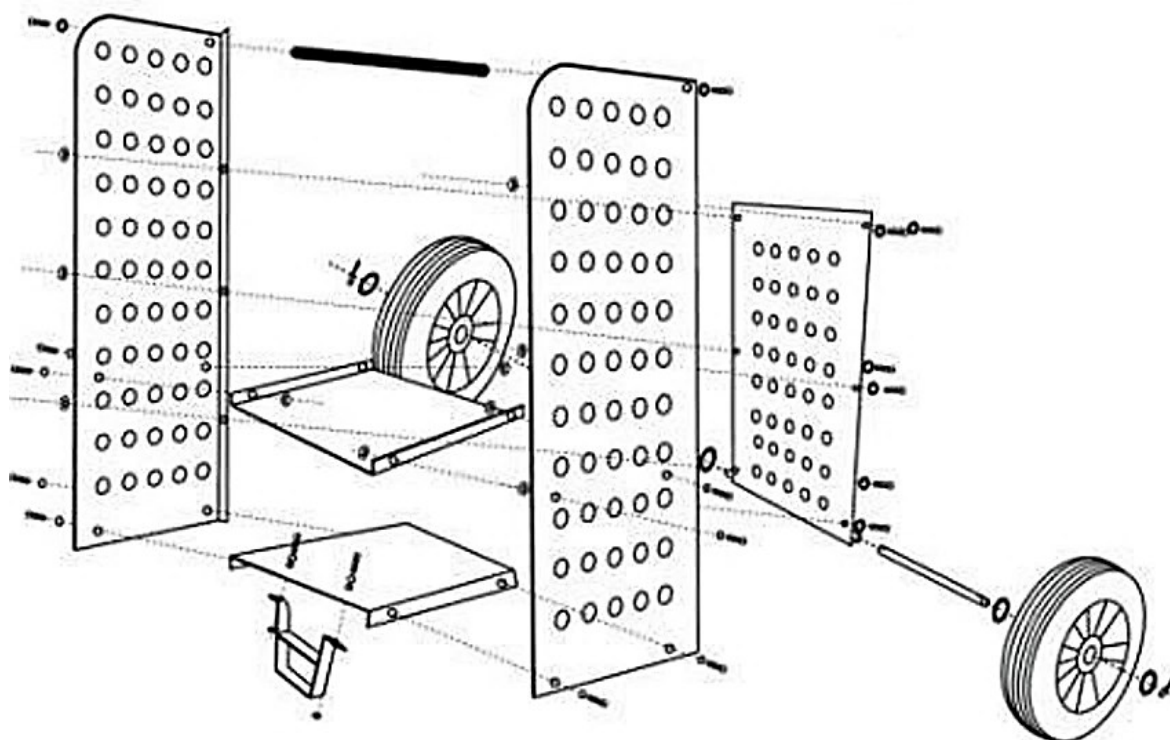

61916 – Brandhoutwagen XL

			2 x
			1 x
			1 x
			1 x
			1 x
			2 x
			1 x
			1 x
	M6x10 mm (14 x)		2 x
	M8x15 mm (2 x)		M8x15 mm (2 x)

**Belangrijk:** Het op welke manier kopiëren van deze handleiding en/of gebruik ervan voor commerciële doeleinden, is alleen toegestaan met schriftelijke toestemming van WilTec Wildanger Technik GmbH vooraf.