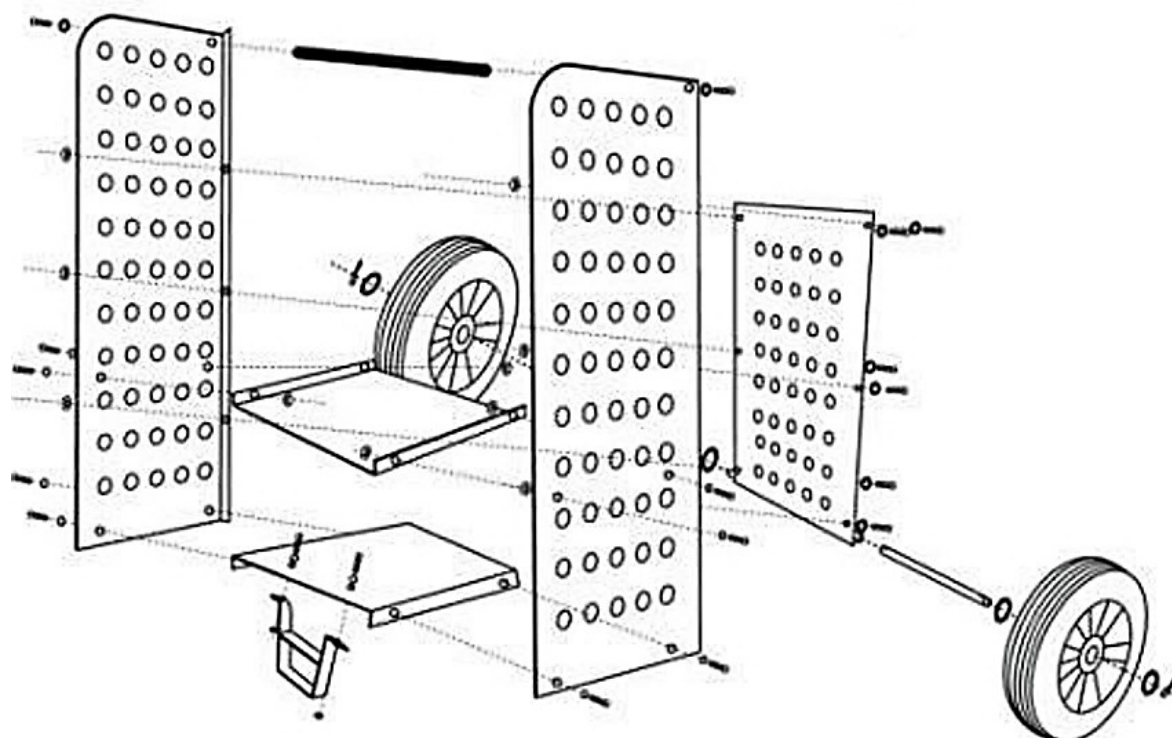

61916– XL Vedvagn

	2 x
	1 x
	1 x
	1 x
	1 x
	2 x
	1 x
	1 x
M6x10 mm (14 x)	2 x
M8x15 mm (2 x)	M8x15 mm (2 x)

Viktig anmärkning: Varje sätt av delvis eller fullständigt mångfaldigande eller kommersiellt nyttjande av denna bruksanvisning behöver ett skriftligt godkännande från WilTec Wildanger Technik GmbH.