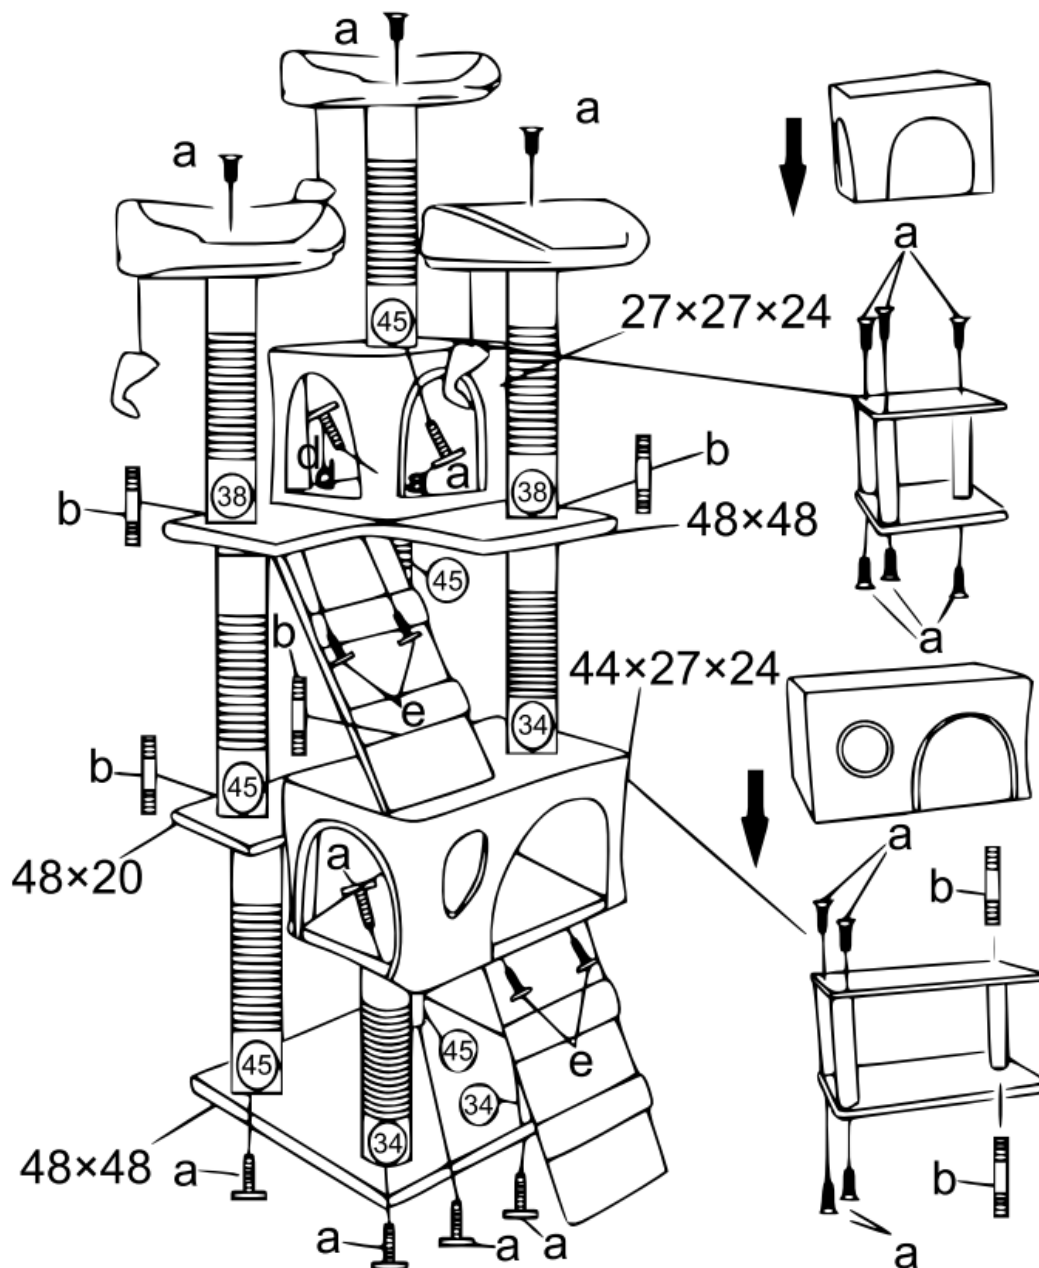

62091–62095 – Árbol rascador

- a 19x M8x40 b 6x M8x80 d 1x M8x60
 e 4x M8x20 M6 1x

Aviso importante: La reimpression de este manual, también parcial, así como cualquier uso comercial, incluso de algunas de sus partes, solo con autorización por escrito de la empresa WilTec Wildanger Technik GmbH.