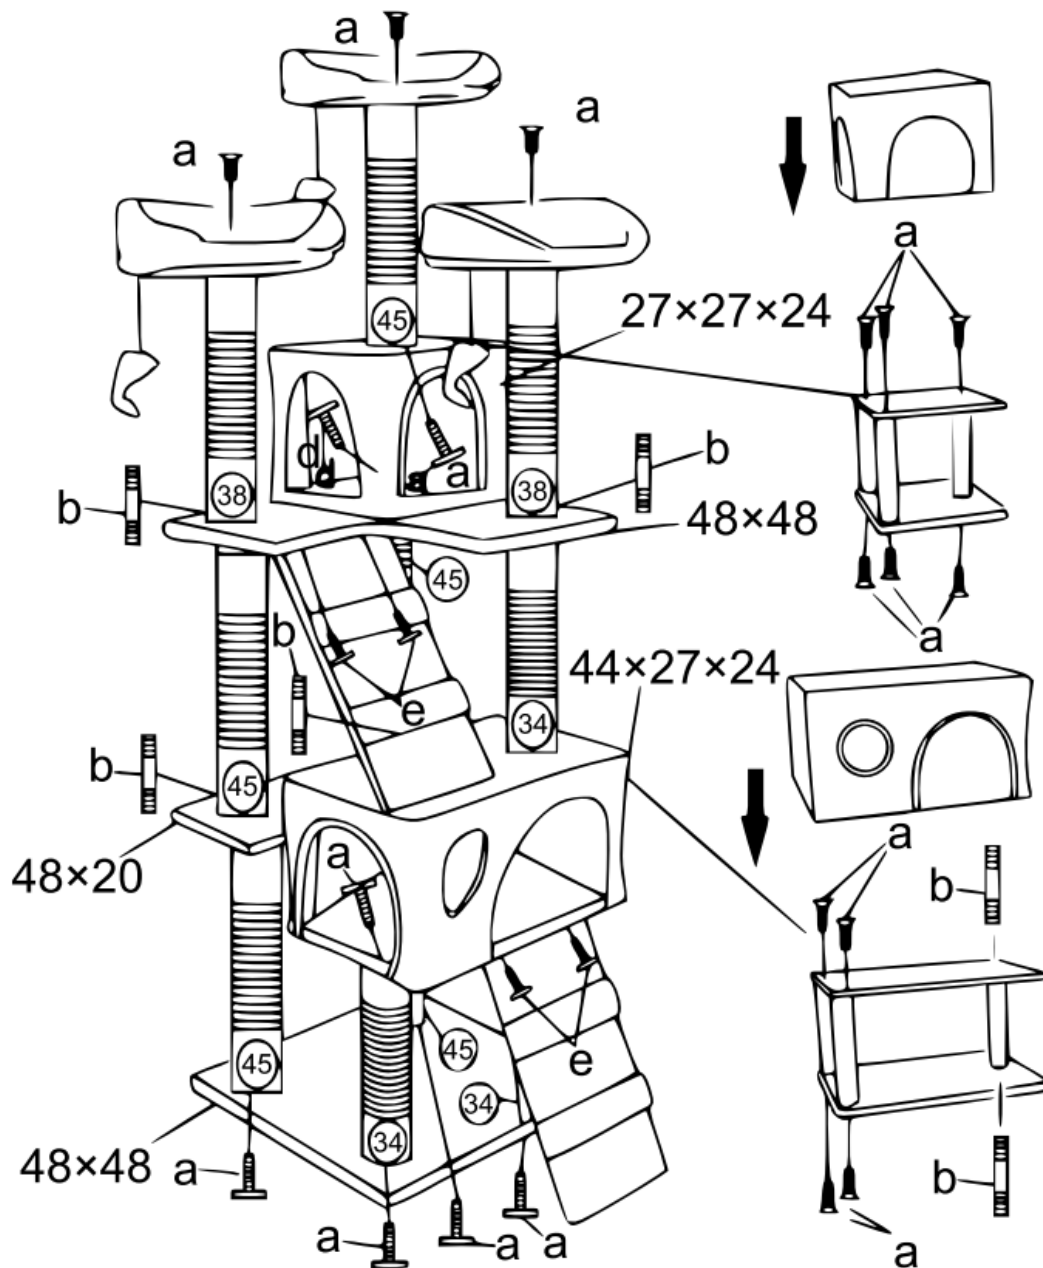

## 62091–62095 – Arbre à chat

- a  19× M8×40     
 b  6× M8×80     
 d  1× M8×60  
 e  4× M8×20     
 M6  1×

**Avis important :** Toute reproduction et toute utilisation à des fins commerciales, même partielle de ce mode d'emploi, ne sont autorisées qu'avec l'accord préalable de la société WilTec Wildanger Technik GmbH.