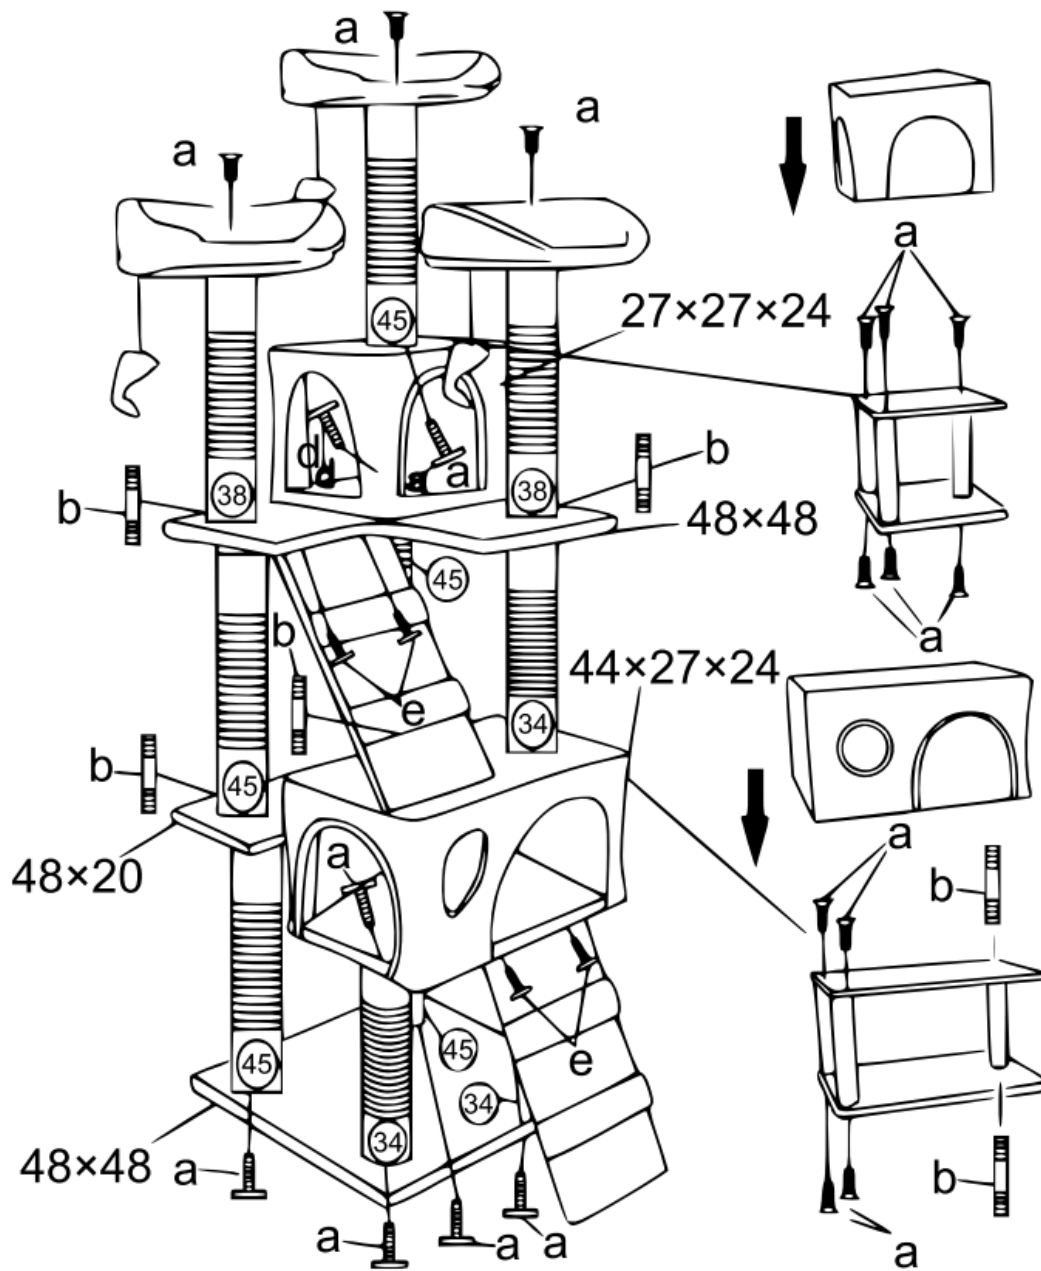

# MONTAGGIO

## 62091–62095 – Albero tiragraffi

- a  19× M8×40     
 b  6× M8×80     
 d  1× M8×60  
 e  4× M8×20     
 M6  1×

**Avvertenza importante:** La riproduzione e l'uso ai fini commerciali di una parte o di tutto il manuale sono consentiti solo previa autorizzazione scritta di WilTec Wildanger Technik GmbH.