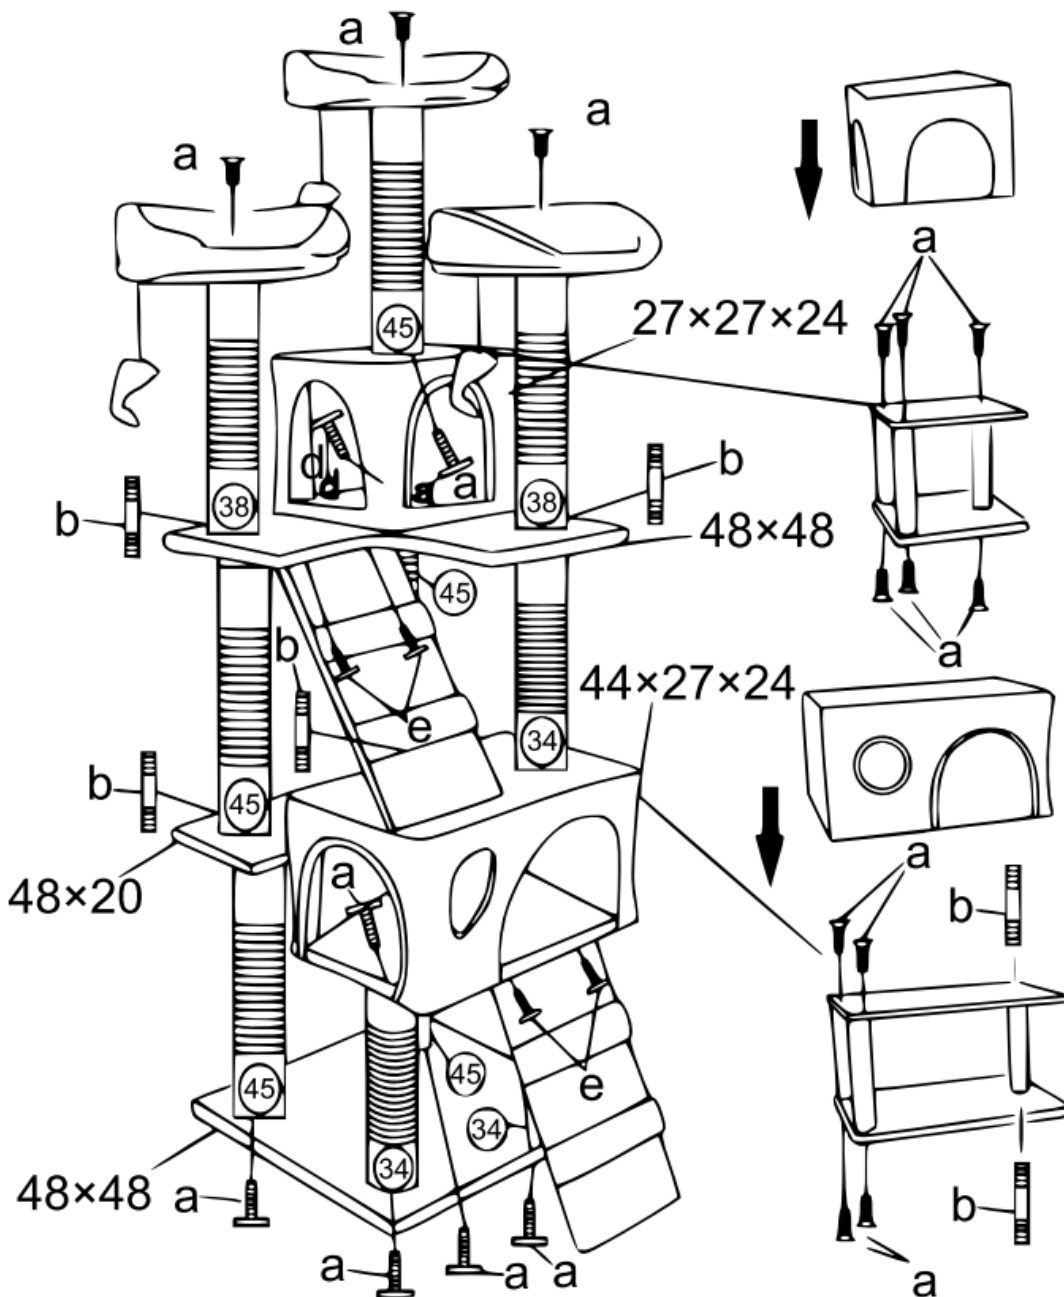

62091–62095 – Klösträd

- a 19× M8×40 b 6× M8×80 d 1× M8×60
 e 4× M8×20 M6 1×

Viktig anmärkning: Varje sätt av delvis eller fullständigt mångfaldigande eller kommersiellt nyttjande av denna bruksanvisning behöver ett skriftligt godkännande från WilTec Wildanger Technik GmbH.