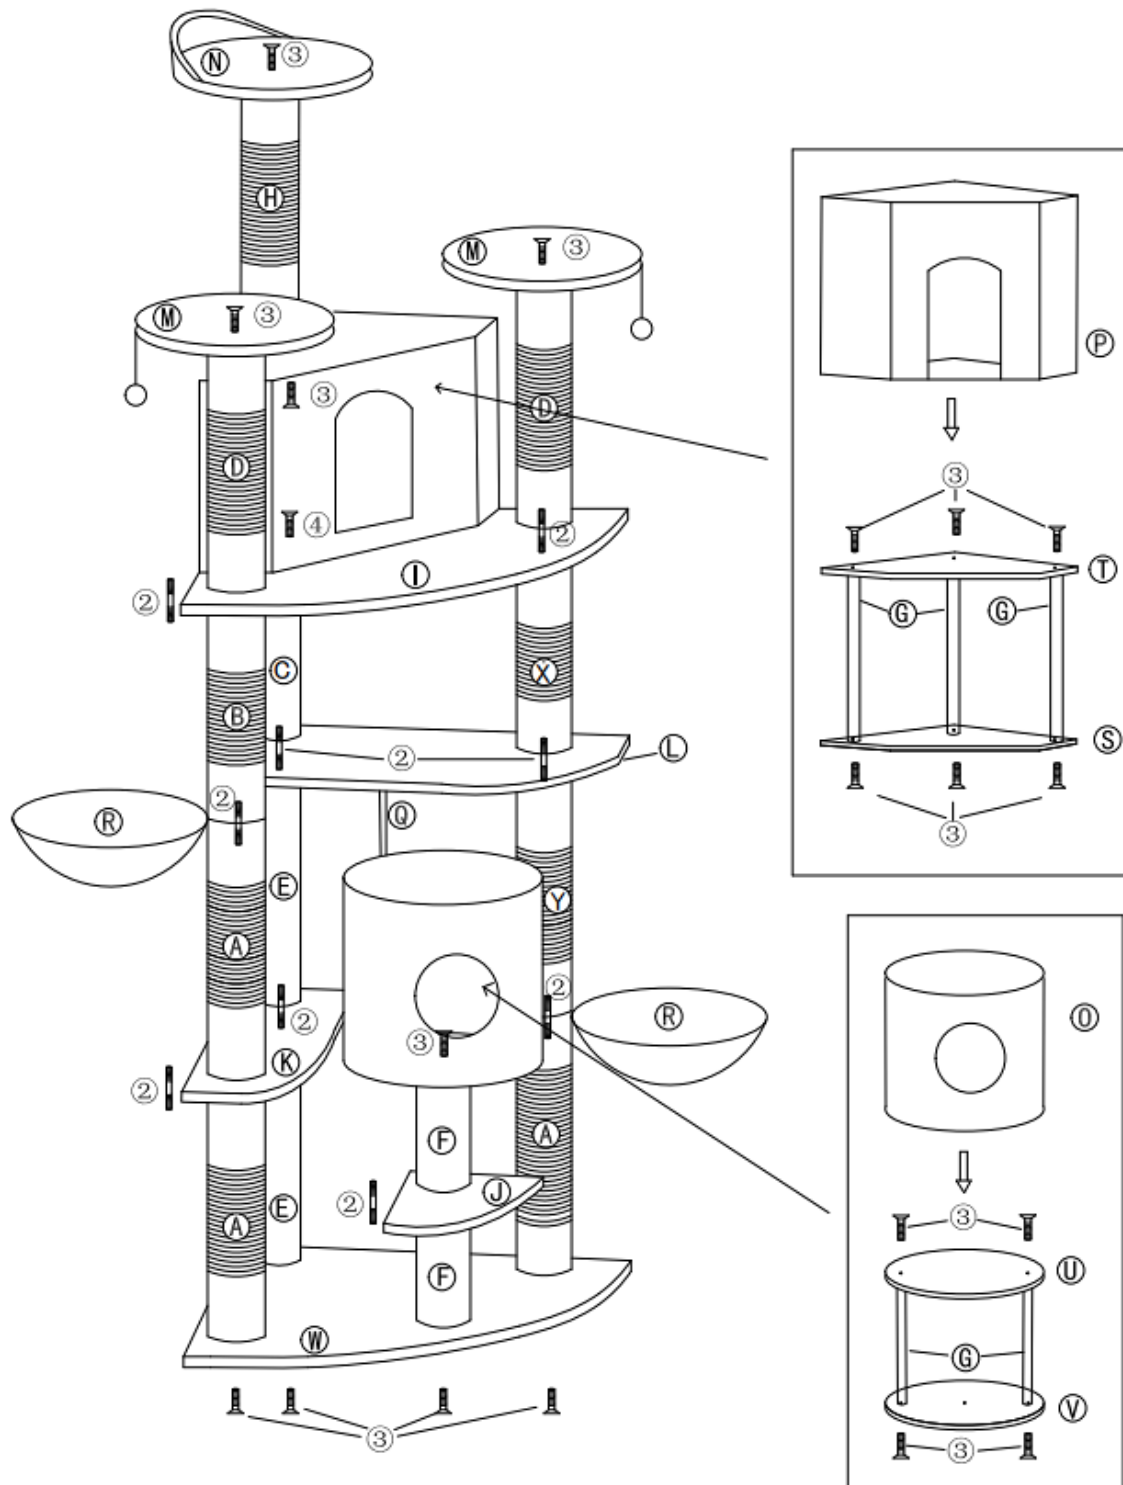

62096-62102 – Cat Tree

①		M5	1X	K		60x24cm	1X
②		M8X80	9X	L		60x24cm	1X
③		M8X40	19X	M		Ø30cm	2X
④		M8X60	1X	N		Ø30cm	1X
A		Ø7X48cm	3X	O		Ø30x28cm	1X
B		Ø7X33cm	1X	P		40x40x28cm	1X
C		Ø7X32cm	1X	Q			1X
D		Ø7X40cm	2X	R		30x42cm	2X
E		Ø7X48cm	2X	S		40X40cm	1X
F		Ø7X24cm	2X	T		40X40cm	1X
G		Ø4X25cm	5X	U		Ø30cm	1X
H		Ø7X36cm	1X	V		Ø30cm	1X
I		60X60cm	1X	W		60X60cm	1X
J		29x29cm	1X	X		φ 7X32cm	1X
Y		φ7X49cm	1X				