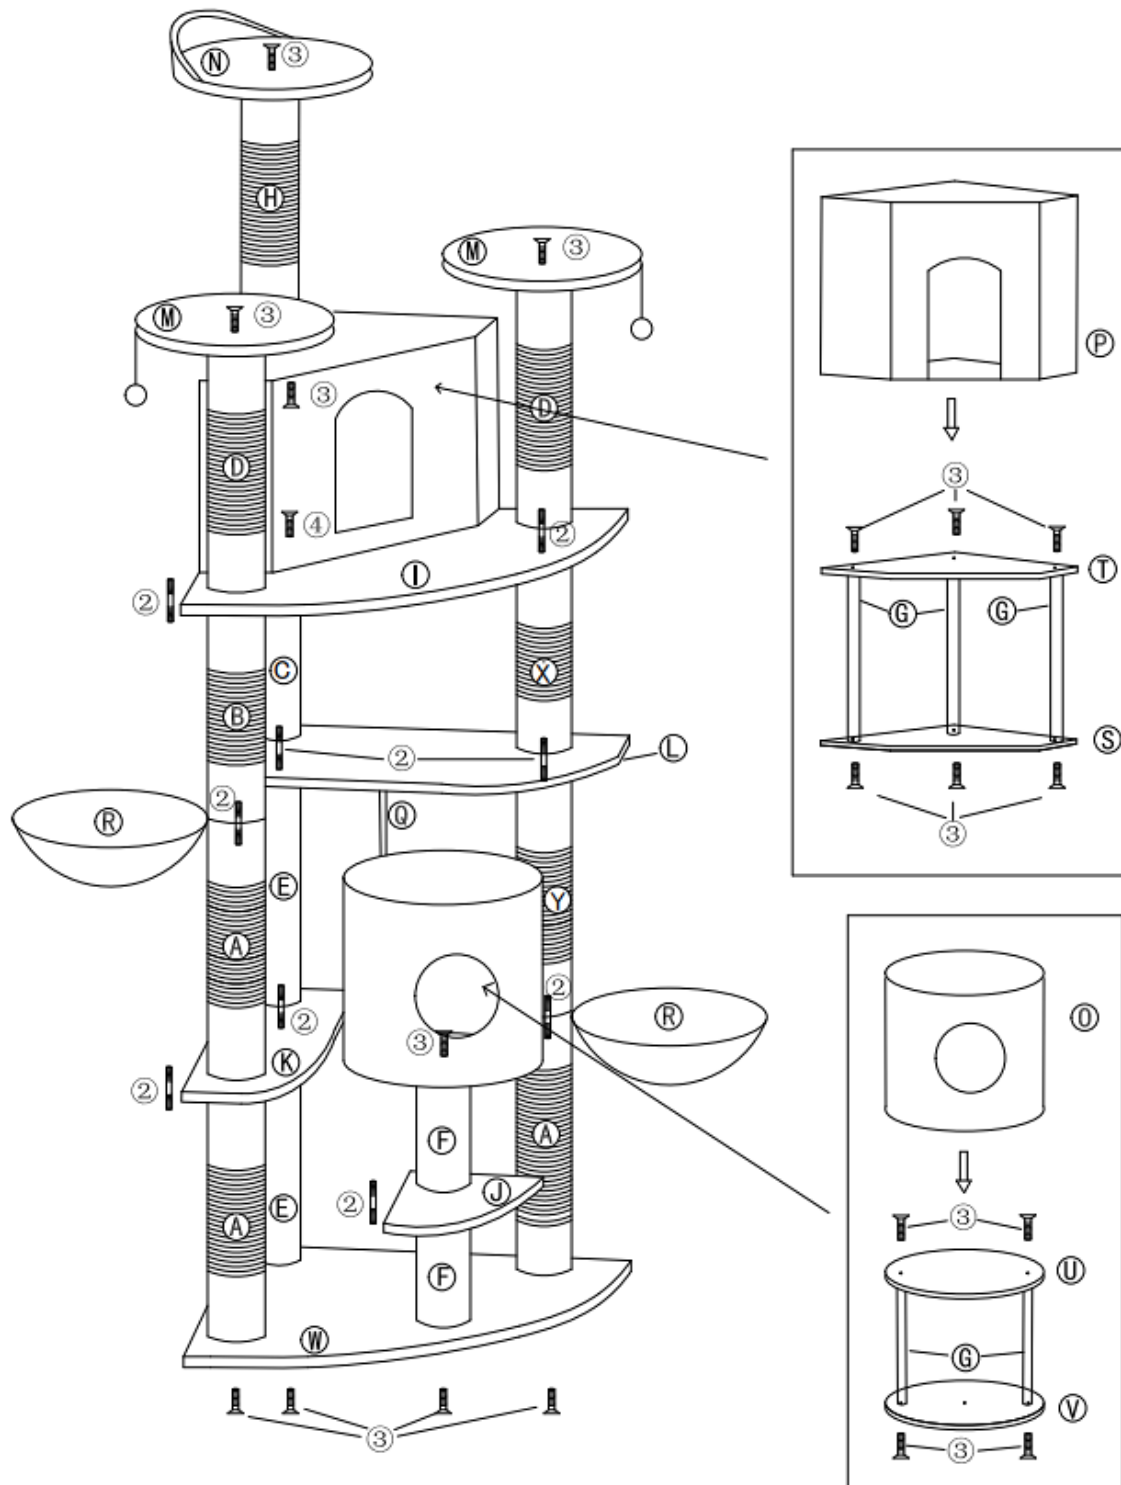

62096-62102 – Árbol rascador

①		M5	1X	K		60x24cm	1X
②		M8X80	9X	L		60x24cm	1X
③		M8X40	19X	M		Ø30cm	2X
④		M8X60	1X	N		Ø30cm	1X
A		Ø7X48cm	3X	O		Ø30x28cm	1X
B		Ø7X33cm	1X	P		40x40x28cm	1X
C		Ø7X32cm	1X	Q			1X
D		Ø7X40cm	2X	R		30x42cm	2X
E		Ø7X48cm	2X	S		40X40cm	1X
F		Ø7X24cm	2X	T		40X40cm	1X
G		Ø4X25cm	5X	U		Ø30cm	1X
H		Ø7X36cm	1X	V		Ø30cm	1X
I		60X60cm	1X	W		60X60cm	1X
J		29x29cm	1X	X		φ 7X32cm	1X
Y		φ7X49cm	1X				