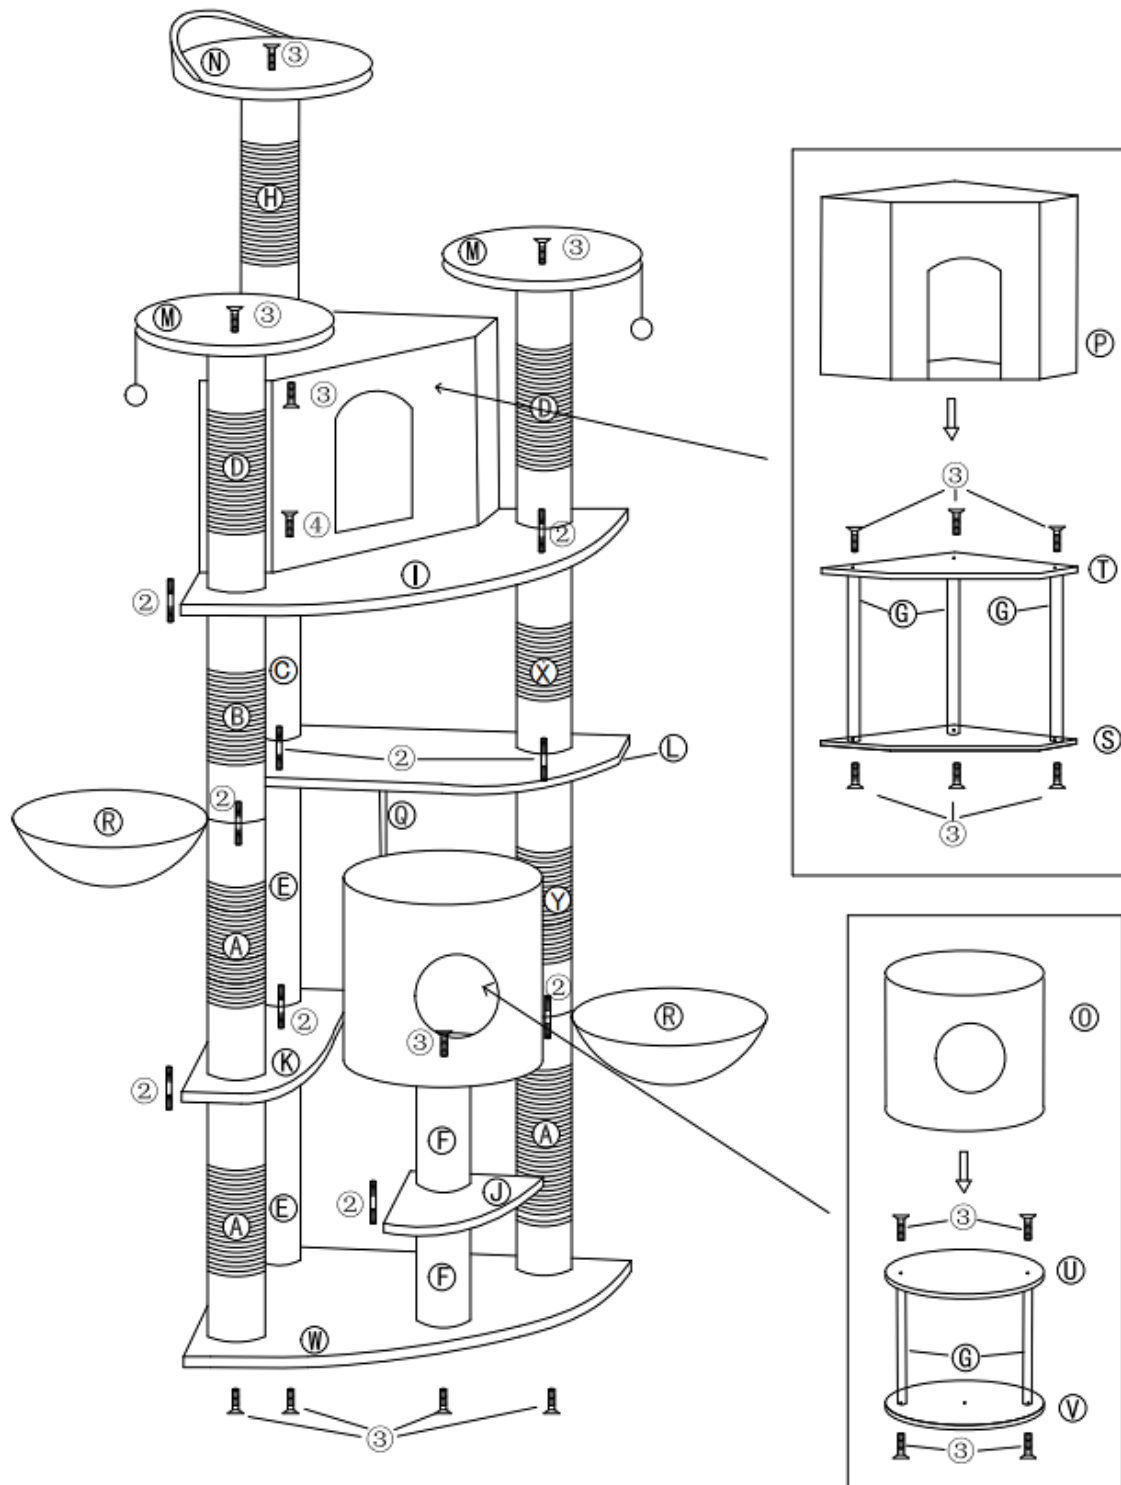

## 62096-62102 – Arbre à chat

①		M5	1X	K		60x24cm	1X
②		M8X80	9X	L		60x24cm	1X
③		M8X40	19X	M		Ø30cm	2X
④		M8X60	1X	N		Ø30cm	1X
A		Ø7X48cm	3X	O		Ø30x28cm	1X
B		Ø7X33cm	1X	P		40x40x28cm	1X
C		Ø7X32cm	1X	Q			1X
D		Ø7X40cm	2X	R		30x42cm	2X
E		Ø7X48cm	2X	S		40X40cm	1X
F		Ø7X24cm	2X	T		40X40cm	1X
G		Ø4X25cm	5X	U		Ø30cm	1X
H		Ø7X36cm	1X	V		Ø30cm	1X
I		60X60cm	1X	W		60X60cm	1X
J		29x29cm	1X	X		φ 7X32cm	1X
Y		φ7X49cm	1X				