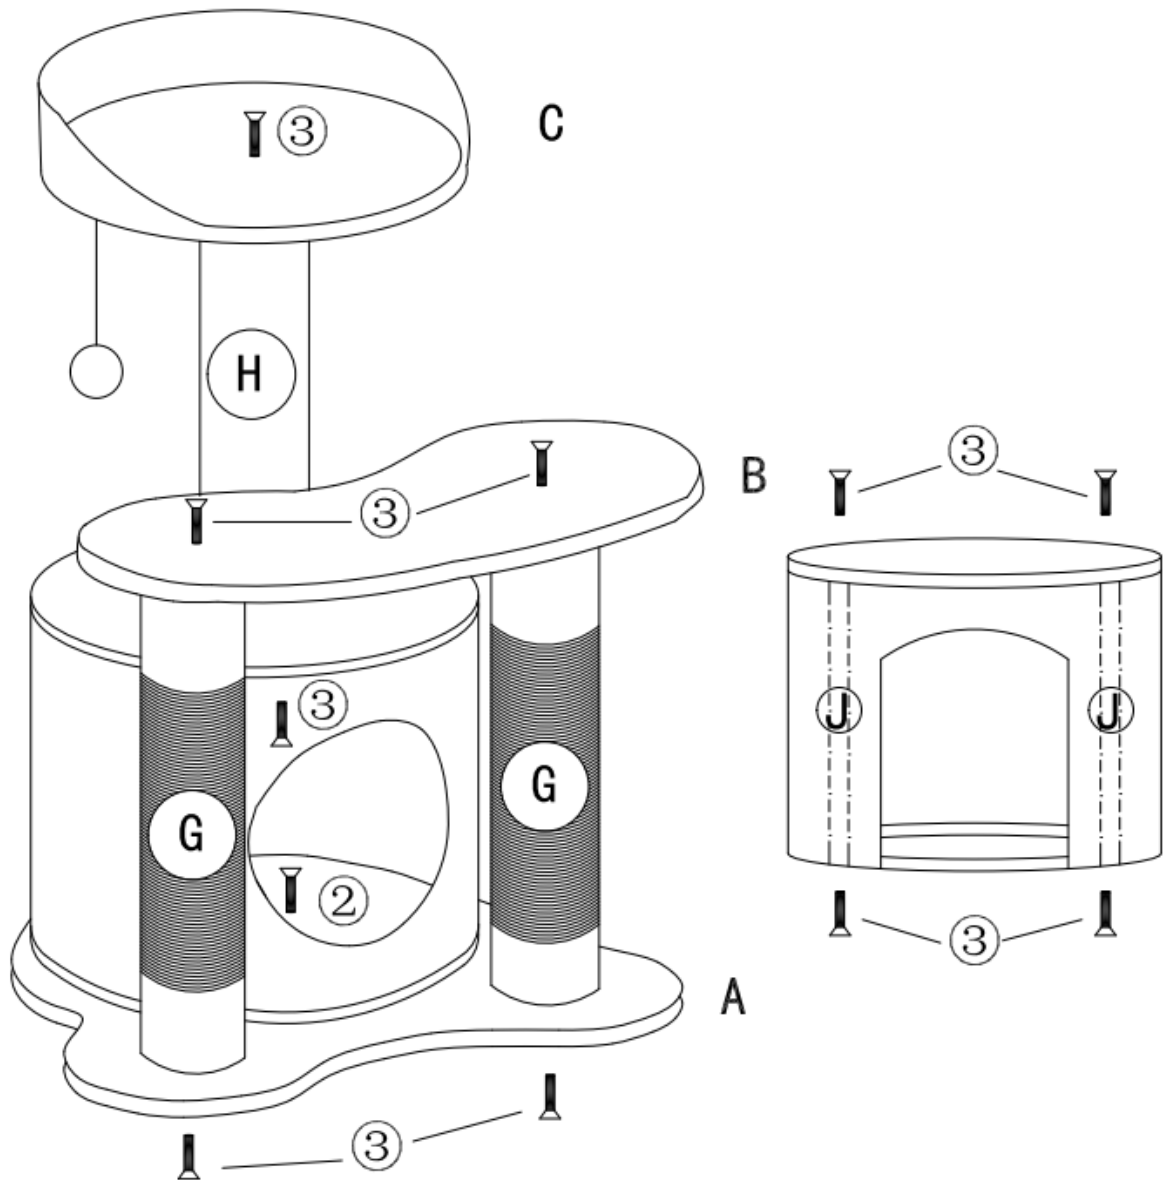

62124-62126 – Árbol rascador

①			1	D		Ø30	1
②		M8X31	1	E		Ø30	1
③		M8X40	10	F			1
A		40X40	1	G		Ø7X35	2
B		48X20	1	H		Ø7X33	1
C		Ø30X7	1	J		Ø4X22	2

Aviso importante:

La reimpresión de este manual, también parcial, así como cualquier uso comercial, incluso de algunas de sus partes, solo con autorización por escrito de la empresa WiITec Wildanger Technik GmbH.